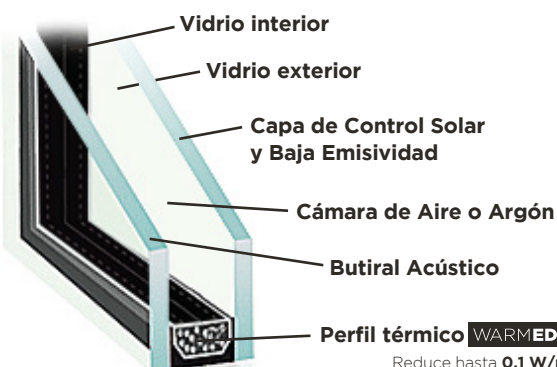

Aperturas Top 76 legend

Manilla ventana exclusiva

Disponible en blanco, foliados y en metalizados dorado, bronce y plata.

TOPJOIN BY incerco

TOP JOIN es la primera y única tecnología del mundo que permite fabricar **ventanas de PVC estéticamente perfectas**. Gracias a esto la ventana consigue una calidad de acabado en las esquinas idéntica a los marcos de madera o de aluminio.

Vidrio

Perfil térmico WARMEDGE
Reduce hasta **0,1 W/m²K** del total de la ventana

Top 76 legend

Ventana practicable y oscilobatiente

Sin ruidos

Seguras

Aislantes

Ahorran energía