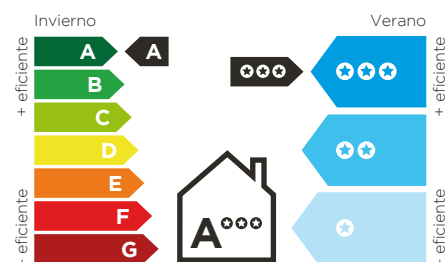

Top 76 legend

Ventana practicable y oscilobatiente

Eficiencia energética

Acabados

TOPCOLORS
BY INCERCO

La innovadora tecnología **Top Colors** desarrollada por **INCERCO** ofrece el color integral en la ventana. Todas las caras vistas tendrán el color que elijas. Disponible en **más de 50 colores** agrupados en acabados incluyendo **maderas** y **metalizados**. Y con una **garantía de 8 años** en adherencia y decoloración en los acabados. Descúbrelos todos en **incerco.es**.

Sello del distribuidor

deceuninck

GUARDIAN
SUN
CRISTAL INTELIGENTE

GU

incerco

Top 76 legend

Ventana con un **ancho de marco de 76 mm**, construido en 6 cámaras y 3 juntas (juntas de sellado central). **Top 76 legend** proporciona un valor **Uf de 1.0 W/m²K** que se ajusta a los requerimientos de los estándares de **Passive House**.

Ensayos Uf = 1,0 W/m²K	Permeabilidad Clase 4	Estanqueidad al agua Clase 9A	Resistencia al viento Clase C4
----------------------------------	--------------------------	----------------------------------	-----------------------------------