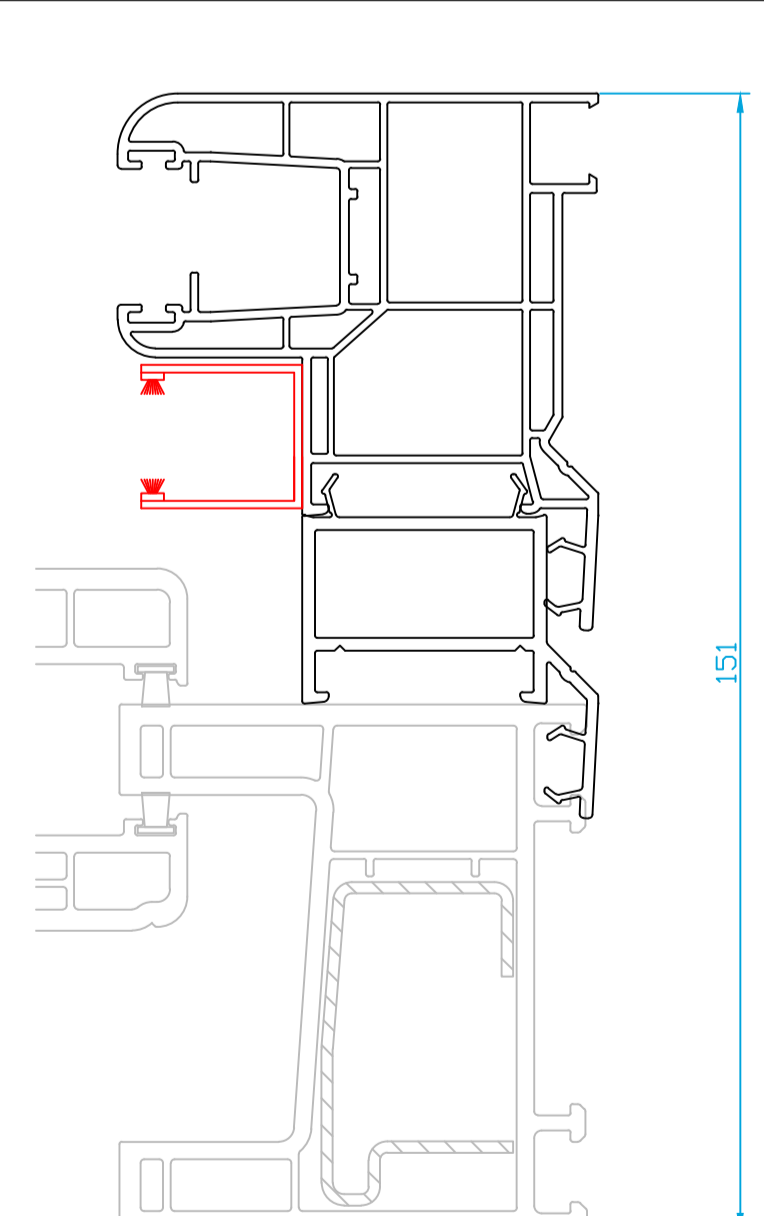

Lama perfilada
Ancho máximo 2400mm
Alto máximo 2600mm

Lama autoblocante
Ancho máximo 3000mm
Alto máximo 2100mm

Lama perfilada de aluminio

Lama autoblocante de aluminio

Top Box 155
**disponible en blanco, nogal y embero*
Ancho de carpintería máxima 126mm
Ancho de carpintería 151mm con tapa recta*

Lama perfilada
Ancho máximo 2400mm
Alto máximo 1600mm

No compatible con lama autoblocante

Remate inferior para recibir marco de elevable ref.3300

Remate exterior de cajón con tabla celular para cajón visto ref.1042

3980
Profundidad 100mm
Top Box 200
Top Box 185
Top Box 155

3891
Profundidad 126mm
Con mosquitera integrada
Top Box 200 Mosq
Sin mosquitera
Top Box 185
Top Box 155

3891 + 3892
Profundidad 151mm
Con mosquitera no integrada
Top Box 185
Top Box 200

Profundidades para marco de 70mm
Top 60 (reducir 10mm)
Top 76 (aumentar 6mm)

3891
Profundidad 126mm
Sin mosquitera
Top Box 155
Top Box 185
Top Box 200

3891 + 3892
Profundidad 151mm
Necesario prolongador de 25mm en la parte superior
Con mosquitera no integrada
Top Box 185
Top Box 200