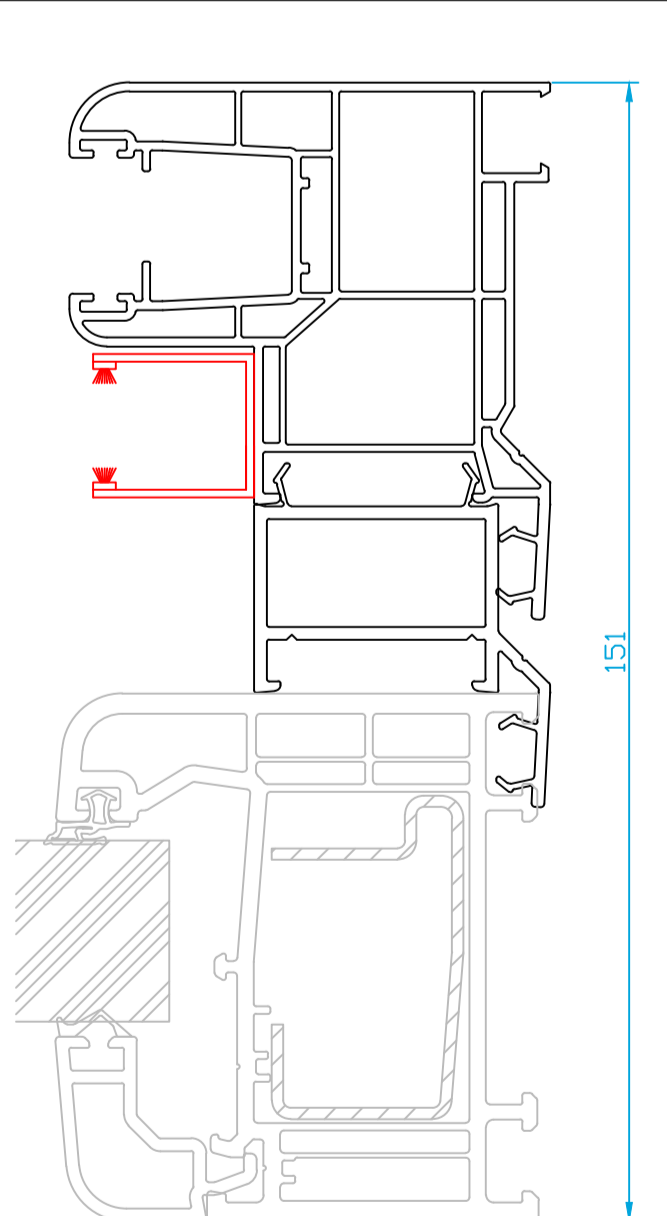

TOP Box

Top Box 200 + Mosquitera
Ancho de carpintería máxima 176mm (con salida frontal)
Mosquitera con profundidad de 126mm

Lama perfilada
Ancho máximo 2100mm
Alto máximo 2200mm

Lama autoblocante
Ancho máximo 2100mm
Alto máximo 1600mm

Lama perfilada
Ancho máximo 2400mm
Alto máximo 2600mm

Lama autoblocante
Ancho máximo 3000mm
Alto máximo 2100mm

Lama perfilada de aluminio

Lama autoblocante de aluminio

Top Box 155
**disponible en blanco, nogal y embero*
Ancho de carpintería máxima 126mm
Ancho de carpintería 151mm con tapa recta*

Lama perfilada
Ancho máximo 2400mm
Alto máximo 1600mm

No compatible con lama autoblocante

Remate inferior para recibir marco de elevable ref.3300

Remate exterior de cajón con tabla celular para cajón visto ref.1042

3980
Profundidad 100mm
Top Box 200
Top Box 185
Top Box 155

3891
Profundidad 126mm
Con mosquitera integrada
Top Box 200 Mosq
Sin mosquitera
Top Box 185
Top Box 155

3891 + 3892
Profundidad 151mm
Con mosquitera no integrada
Top Box 185
Top Box 200