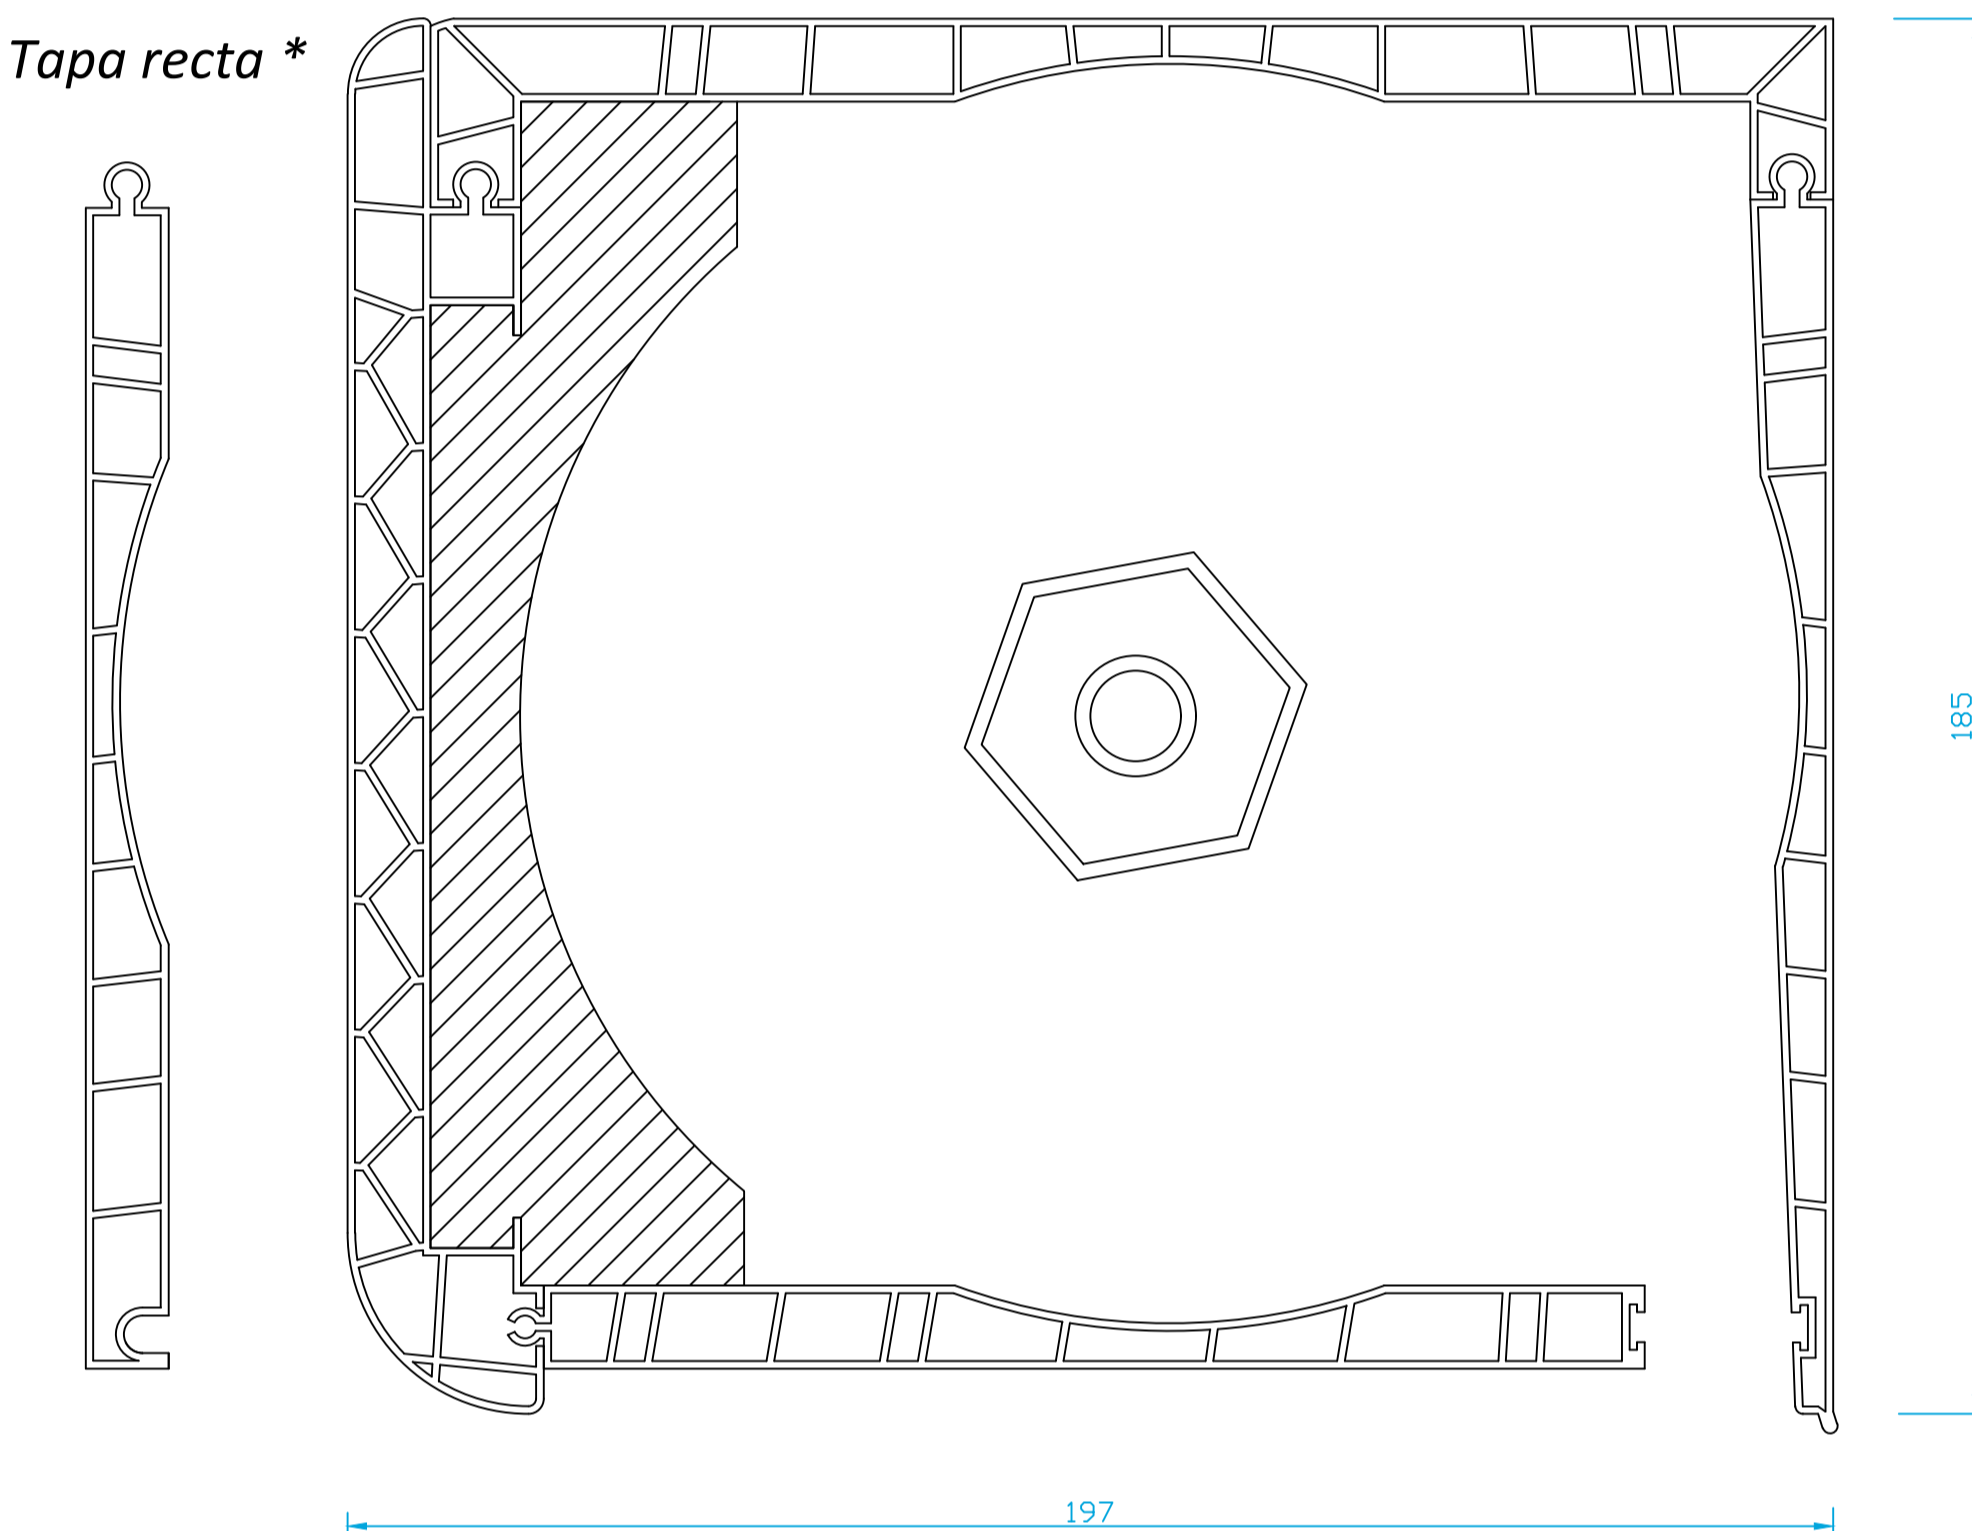

TOP Box

Top Box 200 + Mosquitera
Ancho de carpintería máxima 176mm (con salida frontal)
Mosquitera con profundidad de 126mm

Lama perfilada
Ancho máximo 2100mm
Alto máximo 2200mm

Lama autoblocante
Ancho máximo 2100mm
Alto máximo 1600mm

Top Box 200
Ancho de carpintería máxima 151mm
Mosquitera con profundidad de 151mm

Lama perfilada
Ancho máximo 2400mm
Alto máximo 3000mm

Lama autoblocante
Ancho máximo 3000mm
Alto máximo 2400mm

Top Box 185
Ancho de carpintería máxima 151mm
Mosquitera con profundidad de 151mm
Ancho de carpintería 176mm con tapa recta*

Lama perfilada
Ancho máximo 2400mm
Alto máximo 2600mm

Lama autoblocante
Ancho máximo 3000mm
Alto máximo 2100mm

Lama perfilada de aluminio

Lama autoblocante de aluminio

Top Box 155
**disponible en blanco, nogal y embero*
Ancho de carpintería máxima 126mm
Ancho de carpintería 151mm con tapa recta*

Lama perfilada
Ancho máximo 2400mm
Alto máximo 1600mm

No compatible con lama autoblocante

Remate inferior para recibir marco de elevable ref.3300

Remate exterior de cajón con tabla celular para cajón visto ref.1042