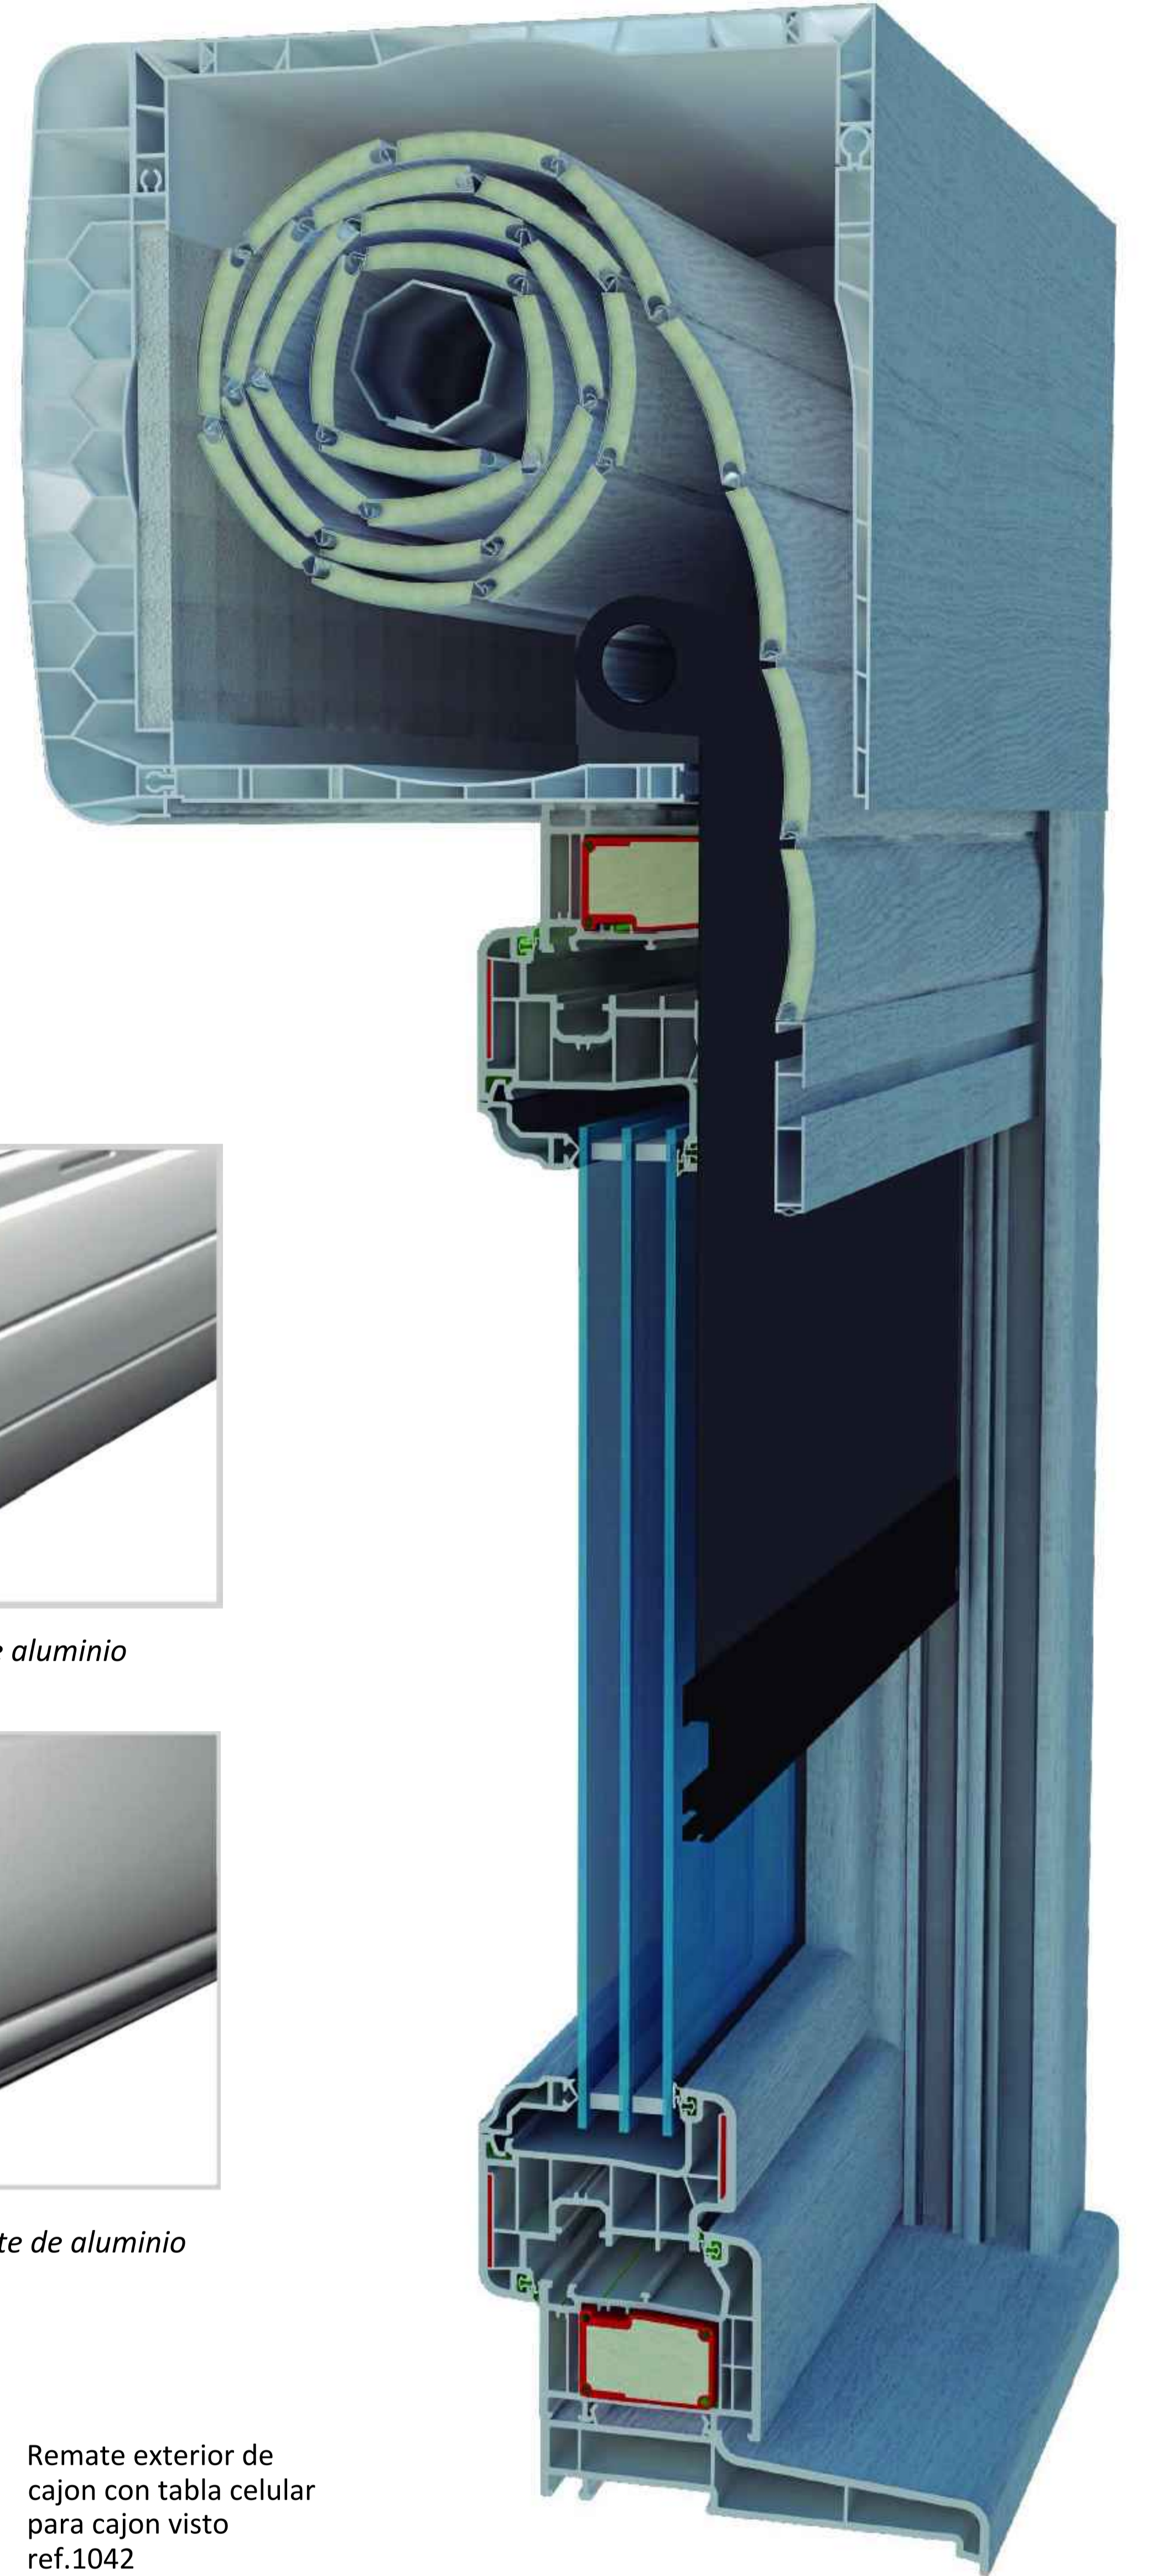

TOP Box

Top Box 200 + Mosquitera
Ancho de carpintería máxima 176mm (con salida frontal)
Mosquitera con profundidad de 126mm

Lama perfilada
Ancho máximo 2100mm
Alto máximo 2200mm

Lama autoblocante
Ancho máximo 2100mm
Alto máximo 1600mm

Top Box 200
Ancho de carpintería máxima 151mm
Mosquitera con profundidad de 151mm

Lama perfilada
Ancho máximo 2400mm
Alto máximo 3000mm

Lama autoblocante
Ancho máximo 3000mm
Alto máximo 2400mm

Top Box 185
Ancho de carpintería máxima 151mm
Mosquitera con profundidad de 151mm
Ancho de carpintería 176mm con tapa recta*

Lama perfilada
Ancho máximo 2400mm
Alto máximo 2600mm

Lama autoblocante
Ancho máximo 3000mm
Alto máximo 2100mm

Lama perfilada de aluminio

Lama autoblocante de aluminio

Top Box 155
**disponible en blanco, nogal y embero*
Ancho de carpintería máxima 126mm
Ancho de carpintería 151mm con tapa recta*

Lama perfilada
Ancho máximo 2400mm
Alto máximo 1600mm

No compatible con lama autoblocante

Remate inferior para recibir marco de elevable ref.3300

Remate exterior de cajón con tabla celular para cajón visto ref.1042