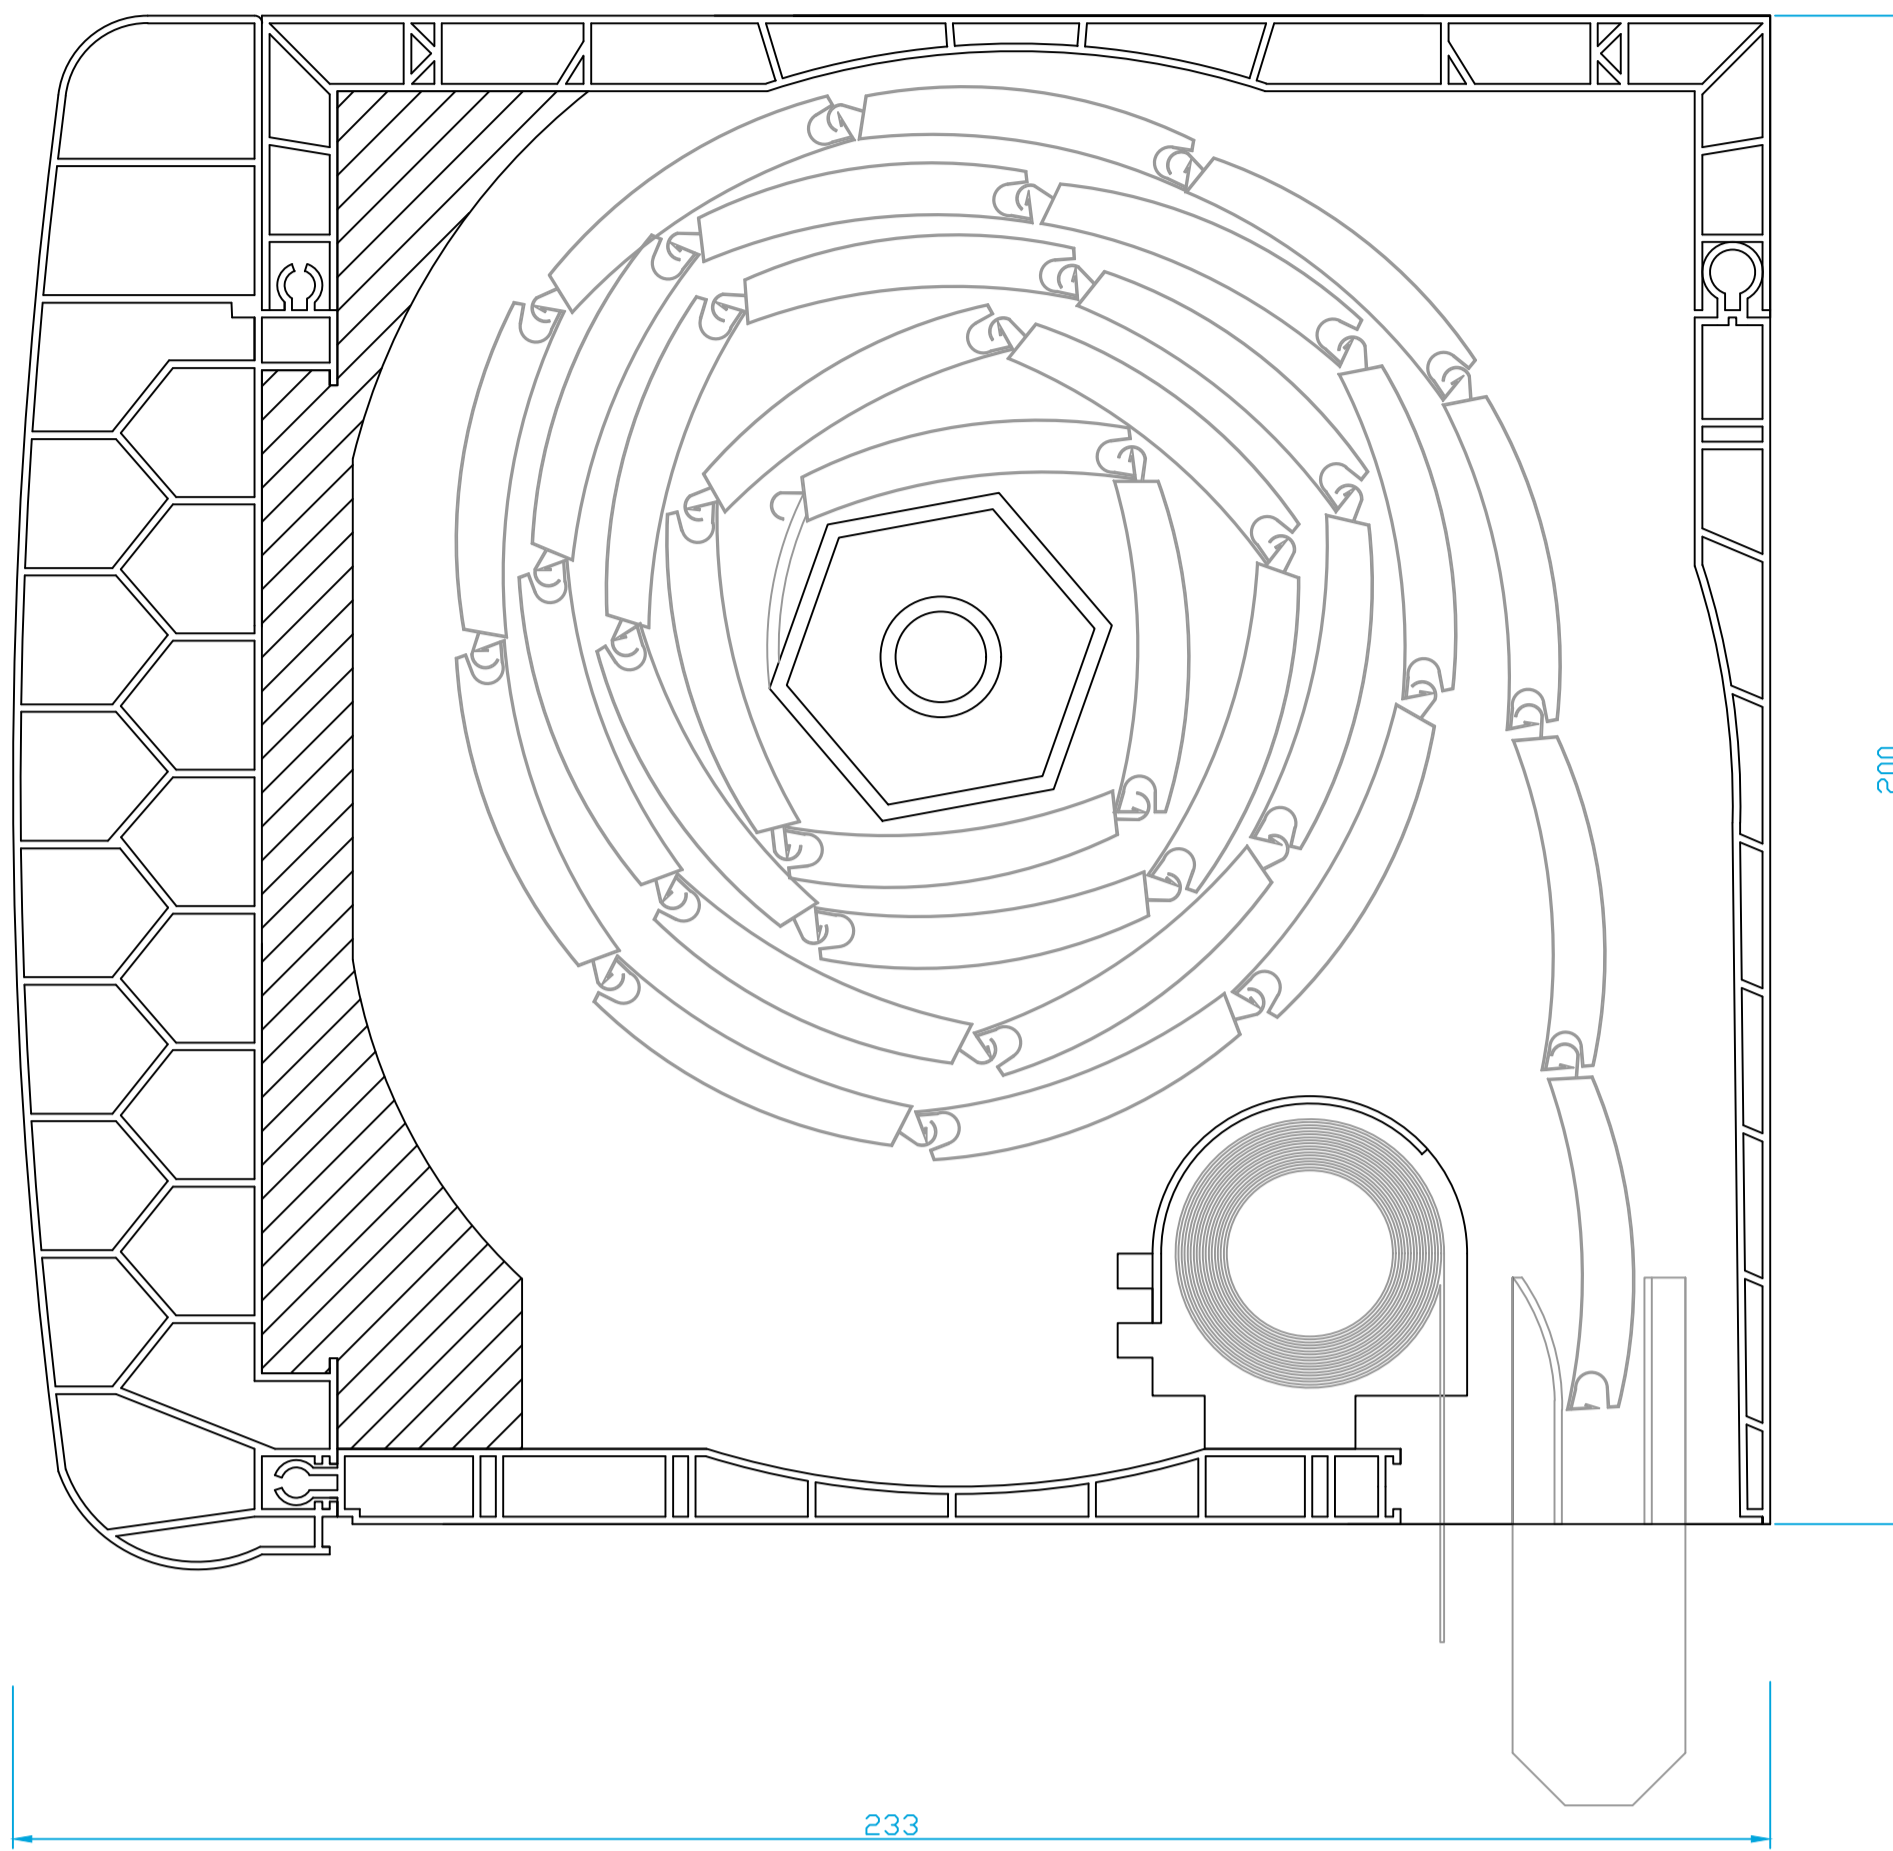

TOP Box

Top Box 200 + Mosquitera
Ancho de carpintería máxima 176mm (con salida frontal)
Mosquitera con profundidad de 126mm

Lama perfilada
Ancho máximo 2100mm
Alto máximo 2200mm

Lama autoblocante
Ancho máximo 2100mm
Alto máximo 1600mm

Top Box 200
Ancho de carpintería máxima 151mm
Mosquitera con profundidad de 151mm

Lama perfilada
Ancho máximo 2400mm
Alto máximo 3000mm

Lama autoblocante
Ancho máximo 3000mm
Alto máximo 2400mm

Top Box 185
Ancho de carpintería máxima 151mm
Mosquitera con profundidad de 151mm
Ancho de carpintería 176mm con tapa recta*

Lama perfilada
Ancho máximo 2400mm
Alto máximo 2600mm

Lama autoblocante
Ancho máximo 3000mm
Alto máximo 2100mm

Lama perfilada de aluminio

Lama autoblocante de aluminio

Top Box 155
**disponible en blanco, nogal y embero*
Ancho de carpintería máxima 126mm
Ancho de carpintería 151mm con tapa recta*

Lama perfilada
Ancho máximo 2400mm
Alto máximo 1600mm

No compatible con lama autoblocante

Remate inferior para recibir marco de elevable ref.3300

Remate exterior de cajón con tabla celular para cajón visto ref.1042