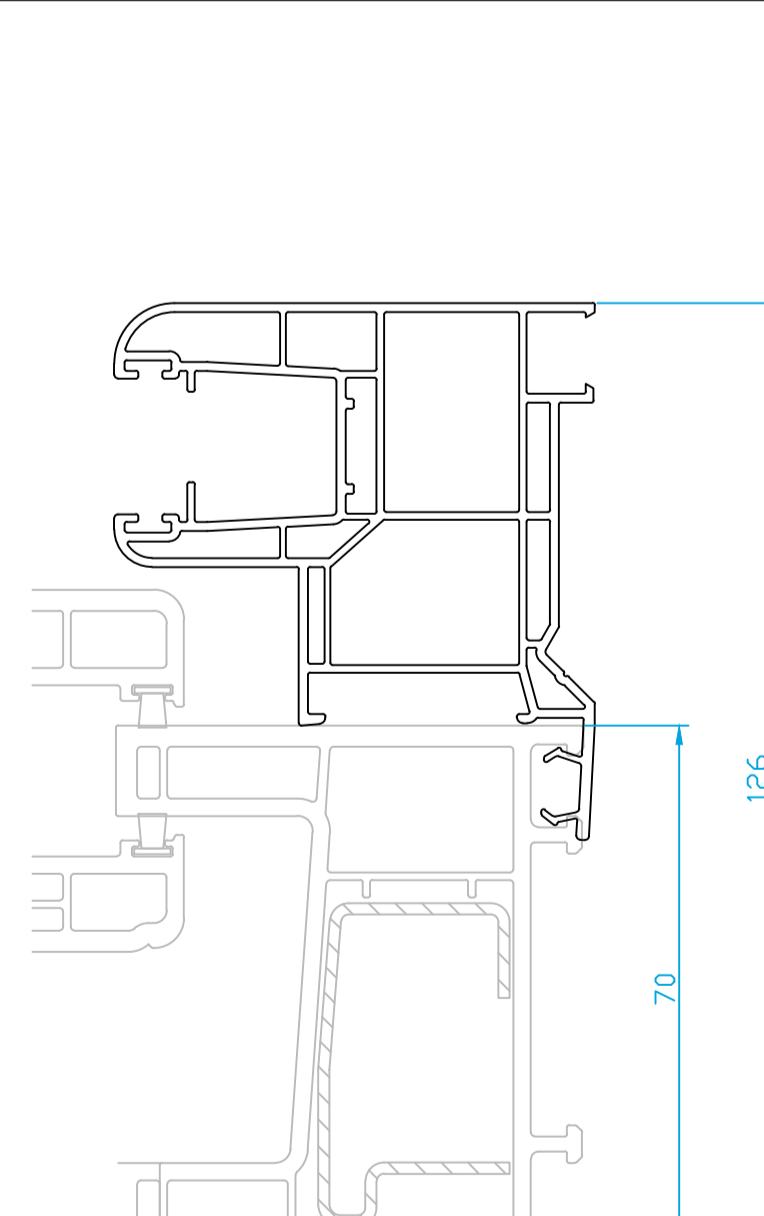

Lama perfilada
Ancho máximo 2400mm
Alto máximo 2600mm

Lama autoblocante
Ancho máximo 3000mm
Alto máximo 2100mm

Lama perfilada de aluminio

Lama autoblocante de aluminio

Top Box 155
**disponible en blanco, nogal y embero*
Ancho de carpintería máxima 126mm
Ancho de carpintería 151mm con tapa recta*

Lama perfilada
Ancho máximo 2400mm
Alto máximo 1600mm

No compatible con lama autoblocante

Remate inferior para recibir marco de elevable ref.3300

Remate exterior de cajón con tabla celular para cajón visto ref.1042

3980
Profundidad 100mm
Top Box 200
Top Box 185
Top Box 155

3891
Profundidad 126mm
Con mosquitera integrada
Top Box 200 Mosq
Sin mosquitera
Top Box 185
Top Box 155

3891 + 3892
Profundidad 151mm
Con mosquitera no integrada
Top Box 185
Top Box 200

Profundidades para marco de 70mm
Top 60 (reducir 10mm)
Top 76 (aumentar 6mm)

3891
Profundidad 126mm
Sin mosquitera
Top Box 155
Top Box 185
Top Box 200

3891 + 3892
Profundidad 151mm
Necesario prolongador de 25mm en la parte superior
Con mosquitera no integrada
Top Box 185
Top Box 200