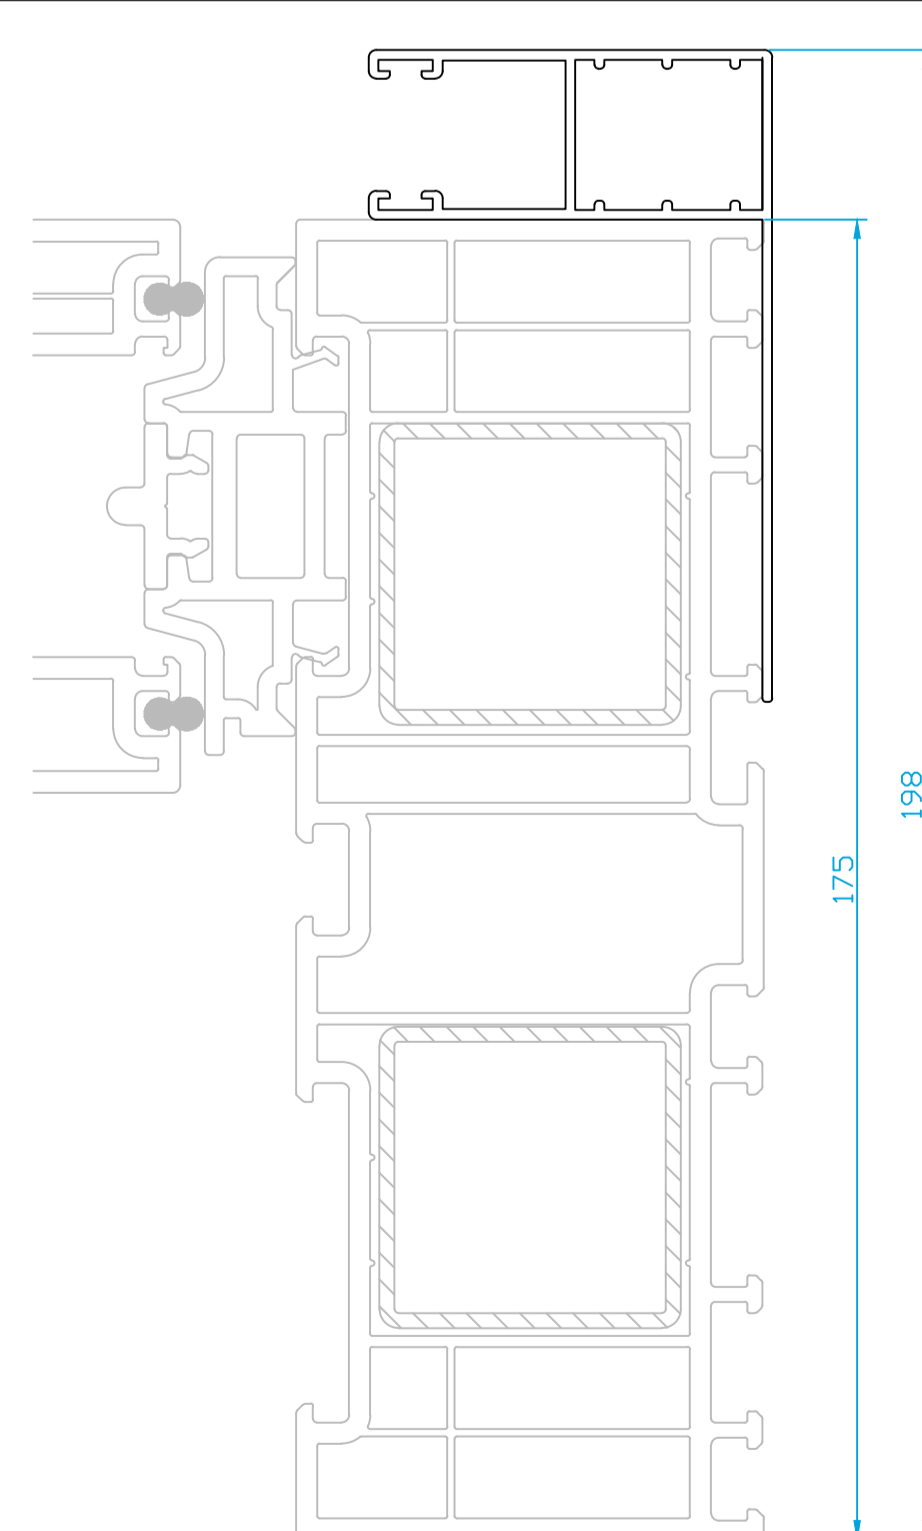

Guía de pala
Profundidad 198mm
Top Box 200+ ref.3300

Top 60, Top 70 Advance, Top 70#Premium, Top 76 Legend

Top Slide, Top Slide#Premium

Top Slide Lift