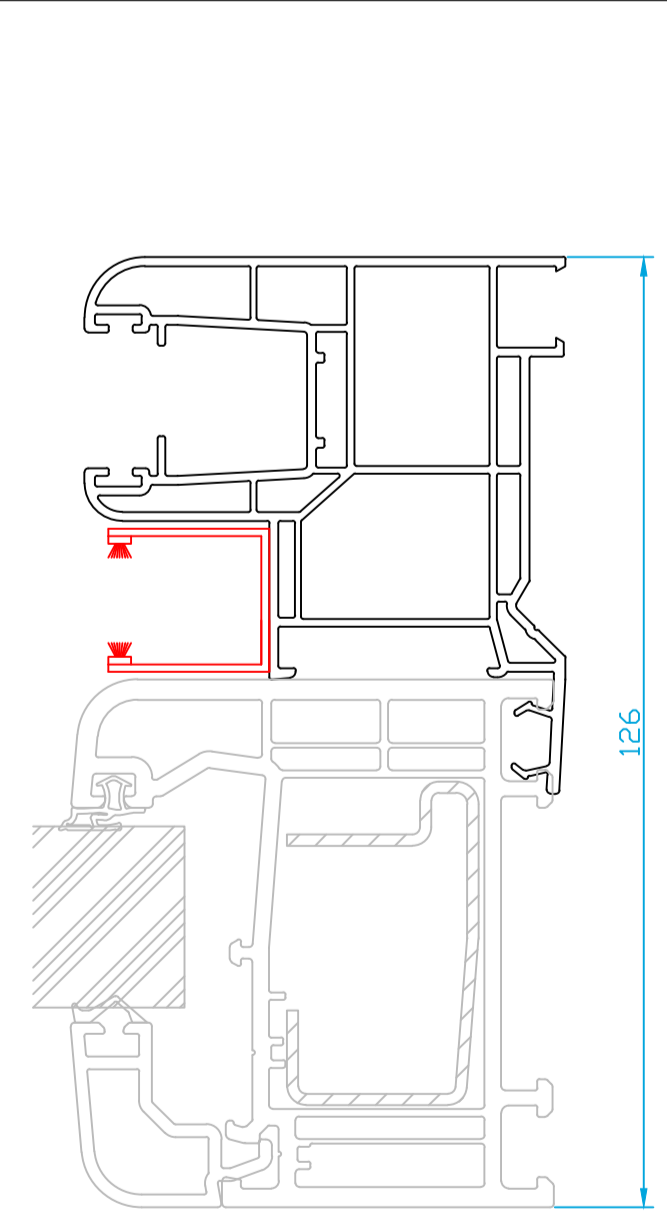

3891
Profundidad 126mm
Con mosquitera integrada
Top Box 200 Mosq
Sin mosquitera
Top Box 185
Top Box 155