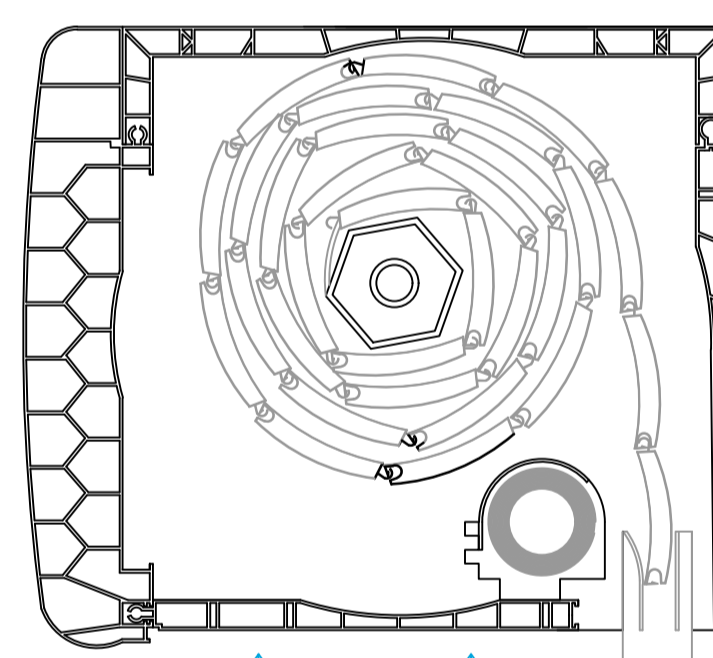

TOP Box

Top Box 200 + Mosquitera
Ancho de carpintería máxima 176mm (con salida frontal)
Mosquitera con profundidad de 126mm

Lama perfilada
Ancho máximo 2100mm
Alto máximo 2200mm

Lama autoblocante
Ancho máximo 2100mm
Alto máximo 1600mm

Top Box 200
Ancho de carpintería máxima 151mm
Mosquitera con profundidad de 151mm

Lama perfilada
Ancho máximo 2400mm
Alto máximo 3000mm

Lama autoblocante
Ancho máximo 3000mm
Alto máximo 2400mm

Top Box 185
Ancho de carpintería máxima 151mm
Mosquitera con profundidad de 151mm
Ancho de carpintería 176mm con tapa recta*

Lama perfilada
Ancho máximo 2400mm
Alto máximo 2600mm

Lama autoblocante
Ancho máximo 3000mm
Alto máximo 2100mm

Lama perfilada de aluminio

Lama autoblocante de aluminio

Top Box 155
**disponible en blanco, nogal y embero*
Ancho de carpintería máxima 126mm
Ancho de carpintería 151mm con tapa recta*

Lama perfilada
Ancho máximo 2400mm
Alto máximo 1600mm

No compatible con lama autoblocante

Remate inferior para recibir marco de elevable ref.3300

Remate exterior de cajón con tabla celular para cajón visto ref.1042