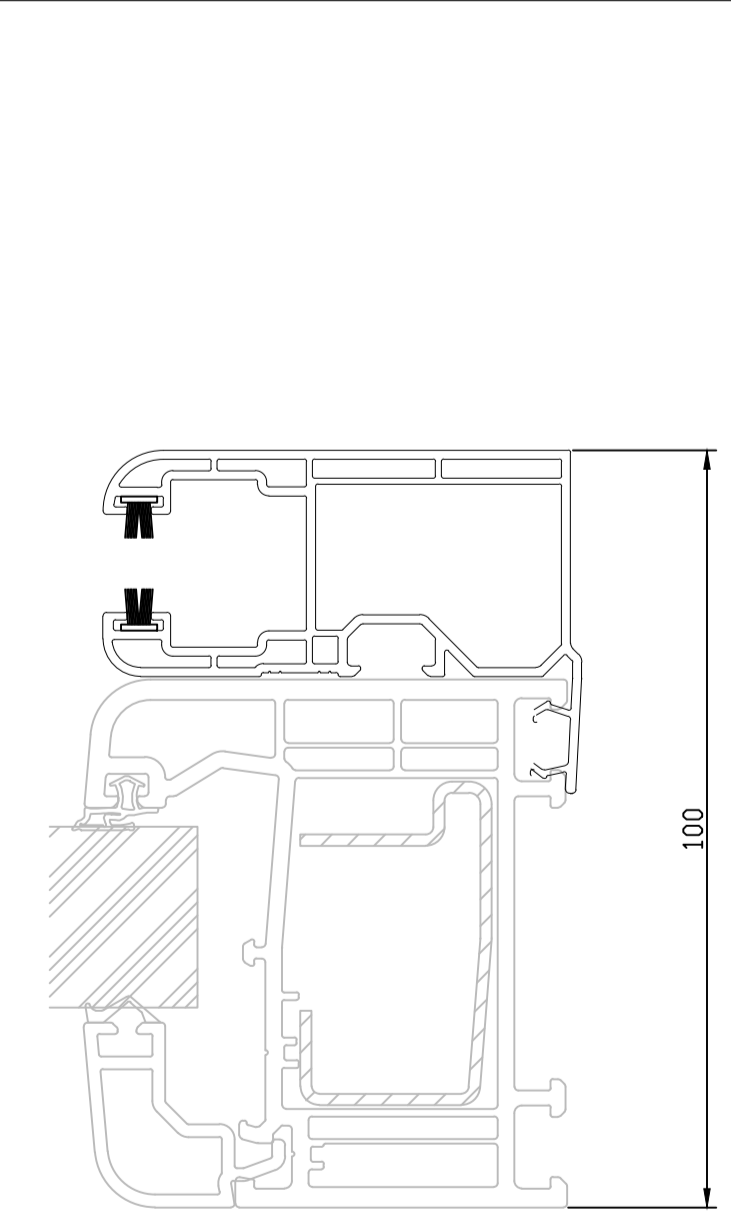

TOP Box

Top Box 200 + Mosquitera
Ancho de carpintería máxima 176mm (con salida frontal)
Mosquitera con profundidad de 126mm

Lama perfilada
Ancho máximo 2100mm
Alto máximo 2200mm

Lama autoblocante
Ancho máximo 2100mm
Alto máximo 1600mm

Top Box 200
Ancho de carpintería máxima 151mm
Mosquitera con profundidad de 151mm

Lama perfilada
Ancho máximo 2400mm
Alto máximo 3000mm

Lama autoblocante
Ancho máximo 3000mm
Alto máximo 2400mm

Top Box 185
Ancho de carpintería máxima 151mm
Mosquitera con profundidad de 151mm
Ancho de carpintería 176mm con tapa recta*

Lama perfilada
Ancho máximo 2400mm
Alto máximo 2600mm

Lama autoblocante
Ancho máximo 3000mm
Alto máximo 2100mm

Lama perfilada de aluminio

Lama autoblocante de aluminio

Top Box 155
**disponible en blanco, nogal y embero*
Ancho de carpintería máxima 126mm
Ancho de carpintería 151mm con tapa recta*

Lama perfilada
Ancho máximo 2400mm
Alto máximo 1600mm

No compatible con lama autoblocante

Remate inferior para recibir marco de elevable ref.3300

Remate exterior de cajón con tabla celular para cajón visto ref.1042