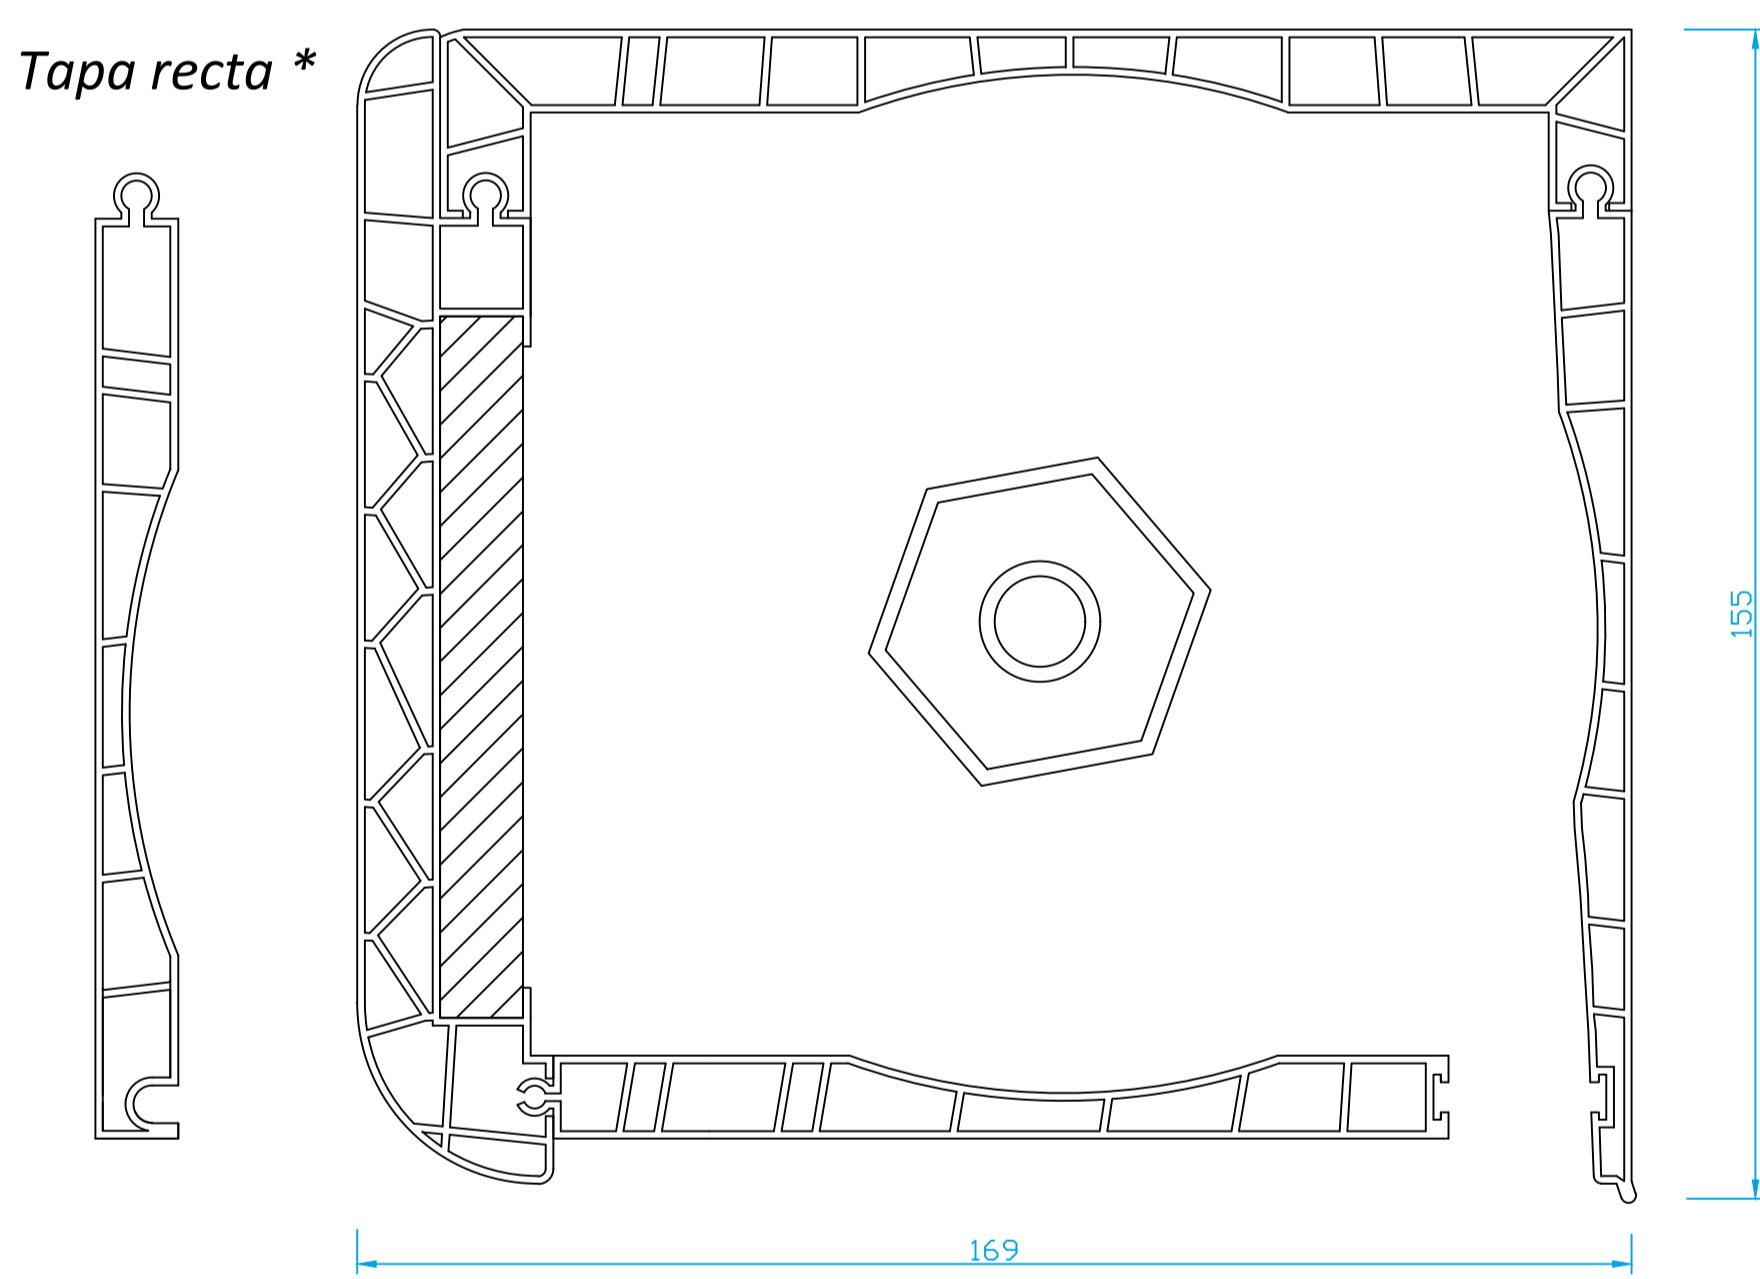

TOP Box

Top Box 200 + Mosquitera
Ancho de carpintería máxima 176mm (con salida frontal)
Mosquitera con profundidad de 126mm

Lama perfilada
Ancho máximo 2100mm
Alto máximo 2200mm

Lama autoblocante
Ancho máximo 2100mm
Alto máximo 1600mm

Top Box 200
Ancho de carpintería máxima 151mm
Mosquitera con profundidad de 151mm

Lama perfilada
Ancho máximo 2400mm
Alto máximo 3000mm

Lama autoblocante
Ancho máximo 3000mm
Alto máximo 2400mm

Top Box 185
Ancho de carpintería máxima 151mm
Mosquitera con profundidad de 151mm
Ancho de carpintería 176mm con tapa recta*

Lama perfilada
Ancho máximo 2400mm
Alto máximo 2600mm

Lama autoblocante
Ancho máximo 3000mm
Alto máximo 2100mm

Lama perfilada de aluminio

Lama autoblocante de aluminio

Top Box 155
**disponible en blanco, nogal y embero*
Ancho de carpintería máxima 126mm
Ancho de carpintería 151mm con tapa recta*

Lama perfilada
Ancho máximo 2400mm
Alto máximo 1600mm

No compatible con lama autoblocante

Remate inferior para recibir marco de elevable ref.3300

Remate exterior de cajón con tabla celular para cajón visto ref.1042