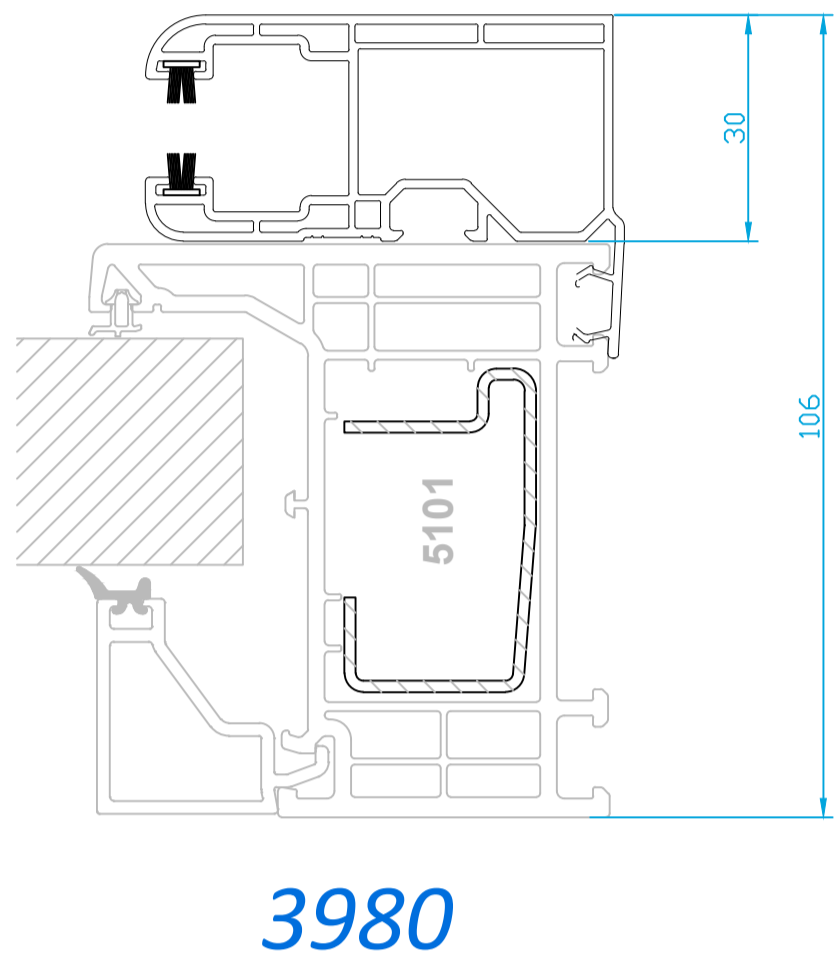

Guías de persiana para Top Box

Top 60, Top 70 advance,  
Top 70 #Premium

Top 76 Elegant

Top Slide, Top Slide #Premium

Top Vertical Slide

Top Slide Plus  
Top Slide Lift

Guía 60x70 solo disponible en blanco, nogal, embero, gris sombra y lacados Top Colors

Guía 60x45 solo disponible en blanco, nogal, embero, plata, bronce, gris sombra, negro gafito mate y lacados Top Colors