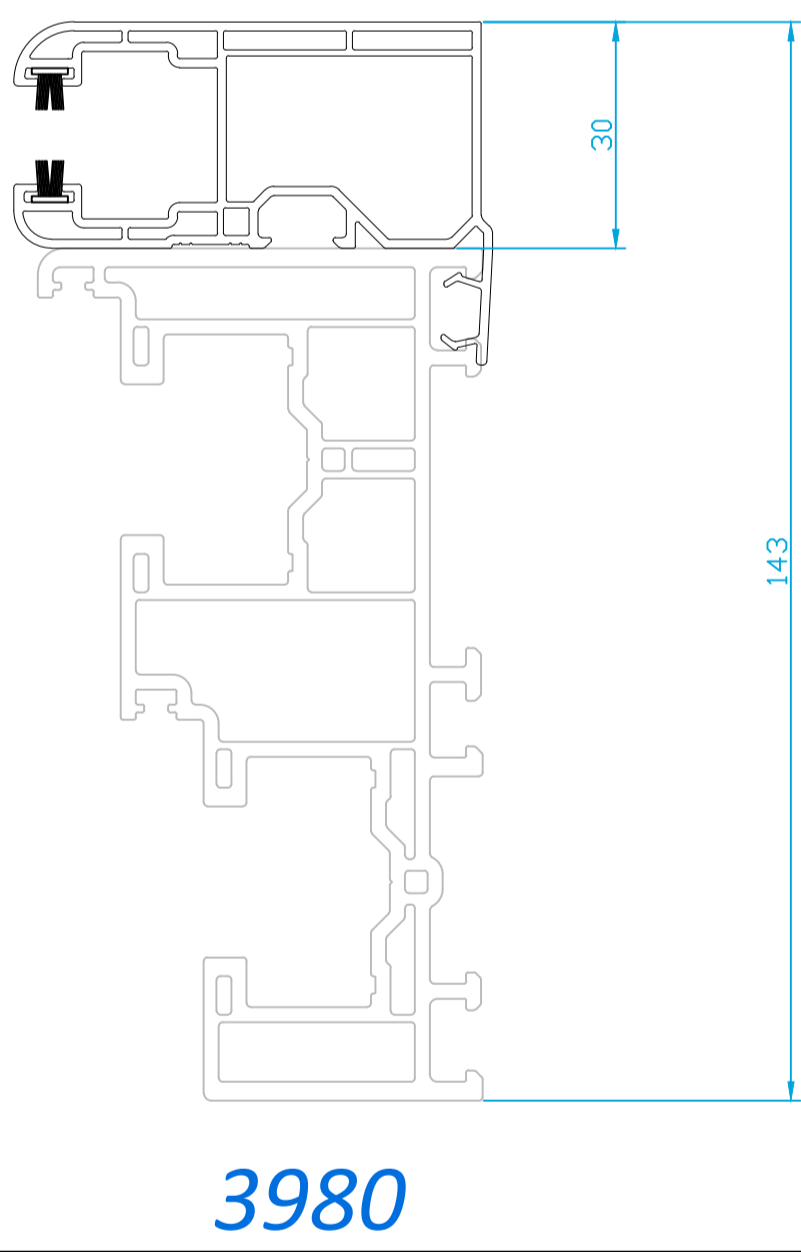

Guías de persiana para Top Box

Top 60, Top 70 advance,  
Top 70 #Premium

Top 76 Elegant

Top Slide, Top Slide #Premium

Top Vertical Slide

Top Slide Plus  
Top Slide Lift

Guía 60x70 solo disponible en blanco, nogal, embero, gris sombra y lacados Top Colors

Guía 60x45 solo disponible en blanco, nogal, embero, plata, bronce, gris sombra, negro gafito mate y lacados Top Colors