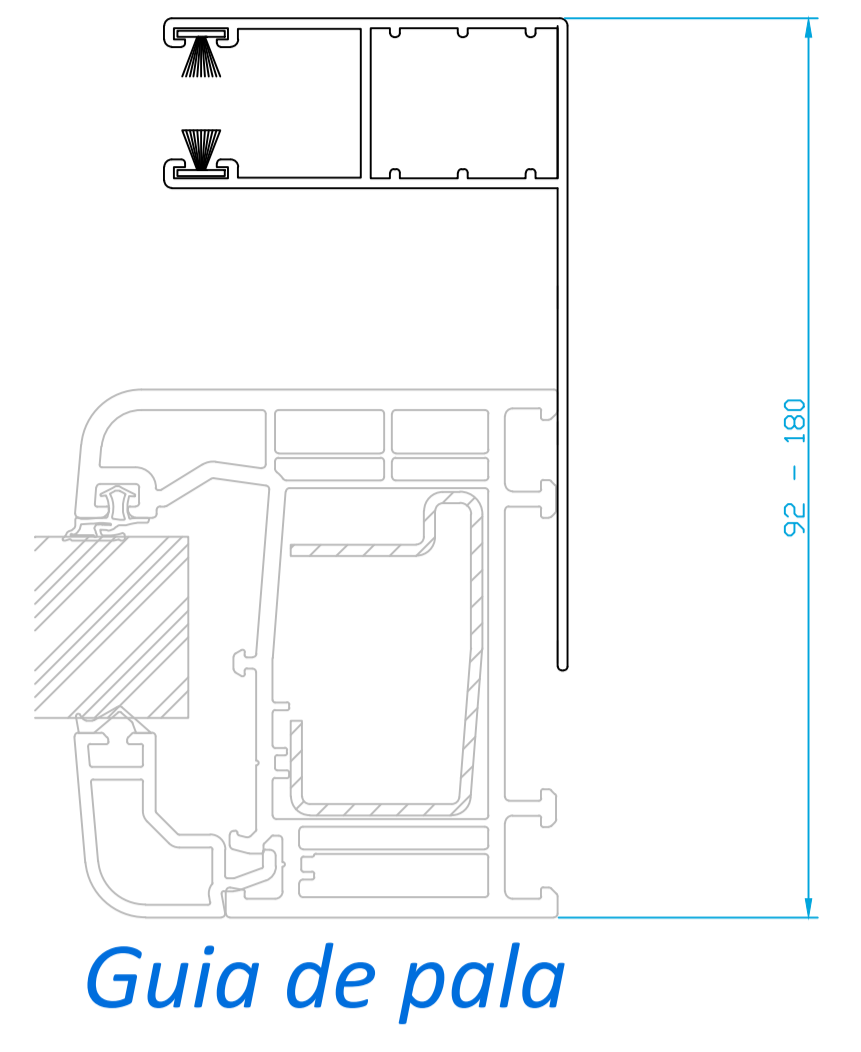

Guías de persiana para Top Box

Top 60, Top 70 advance,  
Top 70 #Premium

Top 76 Elegant

Top Slide, Top Slide #Premium

Top Vertical Slide

Top Slide Plus  
Top Slide Lift

Guía 60x70 solo disponible en blanco, nogal, embero, gris sombra y lacados Top Colors

Guía 60x45 solo disponible en blanco, nogal, embero, plata, bronce, gris sombra, negro gafito mate y lacados Top Colors