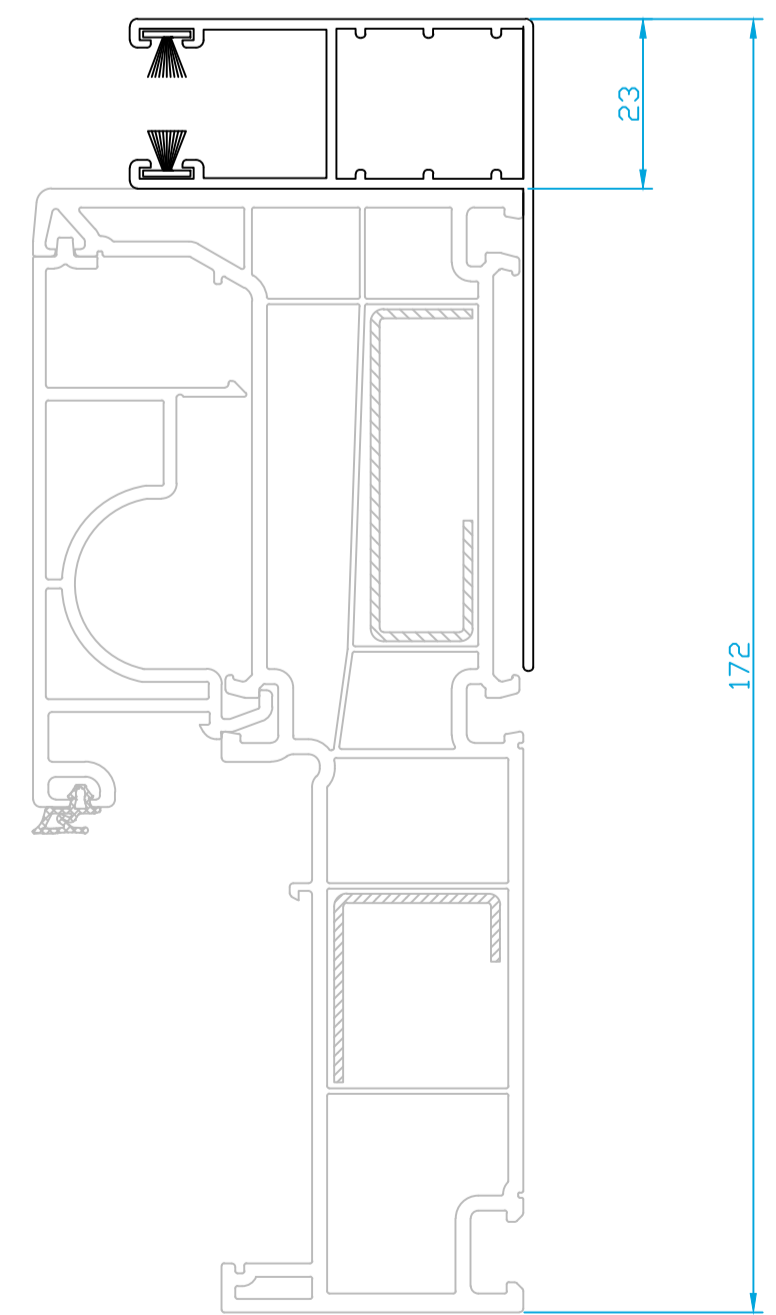

Guías de persiana para Top Box

Top 60, Top 70 advance,  
Top 70 #Premium

Top 76 Elegant

Top Slide, Top Slide #Premium

Top Vertical Slide

Top Slide Plus  
Top Slide Lift

Guía 60x70 solo disponible en blanco, nogal, embero, gris sombra y lacados Top Colors

Guía 60x45 solo disponible en blanco, nogal, embero, plata, bronce, gris sombra, negro gafito mate y lacados Top Colors