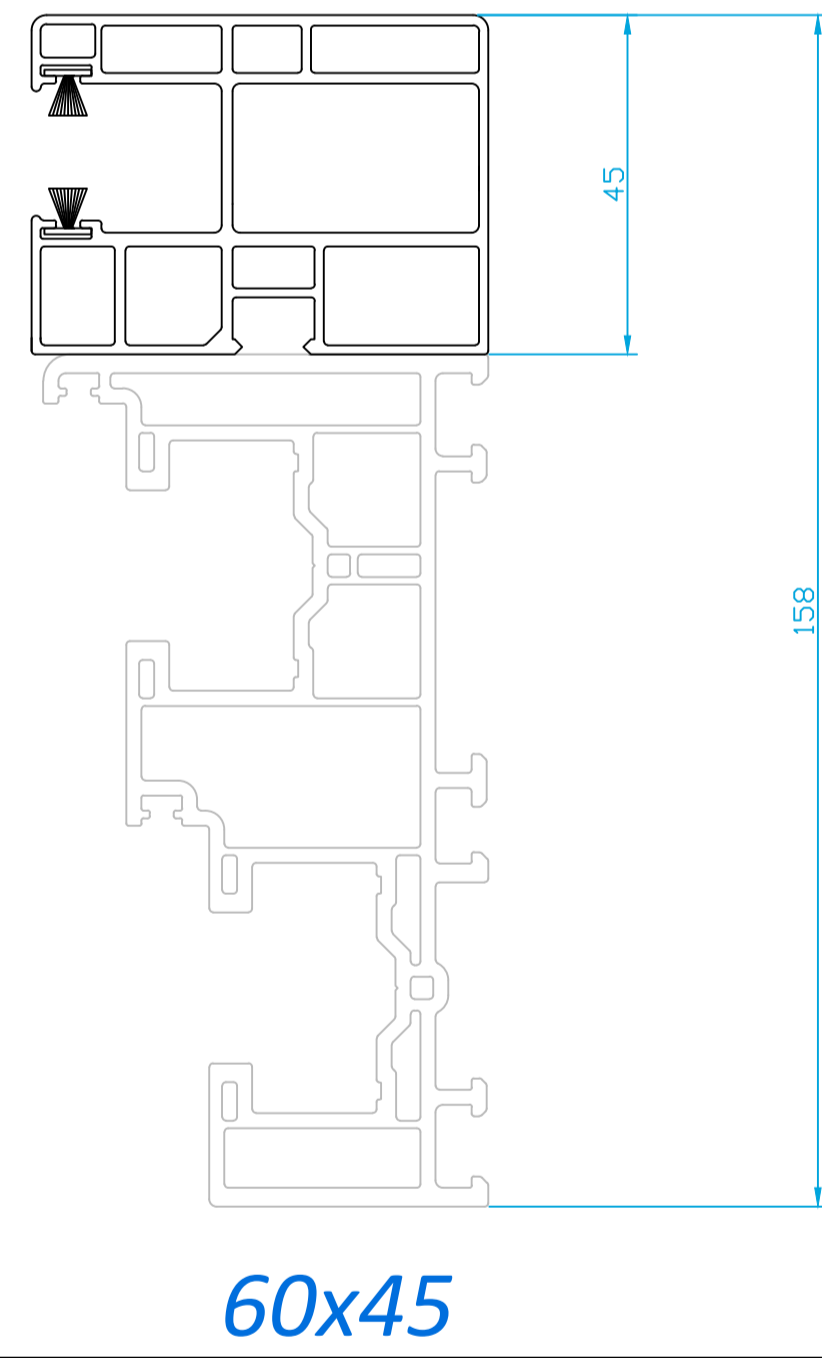

Guías de persiana para Top Box

Top 60, Top 70 advance,  
Top 70 #Premium

Top 76 Elegant

Top Slide, Top Slide #Premium

Top Vertical Slide

Top Slide Plus  
Top Slide Lift

Guía 60x70 solo disponible en blanco, nogal, embero, gris sombra y lacados Top Colors

Guía 60x45 solo disponible en blanco, nogal, embero, plata, bronce, gris sombra, negro gafito mate y lacados Top Colors