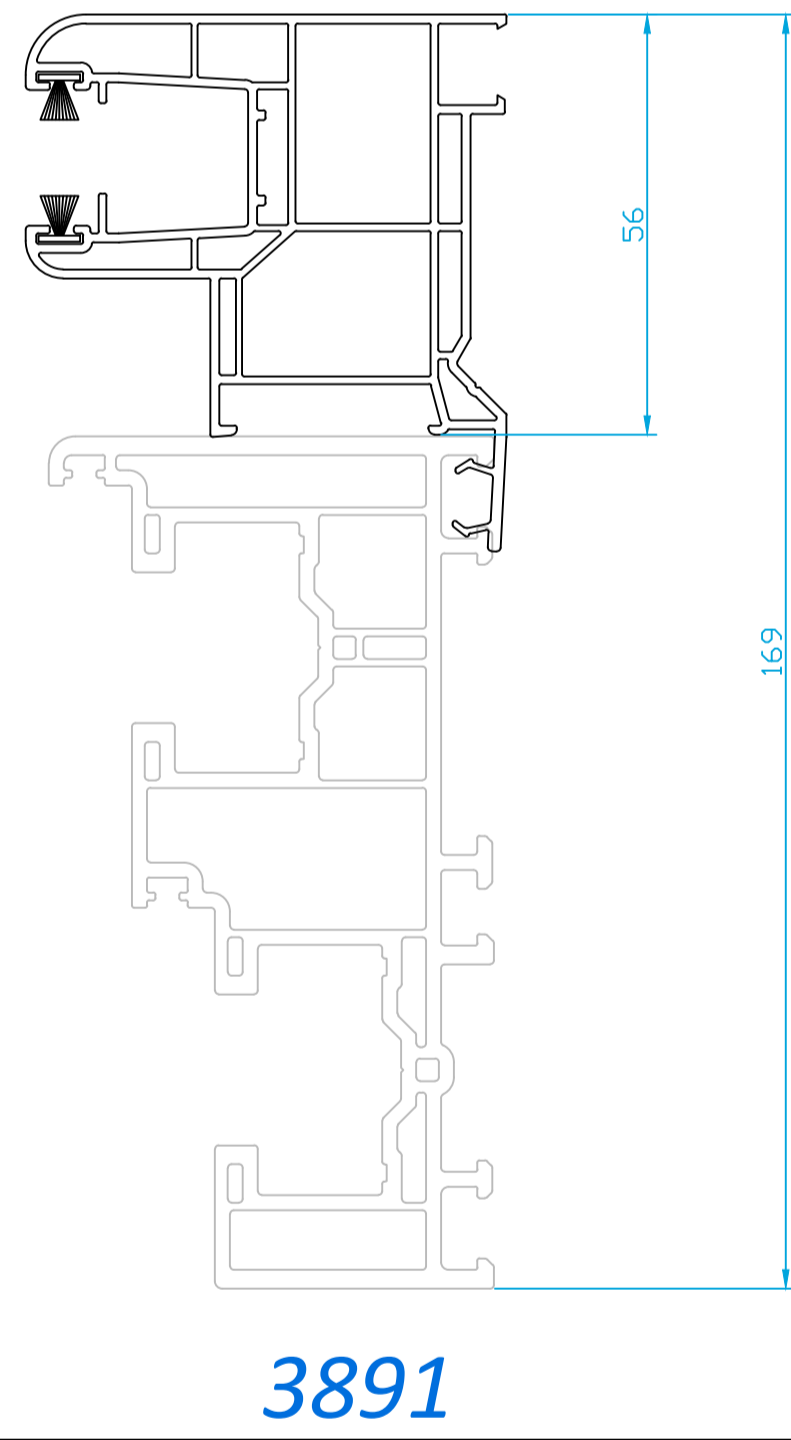

Guías de persiana para Top Box

Top 60, Top 70 advance,  
Top 70 #Premium

Top 76 Elegant

Top Slide, Top Slide #Premium

Top Vertical Slide

Top Slide Plus  
Top Slide Lift

Guía 60x70 solo disponible en blanco, nogal, embero, gris sombra y lacados Top Colors

Guía 60x45 solo disponible en blanco, nogal, embero, plata, bronce, gris sombra, negro gafito mate y lacados Top Colors