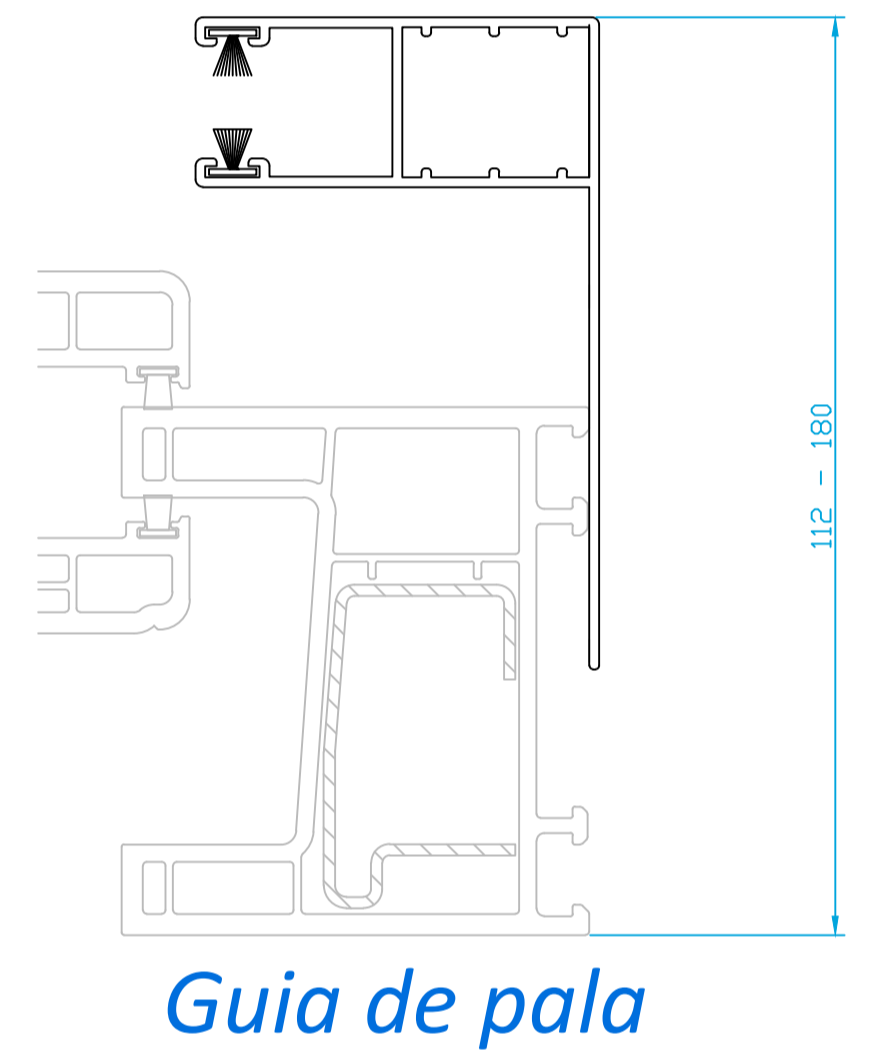

Guías de persiana para Top Box

Top 60, Top 70 advance,  
Top 70 #Premium

Top 76 Elegant

Top Slide, Top Slide #Premium

Top Vertical Slide

Top Slide Plus  
Top Slide Lift

Guía 60x70 solo disponible en blanco, nogal, embero, gris sombra y lacados Top Colors

Guía 60x45 solo disponible en blanco, nogal, embero, plata, bronce, gris sombra, negro gafito mate y lacados Top Colors