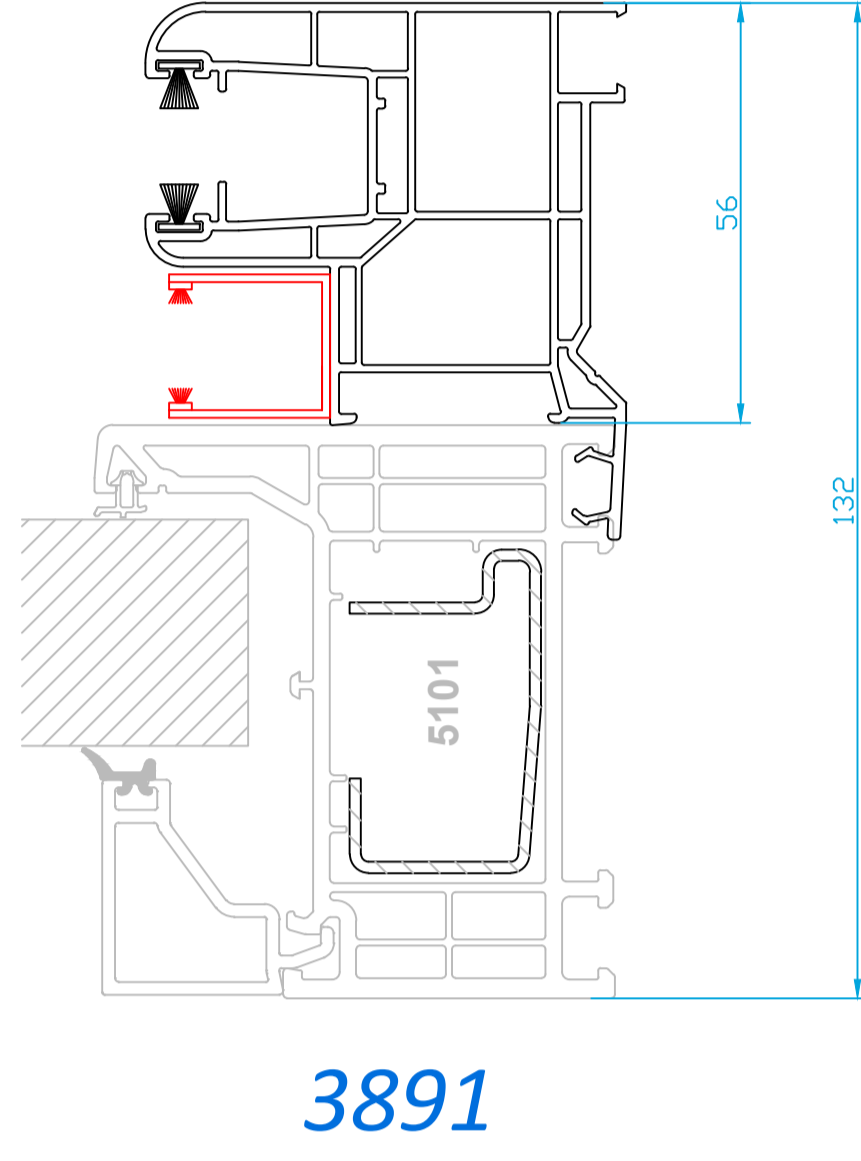

Guías de persiana para Top Box

Top 60, Top 70 advance,  
Top 70 #Premium

Top 76 Elegant

Top Slide, Top Slide #Premium

Top Vertical Slide

Top Slide Plus  
Top Slide Lift

Guía 60x70 solo disponible en blanco, nogal, embero, gris sombra y lacados Top Colors

Guía 60x45 solo disponible en blanco, nogal, embero, plata, bronce, gris sombra, negro gafito mate y lacados Top Colors