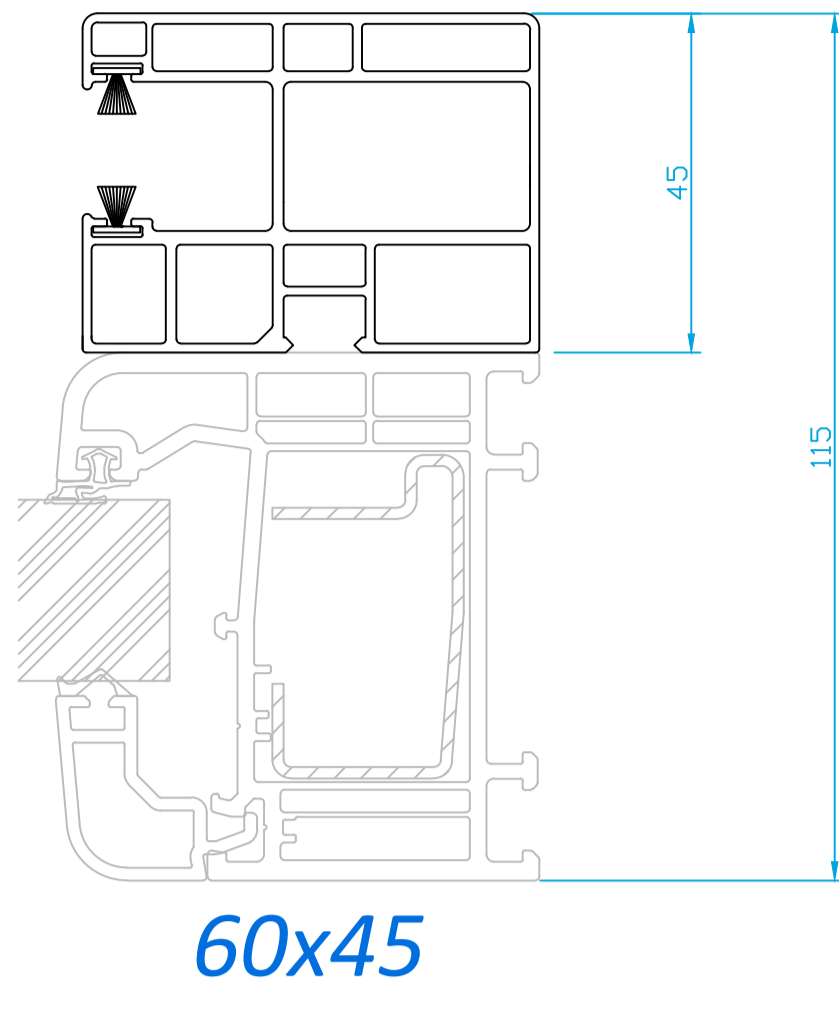

Guías de persiana para Top Box

Top 60, Top 70 advance,  
Top 70 #Premium

Top 76 Elegant

Top Slide, Top Slide #Premium

Top Vertical Slide

Top Slide Plus  
Top Slide Lift

Guía 60x70 solo disponible en blanco, nogal, embero, gris sombra y lacados Top Colors

Guía 60x45 solo disponible en blanco, nogal, embero, plata, bronce, gris sombra, negro gafito mate y lacados Top Colors