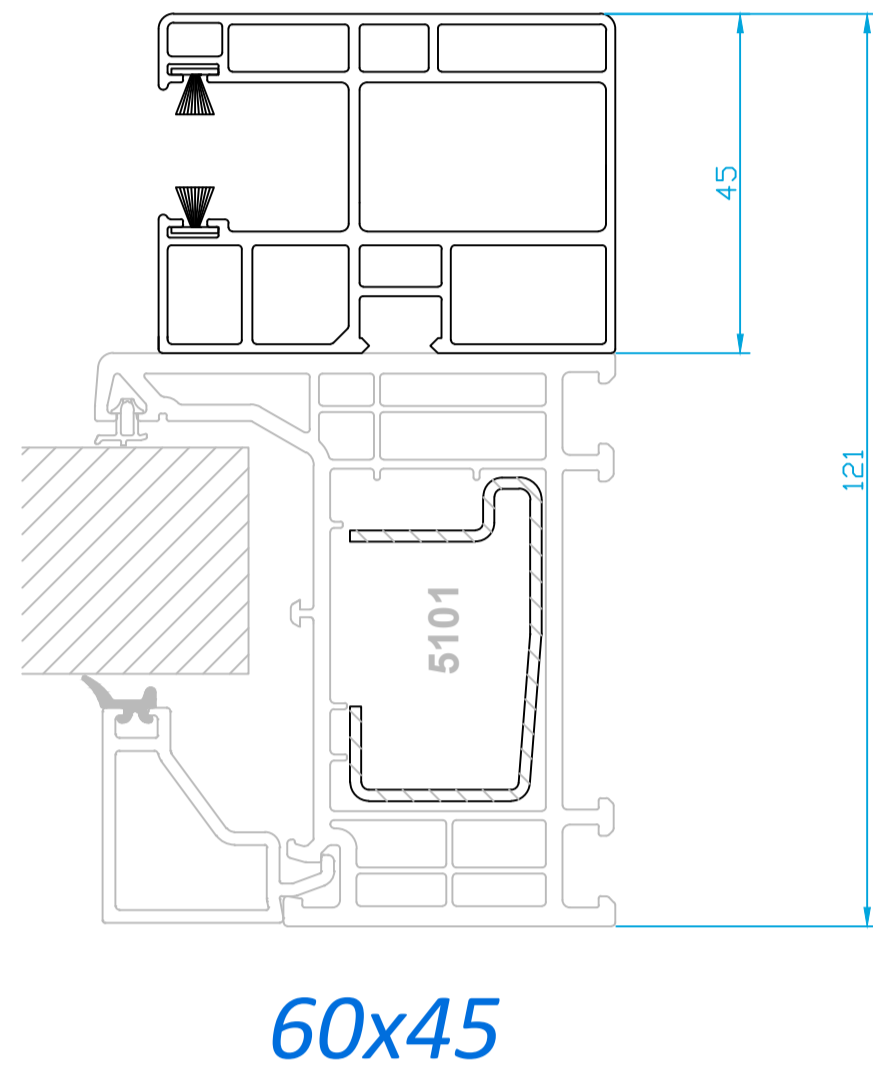

Guías de persiana para Top Box

Top 60, Top 70 advance,  
Top 70 #Premium

Top 76 Elegant

Top Slide, Top Slide #Premium

Top Vertical Slide

Top Slide Plus  
Top Slide Lift

Guía 60x70 solo disponible en blanco, nogal, embero, gris sombra y lacados Top Colors

Guía 60x45 solo disponible en blanco, nogal, embero, plata, bronce, gris sombra, negro gafito mate y lacados Top Colors