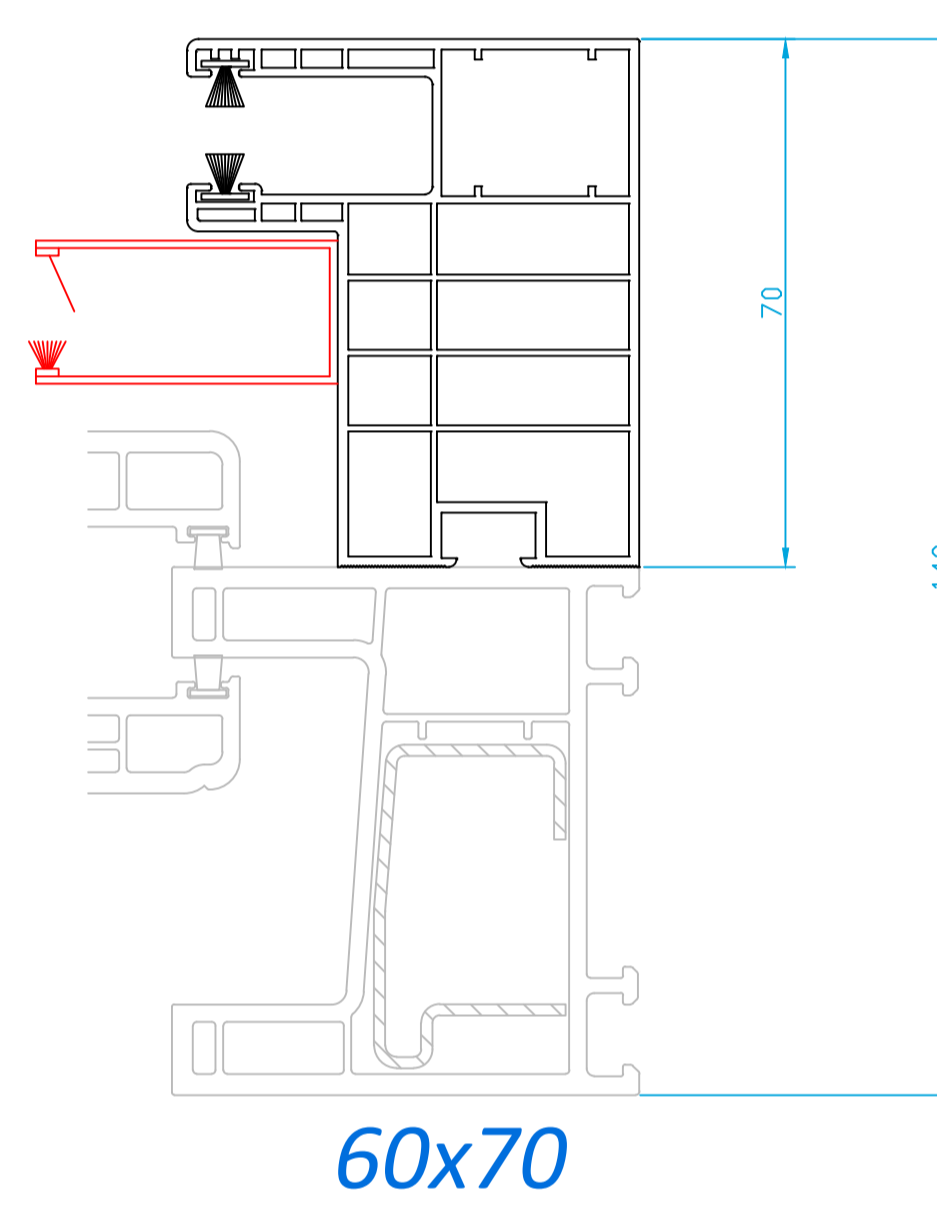

Guías de persiana para Top Box

Top 60, Top 70 advance,  
Top 70 #Premium

Top 76 Elegant

Top Slide, Top Slide #Premium

Top Vertical Slide

Top Slide Plus  
Top Slide Lift

Guía 60x70 solo disponible en blanco, nogal, embero, gris sombra y lacados Top Colors

Guía 60x45 solo disponible en blanco, nogal, embero, plata, bronce, gris sombra, negro gafito mate y lacados Top Colors