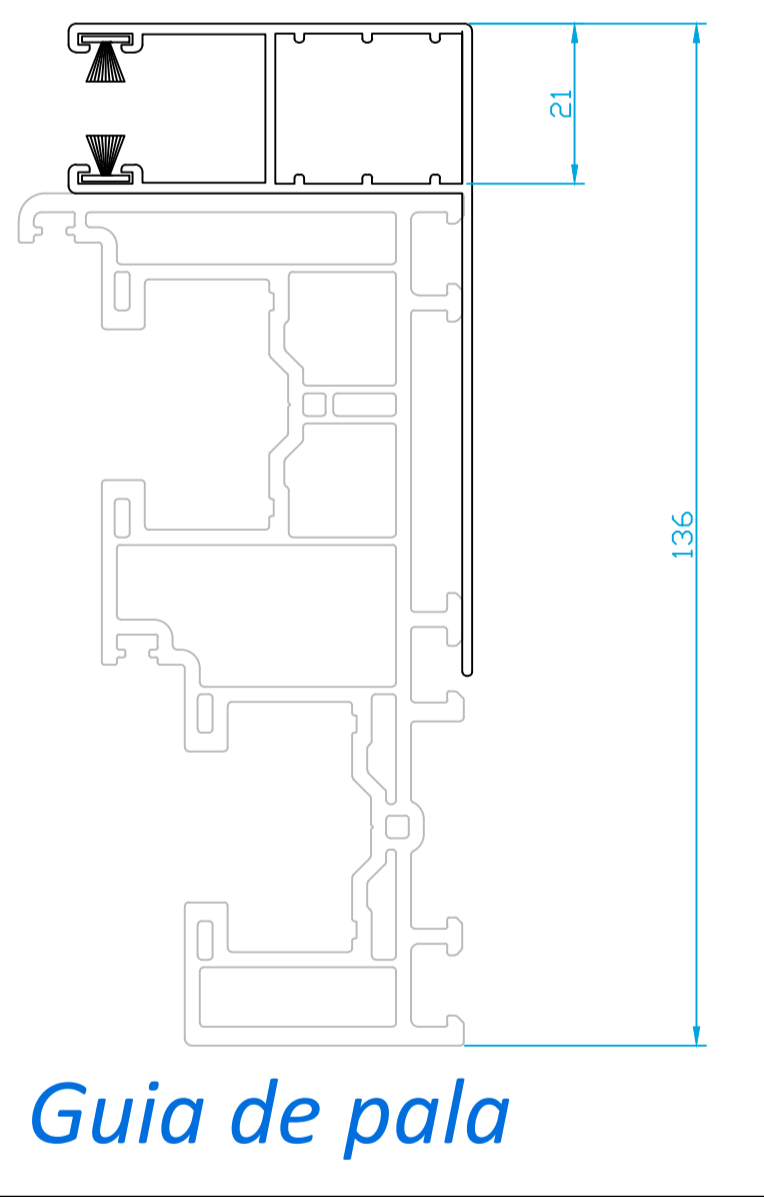

Guías de persiana para Top Box

Top 60, Top 70 advance,  
Top 70 #Premium

Top 76 Elegant

Top Slide, Top Slide #Premium

Top Vertical Slide

Top Slide Plus  
Top Slide Lift

Guía 60x70 solo disponible en blanco, nogal, embero, gris sombra y lacados Top Colors

Guía 60x45 solo disponible en blanco, nogal, embero, plata, bronce, gris sombra, negro gafito mate y lacados Top Colors