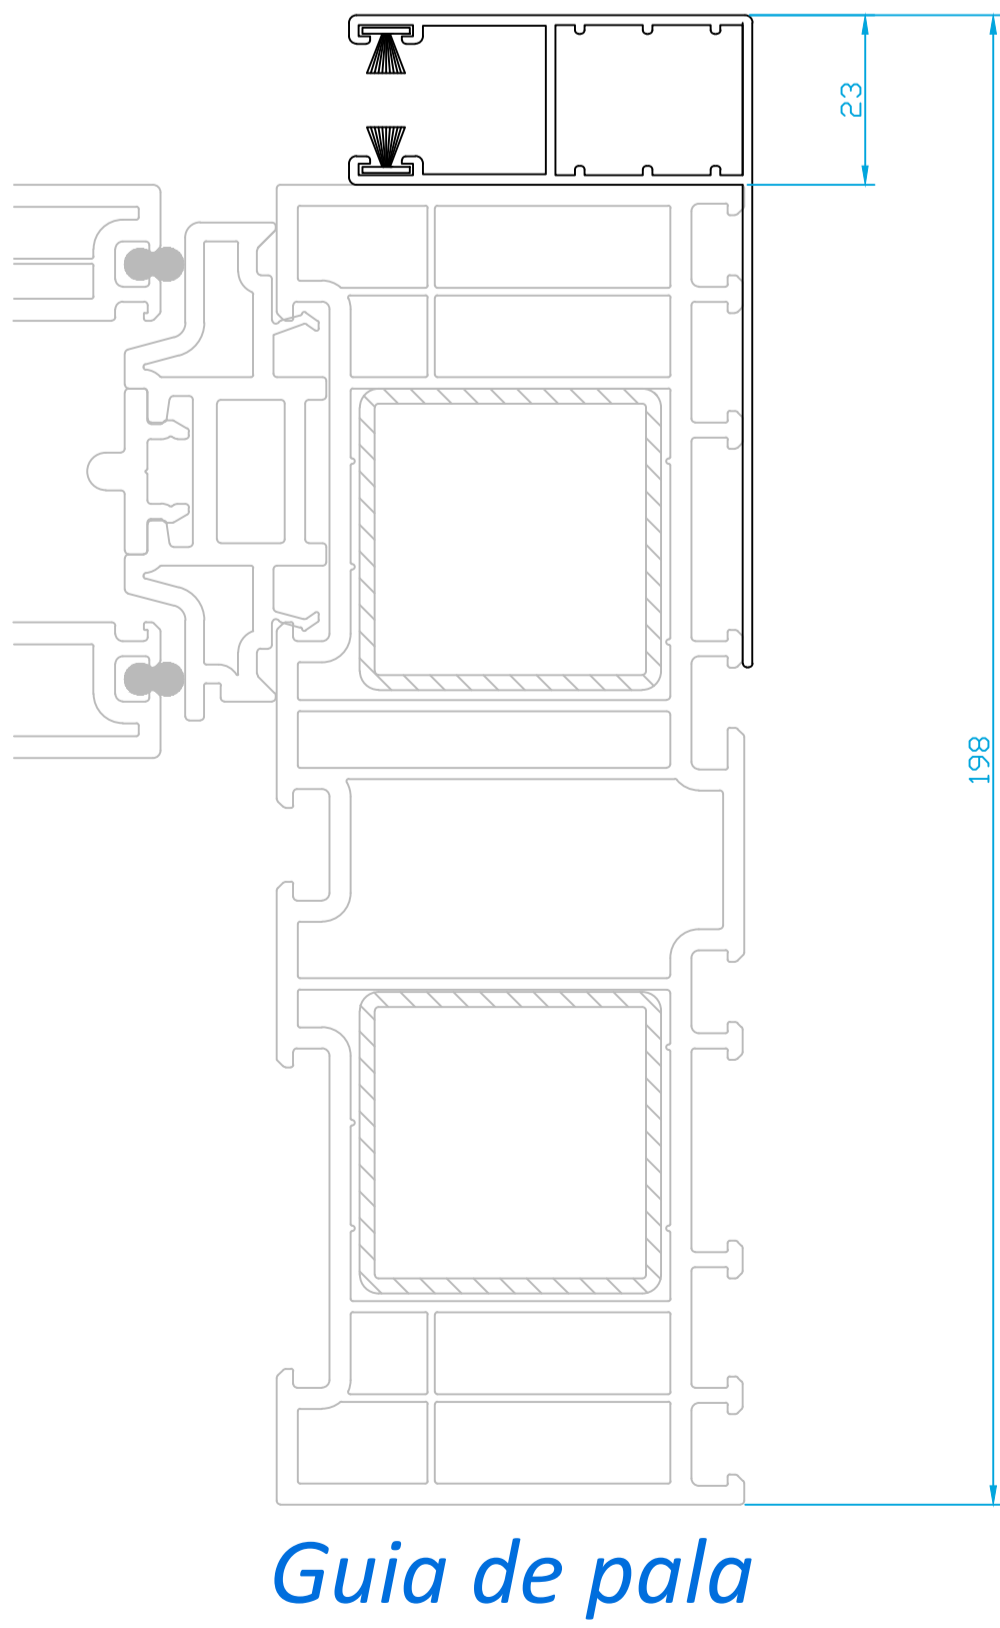

Guías de persiana para Top Box

Top 60, Top 70 advance,  
Top 70 #Premium

Top 76 Elegant

Top Slide, Top Slide #Premium

Top Vertical Slide

Top Slide Plus  
Top Slide Lift

Guía 60x70 solo disponible en blanco, nogal, embero, gris sombra y lacados Top Colors

Guía 60x45 solo disponible en blanco, nogal, embero, plata, bronce, gris sombra, negro gafito mate y lacados Top Colors