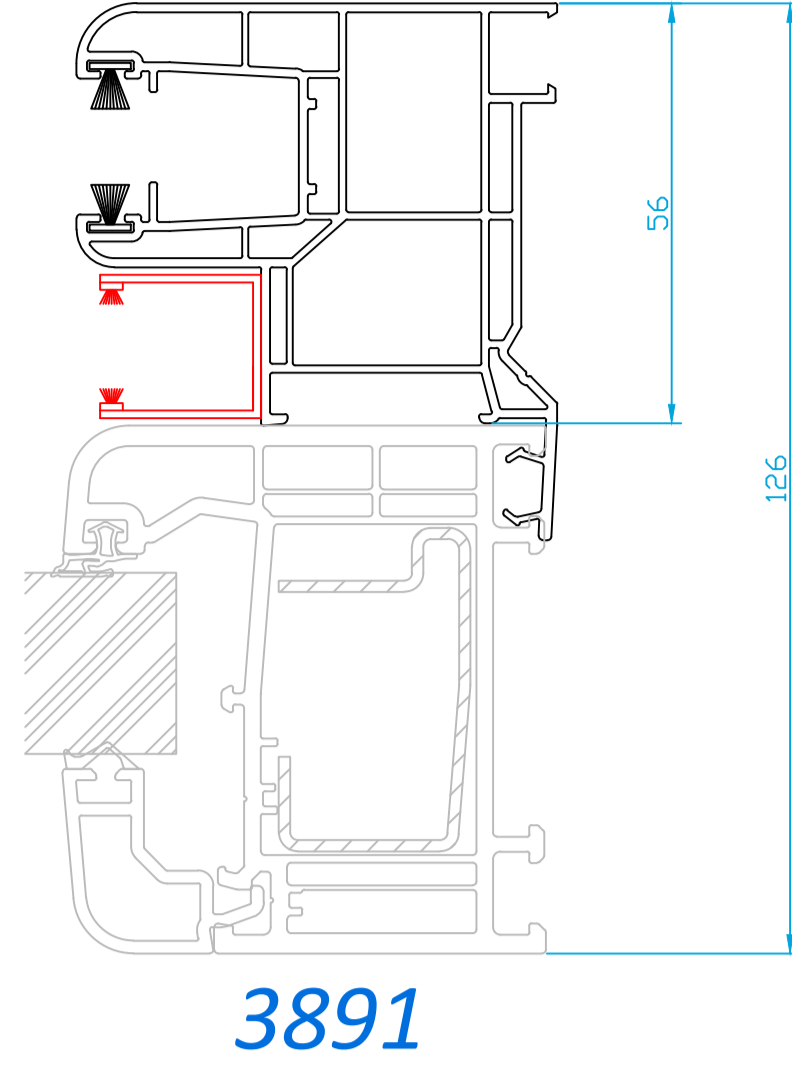

Guías de persiana para Top Box

Top 60, Top 70 advance,  
Top 70 #Premium

Top 76 Elegant

Top Slide, Top Slide #Premium

Top Vertical Slide

Top Slide Plus  
Top Slide Lift

Guía 60x70 solo disponible en blanco, nogal, embero, gris sombra y lacados Top Colors

Guía 60x45 solo disponible en blanco, nogal, embero, plata, bronce, gris sombra, negro gafito mate y lacados Top Colors