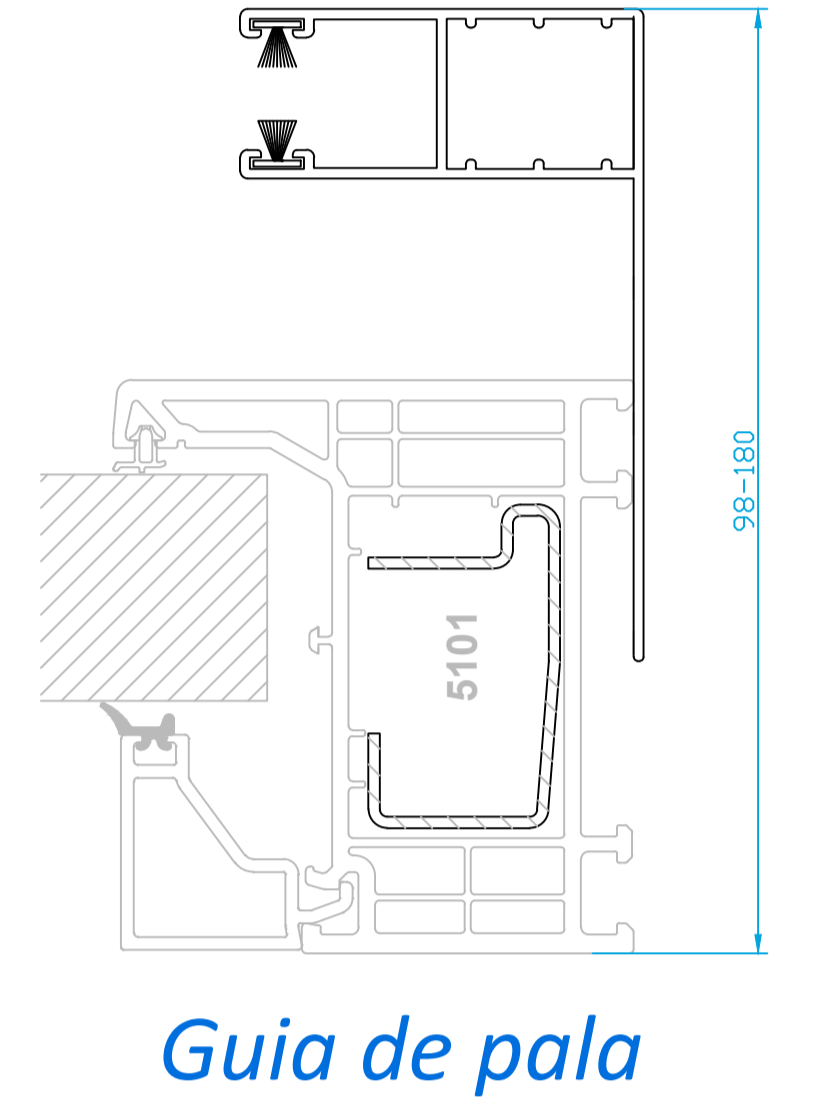

Guías de persiana para Top Box

Top 60, Top 70 advance,  
Top 70 #Premium

Top 76 Elegant

Top Slide, Top Slide #Premium

Top Vertical Slide

Top Slide Plus  
Top Slide Lift

Guía 60x70 solo disponible en blanco, nogal, embero, gris sombra y lacados Top Colors

Guía 60x45 solo disponible en blanco, nogal, embero, plata, bronce, gris sombra, negro gafito mate y lacados Top Colors