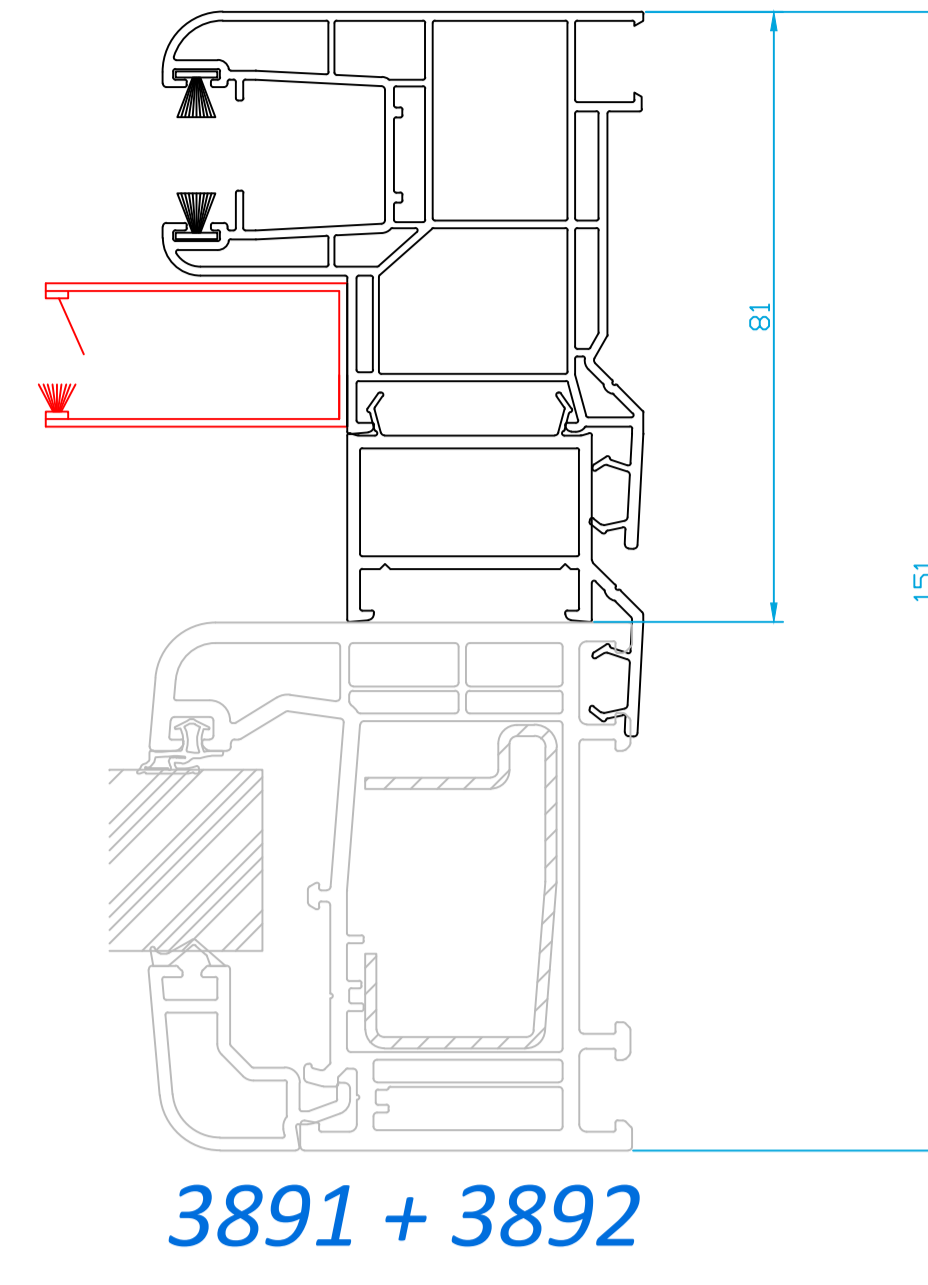

Guías de persiana para Top Box

Top 60, Top 70 advance,  
Top 70 #Premium

Top 76 Elegant

Top Slide, Top Slide #Premium

Top Vertical Slide

Top Slide Plus  
Top Slide Lift

Guía 60x70 solo disponible en blanco, nogal, embero, gris sombra y lacados Top Colors

Guía 60x45 solo disponible en blanco, nogal, embero, plata, bronce, gris sombra, negro gafito mate y lacados Top Colors