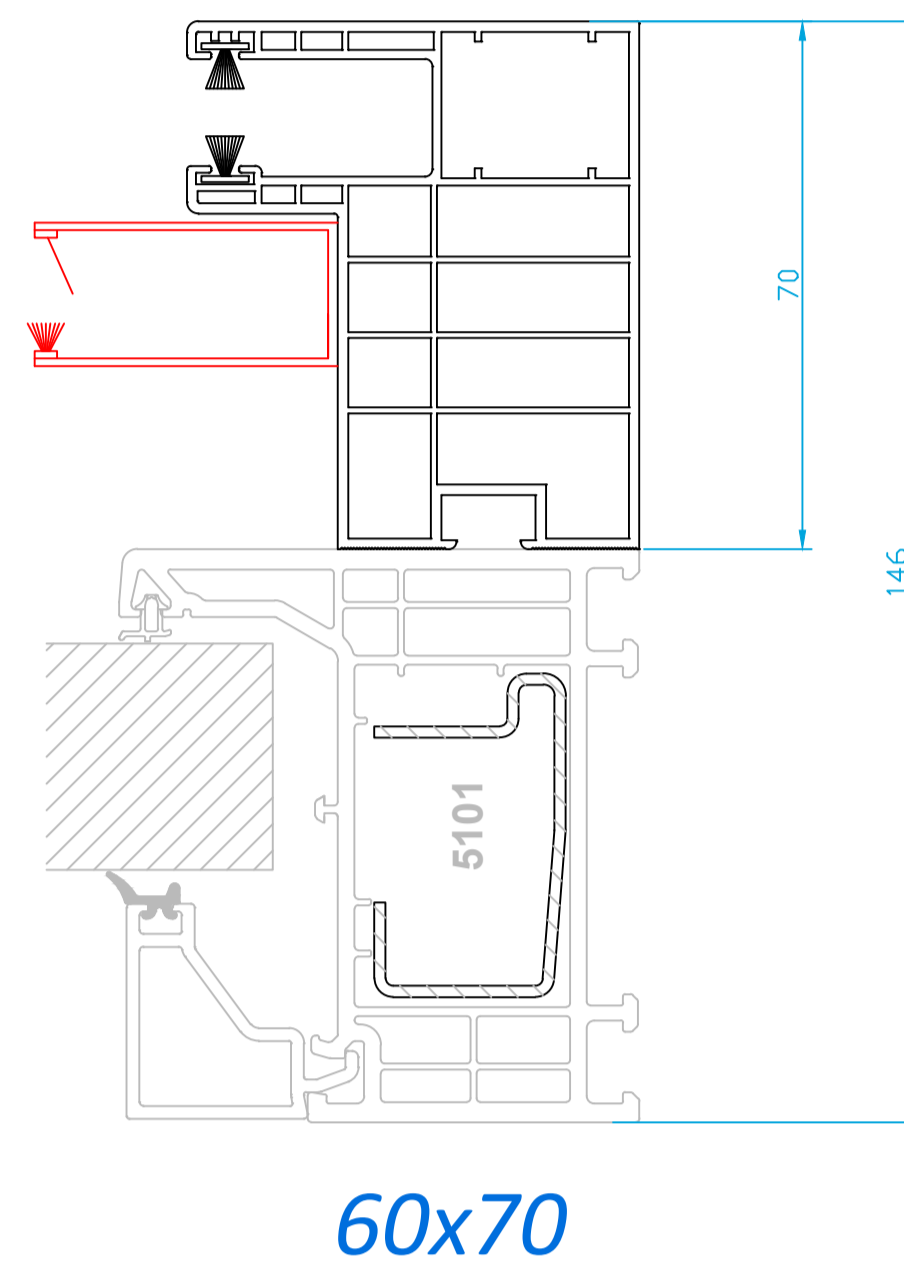

Guías de persiana para Top Box

Top 60, Top 70 advance,  
Top 70 #Premium

Top 76 Elegant

Top Slide, Top Slide #Premium

Top Vertical Slide

Top Slide Plus  
Top Slide Lift

Guía 60x70 solo disponible en blanco, nogal, embero, gris sombra y lacados Top Colors

Guía 60x45 solo disponible en blanco, nogal, embero, plata, bronce, gris sombra, negro gafito mate y lacados Top Colors