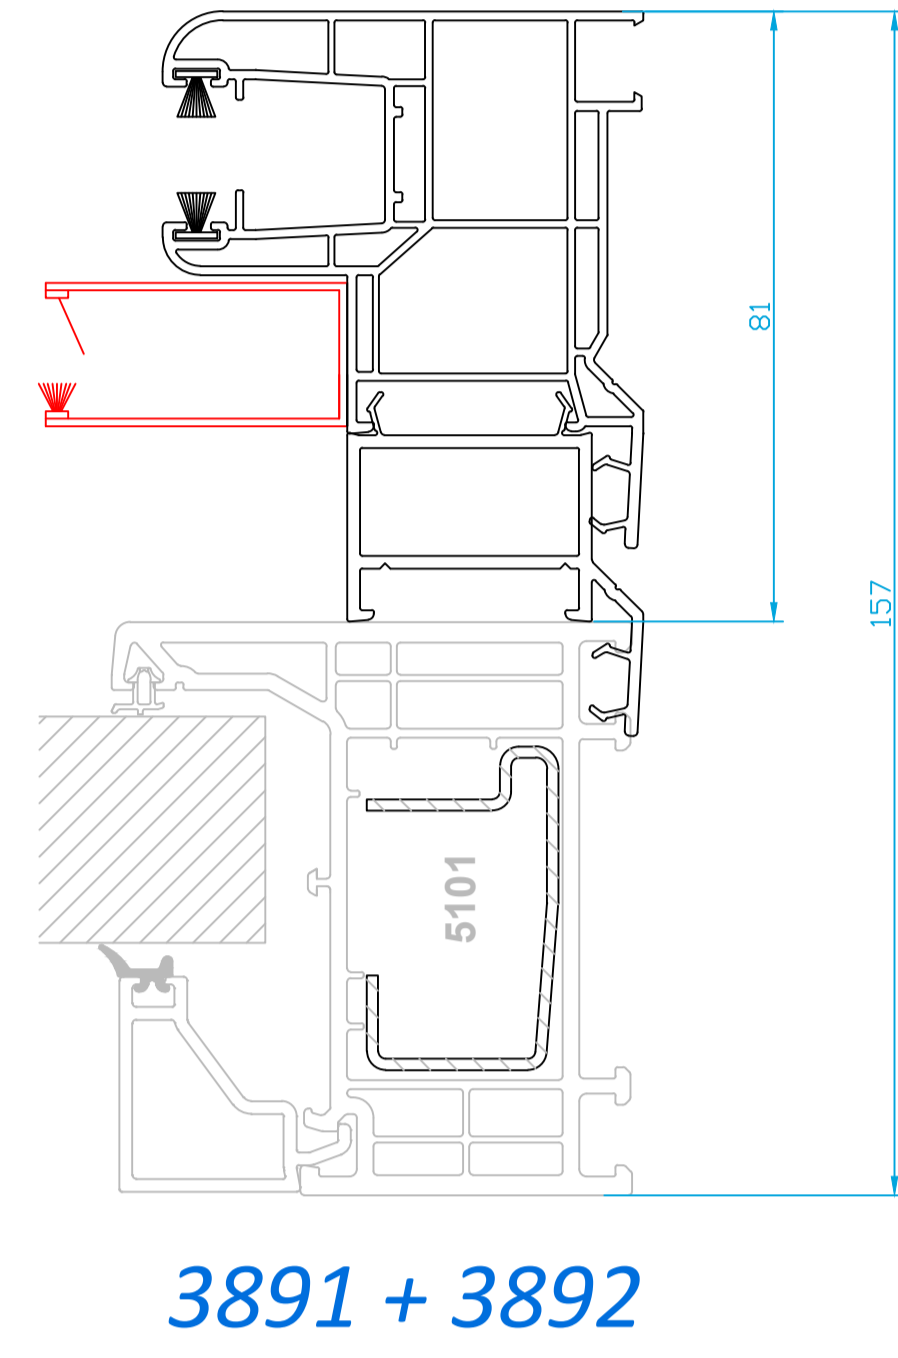

Guías de persiana para Top Box

Top 60, Top 70 advance,  
Top 70 #Premium

Top 76 Elegant

Top Slide, Top Slide #Premium

Top Vertical Slide

Top Slide Plus  
Top Slide Lift

Guía 60x70 solo disponible en blanco, nogal, embero, gris sombra y lacados Top Colors

Guía 60x45 solo disponible en blanco, nogal, embero, plata, bronce, gris sombra, negro gafito mate y lacados Top Colors