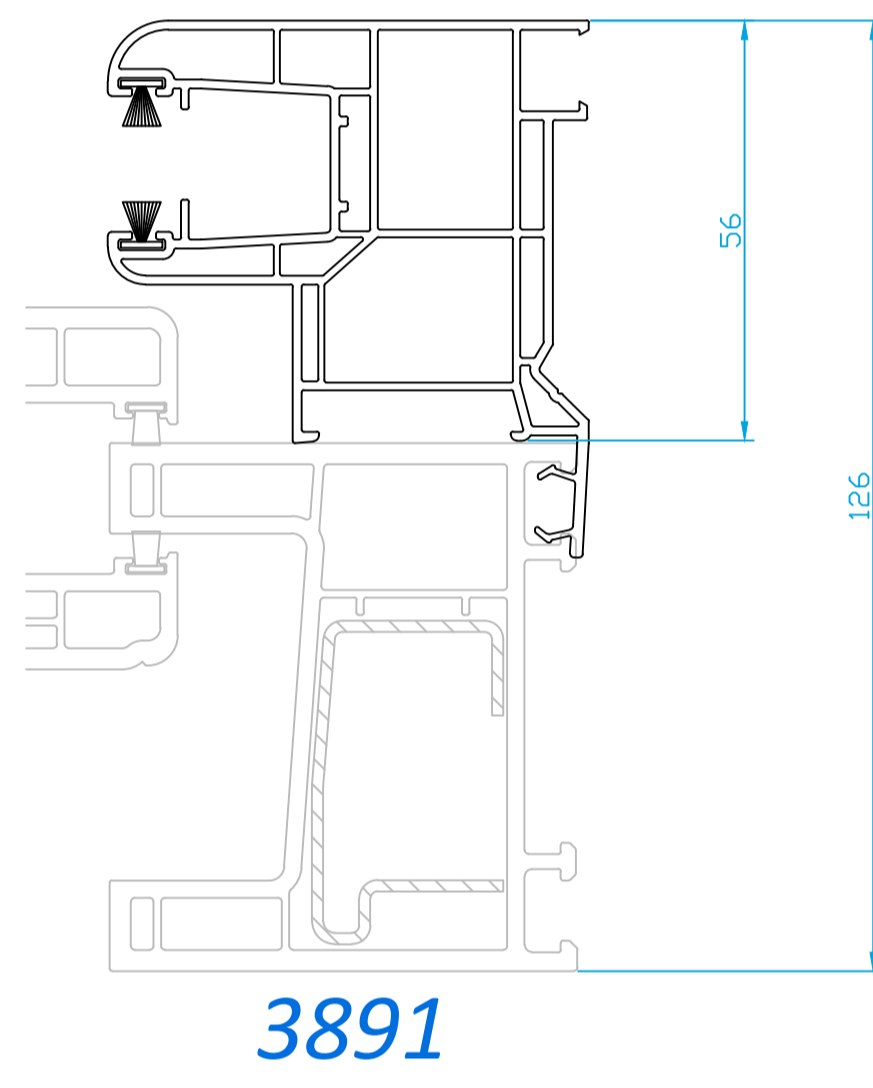

Guías de persiana para Top Box

Top 60, Top 70 advance,  
Top 70 #Premium

Top 76 Elegant

Top Slide, Top Slide #Premium

Top Vertical Slide

Top Slide Plus  
Top Slide Lift

Guía 60x70 solo disponible en blanco, nogal, embero, gris sombra y lacados Top Colors

Guía 60x45 solo disponible en blanco, nogal, embero, plata, bronce, gris sombra, negro gafito mate y lacados Top Colors