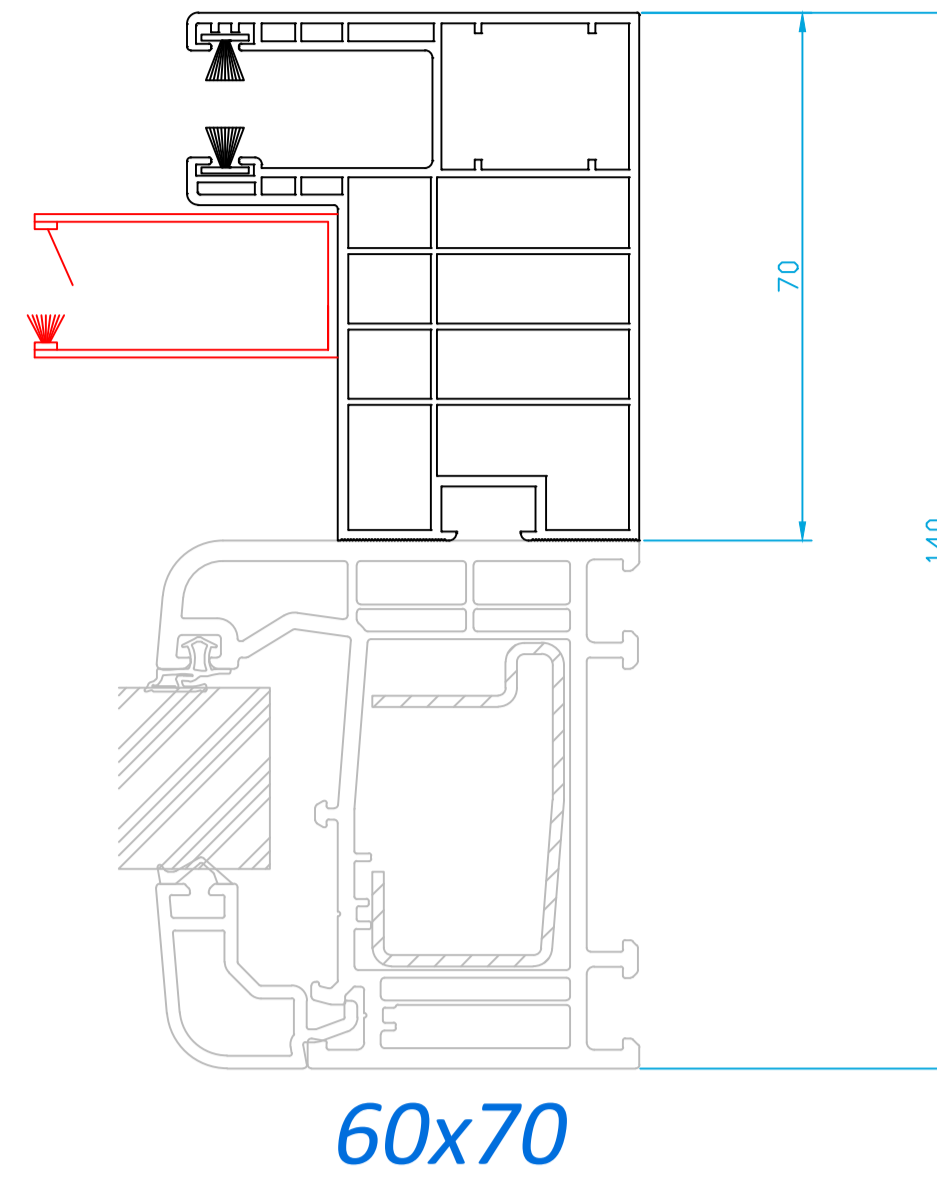

Guías de persiana para Top Box

Top 60, Top 70 advance,  
Top 70 #Premium

Top 76 Elegant

Top Slide, Top Slide #Premium

Top Vertical Slide

Top Slide Plus  
Top Slide Lift

Guía 60x70 solo disponible en blanco, nogal, embero, gris sombra y lacados Top Colors

Guía 60x45 solo disponible en blanco, nogal, embero, plata, bronce, gris sombra, negro gafito mate y lacados Top Colors