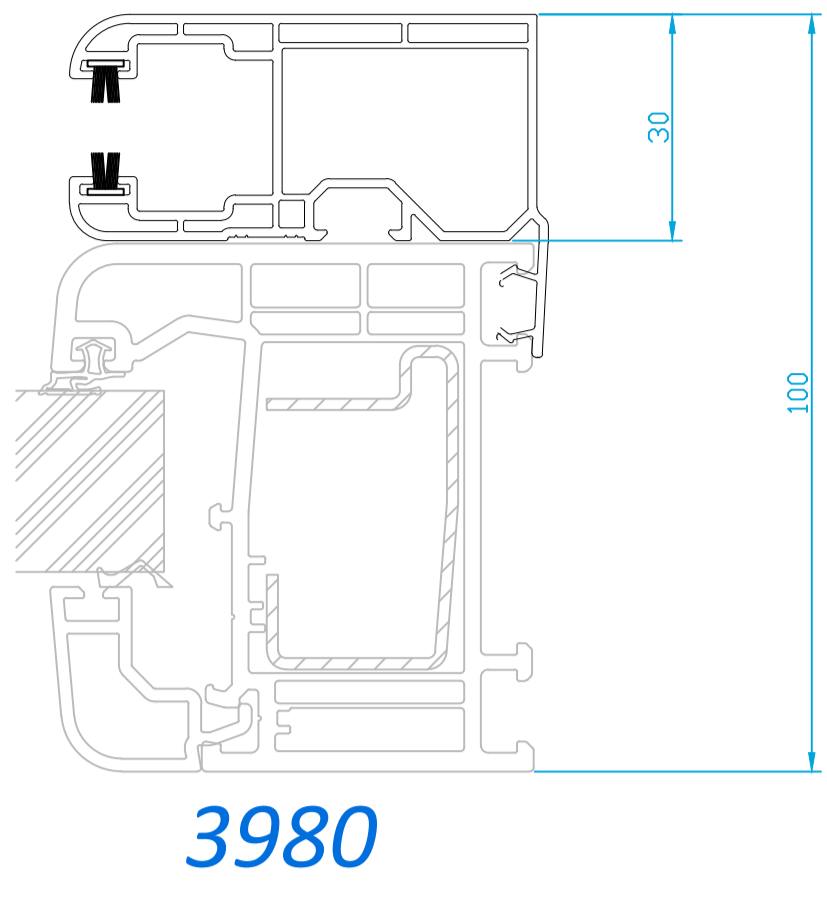

Guías de persiana para Top Box

Top 60, Top 70 advance,  
Top 70 #Premium

Top 76 Elegant

Top Slide, Top Slide #Premium

Top Vertical Slide

Top Slide Plus  
Top Slide Lift

Guía 60x70 solo disponible en blanco, nogal, embero, gris sombra y lacados Top Colors

Guía 60x45 solo disponible en blanco, nogal, embero, plata, bronce, gris sombra, negro gafito mate y lacados Top Colors