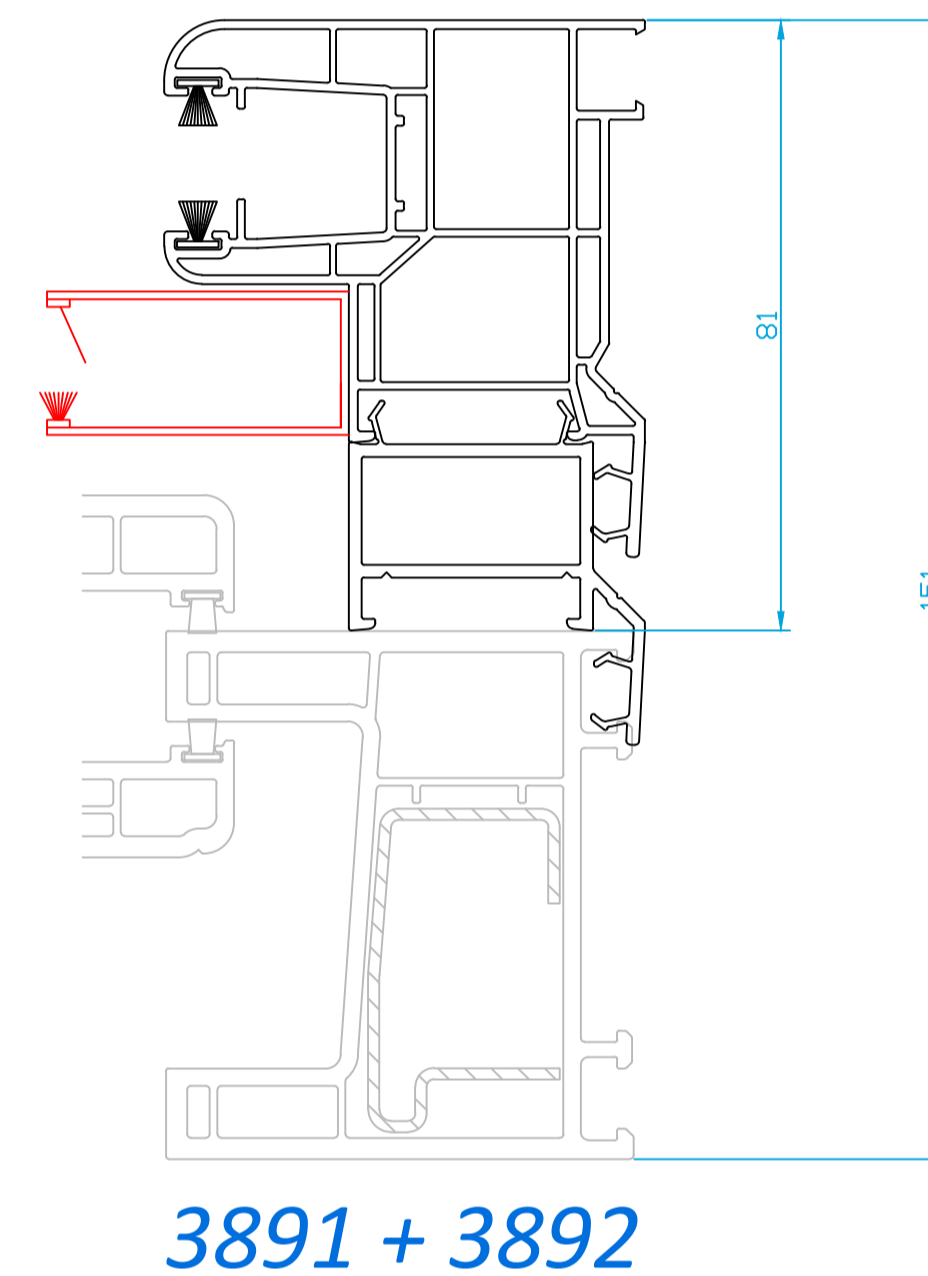

Guías de persiana para Top Box

Top 60, Top 70 advance,  
Top 70 #Premium

Top 76 Elegant

Top Slide, Top Slide #Premium

Top Vertical Slide

Top Slide Plus  
Top Slide Lift

Guía 60x70 solo disponible en blanco, nogal, embero, gris sombra y lacados Top Colors

Guía 60x45 solo disponible en blanco, nogal, embero, plata, bronce, gris sombra, negro gafito mate y lacados Top Colors