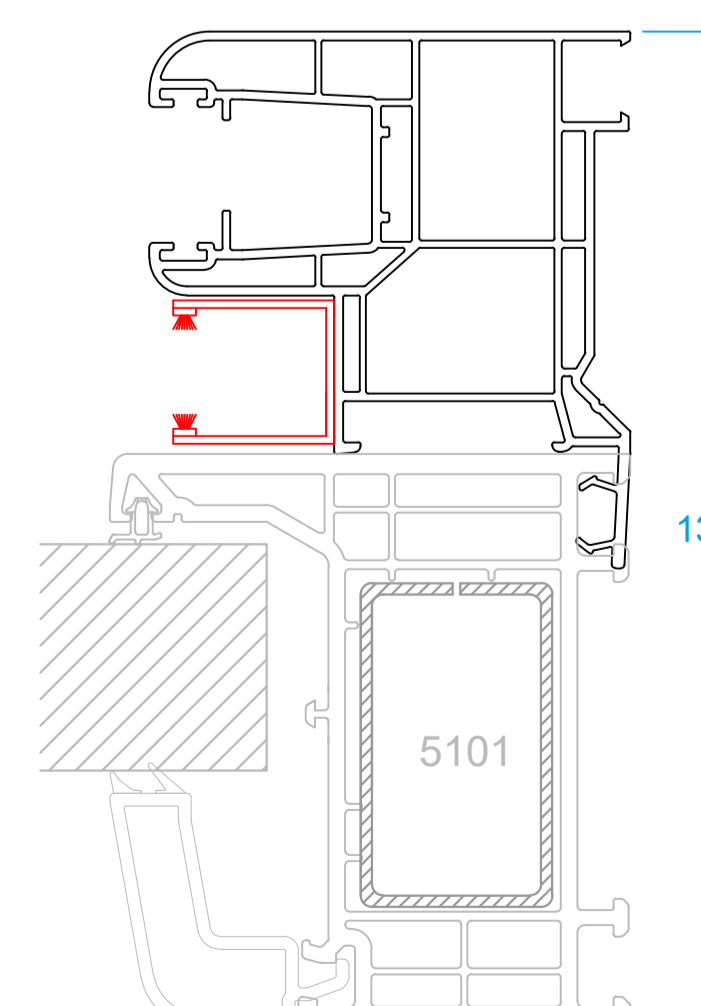

TOP 76 Legend

Marco Estándar

Marco con solape de 40 mm

Marco con solape de 65 mm

Marco Estándar Hoja de ventana

Marco Estándar Hoja balconera de apertura exterior

Union hoja y travesaño

Union hojas e inversora

Solera de aluminio Hoja de ventana

Marco Estándar Hoja balconera

Esquinero de rótula

Prolongador de 25 mm

Perfil de union

Perfil de inercia

Esquinero de 90°

Vierteaguas

Vierteaguas de 140 mm

Vierteaguas de 180 mm

Guias de persiana

3980
Profundidad 106mm
Disponible en todos los acabados
Sin mosquitera
Top Box 155
Top Box 185
Top Box 200

3891
Profundidad 132mm
Con mosquitera integrada
Top Box 200 Mosq
Sin mosquitera
Top Box 185

3891 + 3892
Profundidad 157mm
Con mosquitera no integrada
Top Box 200
Con mosquitera integrada
Top Box 200 Mosq

Tapajuntas

Solapados

Todos los foliados:

Clipados

Blanco, Nogal y Embero:

Junquillos