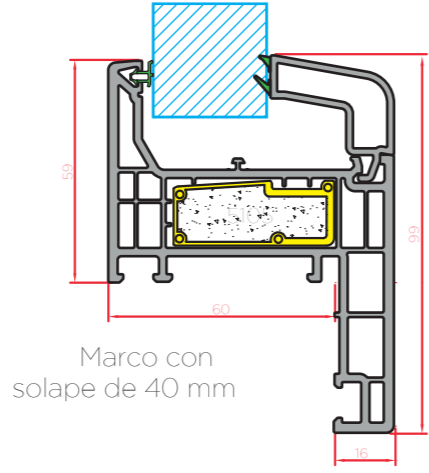

TOP 76 legend

Marco Estándar

Marco con solape de 40 mm

Marco con solape de 65 mm

Marco Estándar Hoja de ventana

Marco Estándar Hoja balconera de apertura exterior

Union hoja y travesaño

Union hojas e inversora

Solera de aluminio Hoja de ventana

Marco Estándar Hoja balconera

Esquinero de rótula

Prolongador de 25 mm

Perfil de union

Perfil de inercia

Esquinero de 90°

Tapajuntas