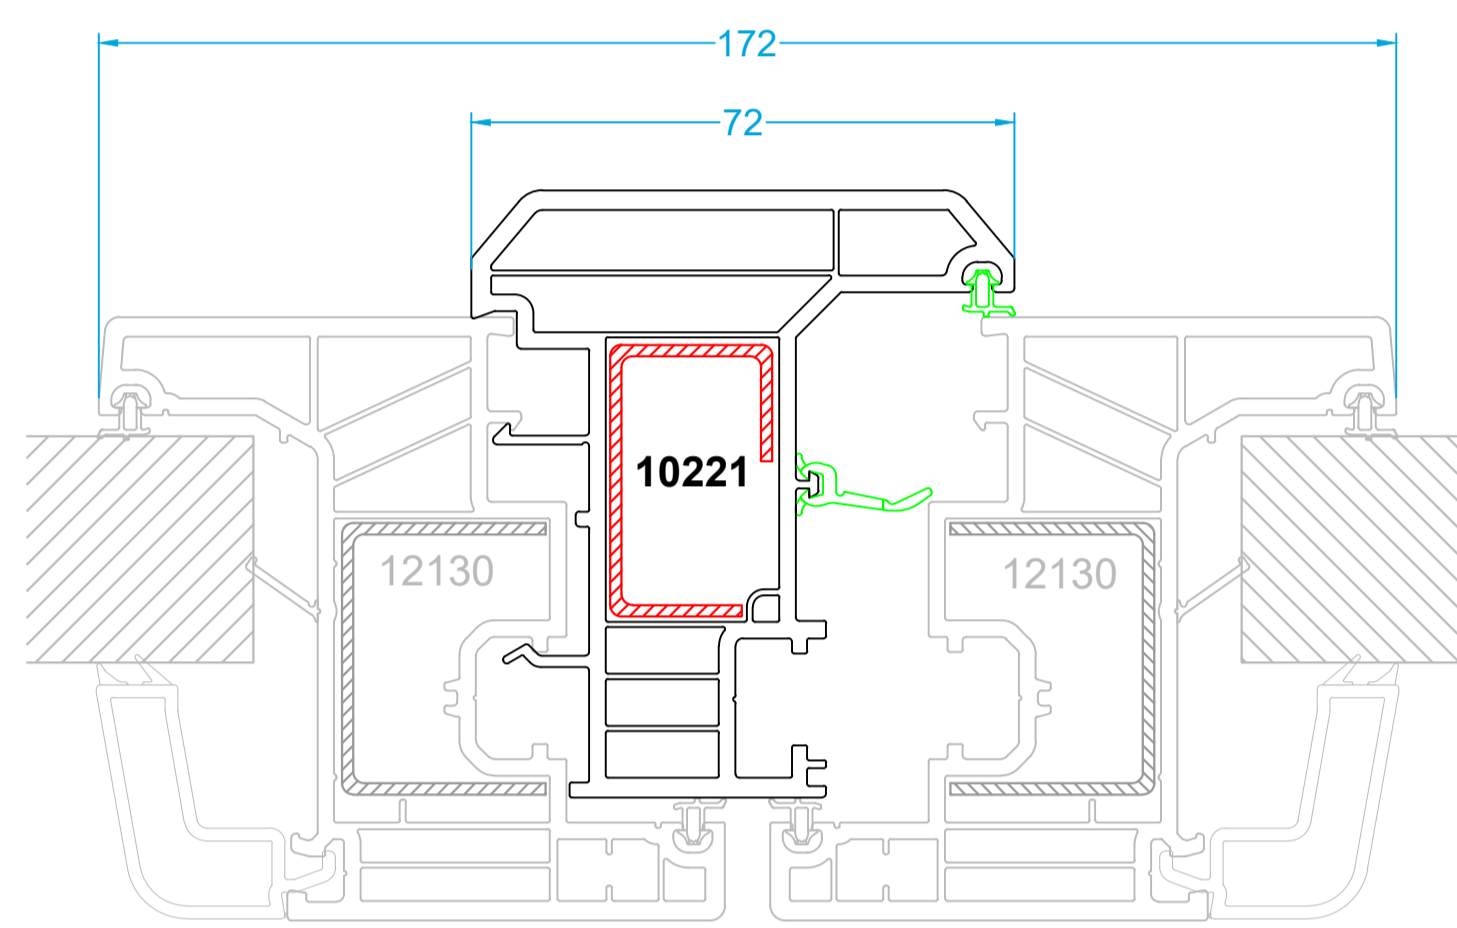

TOP 76 Legend

Marco Estándar

Marco con solape de 40 mm

Marco con solape de 65 mm

Marco Estándar Hoja de ventana

Marco Estándar Hoja balconera de apertura exterior

Union hoja y travesaño

Union hojas e inversora

Solera de aluminio Hoja de ventana

Marco Estándar Hoja balconera

Esquinero de rótula

Prolongador de 25 mm

Perfil de union

Perfil de inercia

Esquinero de 90°

Vierteaguas

Vierteaguas de 140 mm

Vierteaguas de 180 mm

Guias de persiana

3980
Profundidad 106mm
Disponible en todos los acabados
Sin mosquitera
Top Box 155
Top Box 185
Top Box 200

3891
Profundidad 132mm
Con mosquitera integrada
Top Box 200 Mosq
Sin mosquitera
Top Box 185

3891 + 3892
Profundidad 157mm
Con mosquitera no integrada
Top Box 200
Con mosquitera integrada
Top Box 200 Mosq

Tapajuntas

Solapados

Todos los foliados:

Clipados

Blanco, Nogal y Embero:

Junquillos