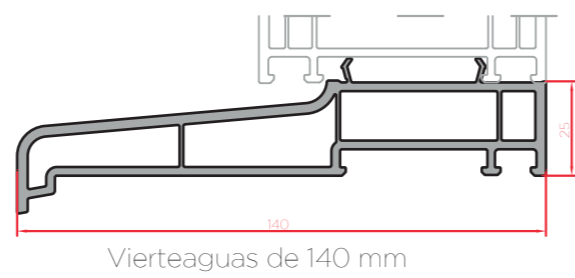

TOP 76 legend

Marco Estándar

Marco con solape de 40 mm

Marco con solape de 65 mm

Marco Estándar Hoja de ventana

Marco Estándar Hoja balconera de apertura exterior

Union hoja y travesaño

Union hojas e inversora

Solera de aluminio Hoja de ventana

Marco Estándar Hoja balconera

Esquinero de rótula

Prolongador de 25 mm

Perfil de union

Perfil de inercia

Esquinero de 90°

Tapajuntas

Solapados
Todos los foliados:

Clipados
Blanco, Nogal y Embero:

Vierteaguas

Vierteaguas de 140 mm

Vierteaguas de 180 mm

Junquillos

Guias de persiana

60x30
Profundidad 106mm
Blanco, nogal y embero
Sin mosquitera
Top Box 155
Top Box 185
Top Box 200

3891 r
Profundidad 111mm
Resto foliados a blanco, nogal y embero
Sin mosquitera
Top Box 200
Top Box 185
Top Box 155

3891
Profundidad 132mm
Con mosquitera integrada
Top Box 200 Mosq
Sin mosquitera
Top Box 185