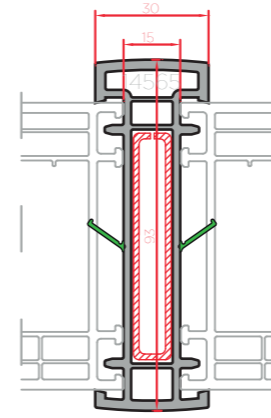

TOP 76 legend

Marco Estándar

Marco con solape de 40 mm

Marco con solape de 65 mm

Marco Estándar Hoja de ventana

Marco Estándar Hoja balconera de apertura exterior

Union hoja y travesaño

Union hojas e inversora

Solera de aluminio Hoja de ventana

Marco Estándar Hoja balconera

Esquinero de rótula

Prolongador de 25 mm

Perfil de union

Perfil de inercia

Esquinero de 90°

Tapajuntas

Solapados
Todos los foliados:

Clipados
Blanco, Nogal y Embero:

Vierteaguas

Vierteaguas de 140 mm

Vierteaguas de 180 mm

Junquillos

Guias de persiana

60x30
Profundidad 106mm
Blanco, nogal y embero
Sin mosquitera
Top Box 155
Top Box 185
Top Box 200

3891 r
Profundidad 111mm
Resto foliados a blanco, nogal y embero
Sin mosquitera
Top Box 200
Top Box 185
Top Box 155

3891
Profundidad 132mm
Con mosquitera integrada
Top Box 200 Mosq
Sin mosquitera
Top Box 185