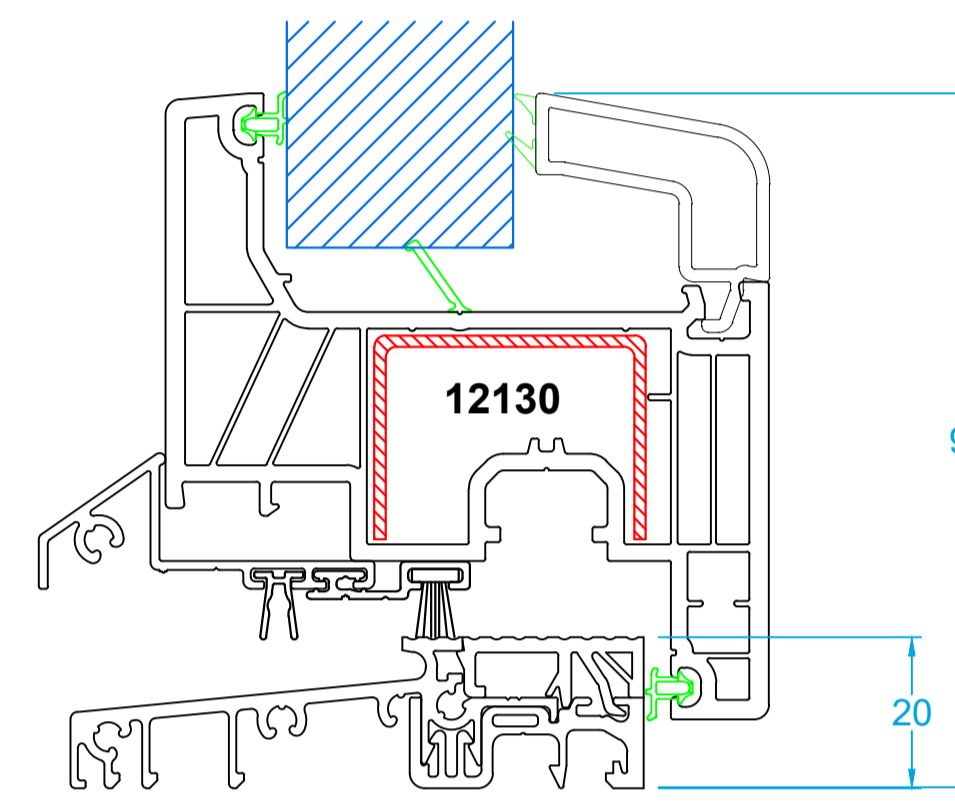

TOP 76 Legend

Marco Estándar

Marco con solape de 40 mm

Marco con solape de 65 mm

Marco Estándar Hoja de ventana

Marco Estándar Hoja balconera de apertura exterior

Union hoja y travesaño

Union hojas e inversora

Solera de aluminio Hoja de ventana

Marco Estándar Hoja balconera

Esquinero de rótula

Prolongador de 25 mm

Perfil de union

Perfil de inercia

Esquinero de 90°

Vierteaguas

Vierteaguas de 140 mm

Vierteaguas de 180 mm

Guias de persiana

3980
Profundidad 106mm
Disponible en todos los acabados
Sin mosquitera
Top Box 155
Top Box 185
Top Box 200

3891
Profundidad 132mm
Con mosquitera integrada
Top Box 200 Mosq
Sin mosquitera
Top Box 185

3891 + 3892
Profundidad 157mm
Con mosquitera no integrada
Top Box 200
Con mosquitera integrada
Top Box 200 Mosq

Tapajuntas

Solapados

Todos los foliados:

Clipados

Blanco, Nogal y Embero:

Junquillos