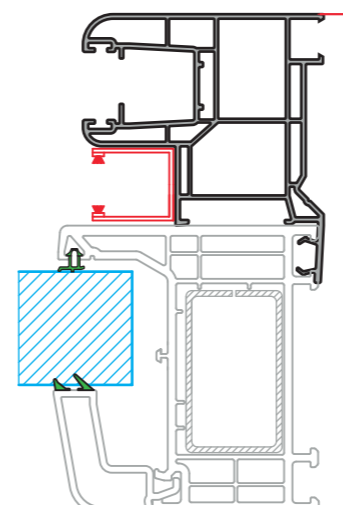

Solera de aluminio Hoja de ventana

Marco Estándar Hoja balconera

Esquinero de rótula

Prolongador de 25 mm

Perfil de union

Perfil de inercia

Esquinero de 90°

Tapajuntas

Solapados
Todos los foliados:

Clipados
Blanco, Nogal y Embero:

Vierteaguas

Vierteaguas de 140 mm

Vierteaguas de 180 mm

Junquillos

Guias de persiana

60x30
Profundidad 106mm
Blanco, nogal y embero
Sin mosquitera
Top Box 155
Top Box 185
Top Box 200

3891 r
Profundidad 111mm
Resto foliados a blanco, nogal y embero
Sin mosquitera
Top Box 200
Top Box 185
Top Box 155

3891
Profundidad 132mm
Con mosquitera integrada
Top Box 200 Mosq
Sin mosquitera
Top Box 185

3891 + 3892
Profundidad 157mm
Con mosquitera no integrada
Top Box 200
Con mosquitera integrada
Top Box 200 Mosq