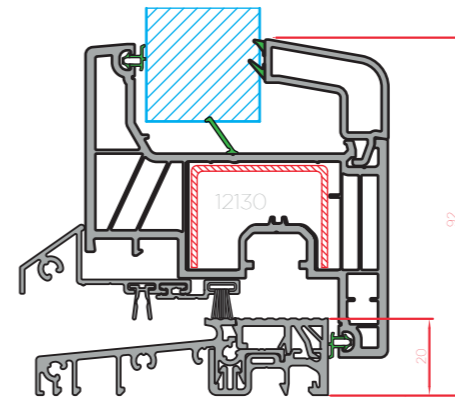

TOP 76 legend

Marco Estándar

Marco con solape de 40 mm

Marco con solape de 65 mm

Marco Estándar Hoja de ventana

Marco Estándar Hoja balconera de apertura exterior

Union hoja y travesaño

Union hojas e inversora

Solera de aluminio Hoja de ventana

Marco Estándar Hoja balconera

Esquinero de rótula

Prolongador de 25 mm

Perfil de union

Perfil de inercia

Esquinero de 90°

Tapajuntas