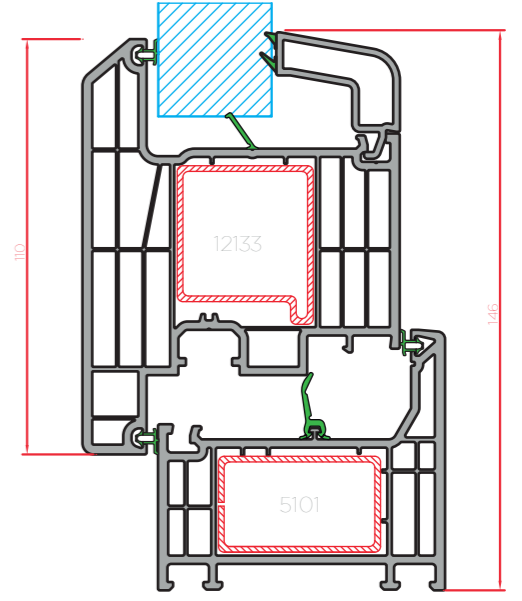

TOP 76 legend

Marco Estándar

Marco con solape de 40 mm

Marco con solape de 65 mm

Marco Estándar Hoja de ventana

Marco Estándar Hoja balconera de apertura exterior

Union hoja y travesaño

Union hojas e inversora

Solera de aluminio Hoja de ventana

Marco Estándar Hoja balconera

Esquinero de rótula

Prolongador de 25 mm

Perfil de union

Perfil de inercia

Esquinero de 90°

Tapajuntas

Solapados
Todos los foliados:

Clipados
Blanco, Nogal y Embero:

Vierteaguas

Vierteaguas de 140 mm

Vierteaguas de 180 mm

Junquillos

Guias de persiana

60x30
Profundidad 106mm
Blanco, nogal y embero
Sin mosquitera
Top Box 155
Top Box 185
Top Box 200

3891 r
Profundidad 111mm
Resto foliados a blanco, nogal y embero
Sin mosquitera
Top Box 200
Top Box 185
Top Box 155

3891
Profundidad 132mm
Con mosquitera integrada
Top Box 200 Mosq
Sin mosquitera
Top Box 185