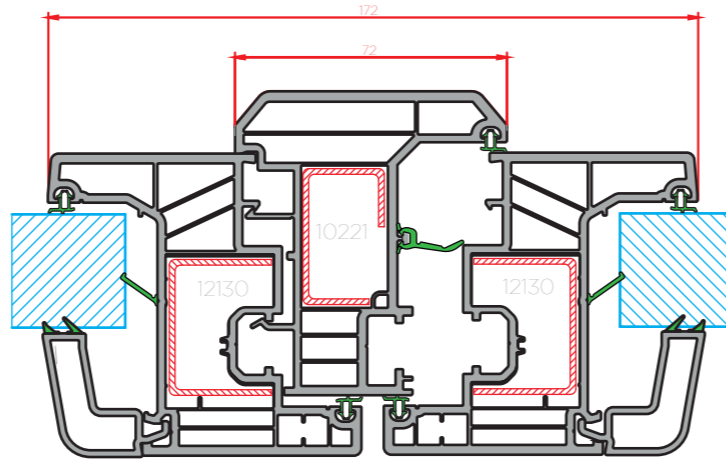

TOP 76 legend

Marco Estándar

Marco con solape de 40 mm

Marco con solape de 65 mm

Marco Estándar Hoja de ventana

Marco Estándar Hoja balconera de apertura exterior

Union hoja y travesaño

Union hojas e inversora

Solera de aluminio Hoja de ventana

Marco Estándar Hoja balconera

Esquinero de rótula

Prolongador de 25 mm

Perfil de union

Perfil de inercia

Esquinero de 90°

Tapajuntas

Solapados
Todos los foliados:

Clipados
Blanco, Nogal y Embero:

Vierteaguas

Vierteaguas de 140 mm

Vierteaguas de 180 mm

Junquillos

Guias de persiana

60x30
Profundidad 106mm
Blanco, nogal y embero
Sin mosquitera
Top Box 155
Top Box 185
Top Box 200

3891 r
Profundidad 111mm
Resto foliados a blanco, nogal y embero
Sin mosquitera
Top Box 200
Top Box 185
Top Box 155

3891
Profundidad 132mm
Con mosquitera integrada
Top Box 200 Mosq
Sin mosquitera
Top Box 185