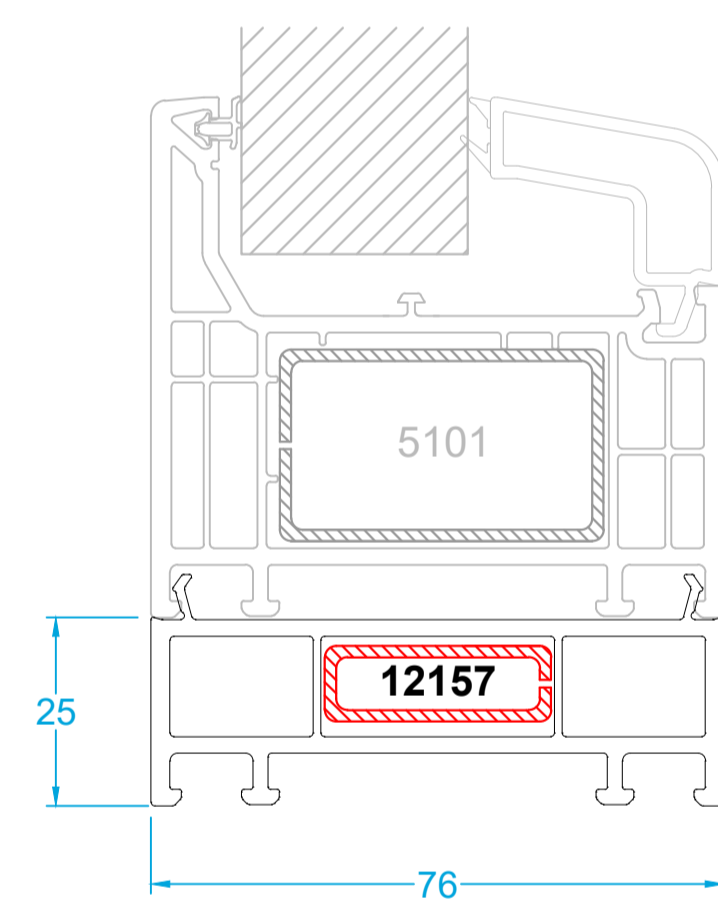

TOP 76 Legend

Marco Estándar

Marco con solape de 40 mm

Marco con solape de 65 mm

Marco Estándar Hoja de ventana

Marco Estándar Hoja balconera de apertura exterior

Union hoja y travesaño

Union hojas e inversora

Solera de aluminio Hoja de ventana

Marco Estándar Hoja balconera

Esquinero de rótula

Prolongador de 25 mm

Perfil de union

Perfil de inercia

Esquinero de 90°

Vierteaguas

Vierteaguas de 140 mm

Vierteaguas de 180 mm

Guias de persiana

3980
Profundidad 106mm
Disponible en todos los acabados
Sin mosquitera
Top Box 155
Top Box 185
Top Box 200

3891
Profundidad 132mm
Con mosquitera integrada
Top Box 200 Mosq
Sin mosquitera
Top Box 185

3891 + 3892
Profundidad 157mm
Con mosquitera no integrada
Top Box 200
Con mosquitera integrada
Top Box 200 Mosq

Tapajuntas

Solapados

Todos los foliados:

Clipados

Blanco, Nogal y Embero:

Junquillos