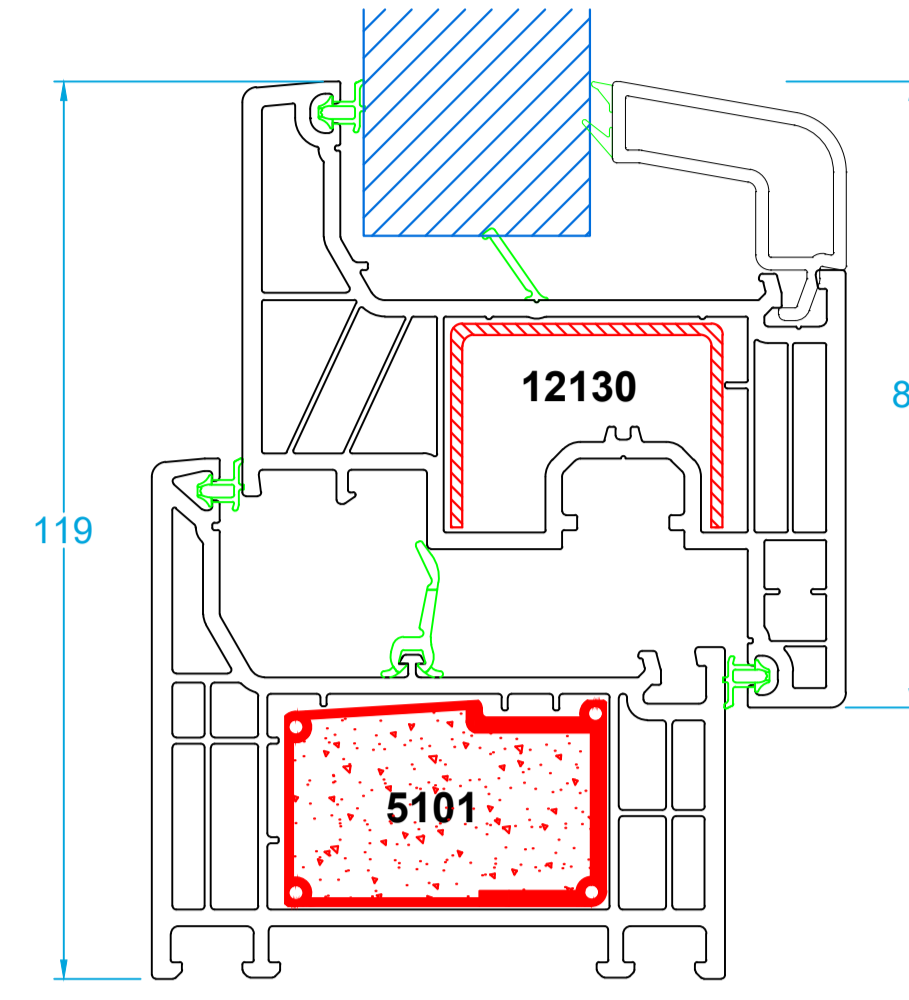

TOP 76 Legend

Marco Estándar

Marco con solape de 40 mm

Marco con solape de 65 mm

Marco Estándar Hoja de ventana

Marco Estándar Hoja balconera de apertura exterior

Union hoja y travesaño

Union hojas e inversora

Solera de aluminio Hoja de ventana

Marco Estándar Hoja balconera

Esquinero de rótula

Prolongador de 25 mm

Perfil de union

Perfil de inercia

Esquinero de 90°

Vierteaguas

Vierteaguas de 140 mm

Vierteaguas de 180 mm

Guias de persiana

3980
Profundidad 106mm
Disponible en todos los acabados
Sin mosquitera
Top Box 155
Top Box 185
Top Box 200

3891
Profundidad 132mm
Con mosquitera integrada
Top Box 200 Mosq
Sin mosquitera
Top Box 185

3891 + 3892
Profundidad 157mm
Con mosquitera no integrada
Top Box 200
Con mosquitera integrada
Top Box 200 Mosq

Tapajuntas

Solapados

Todos los foliados:

Clipados

Blanco, Nogal y Embero:

Junquillos