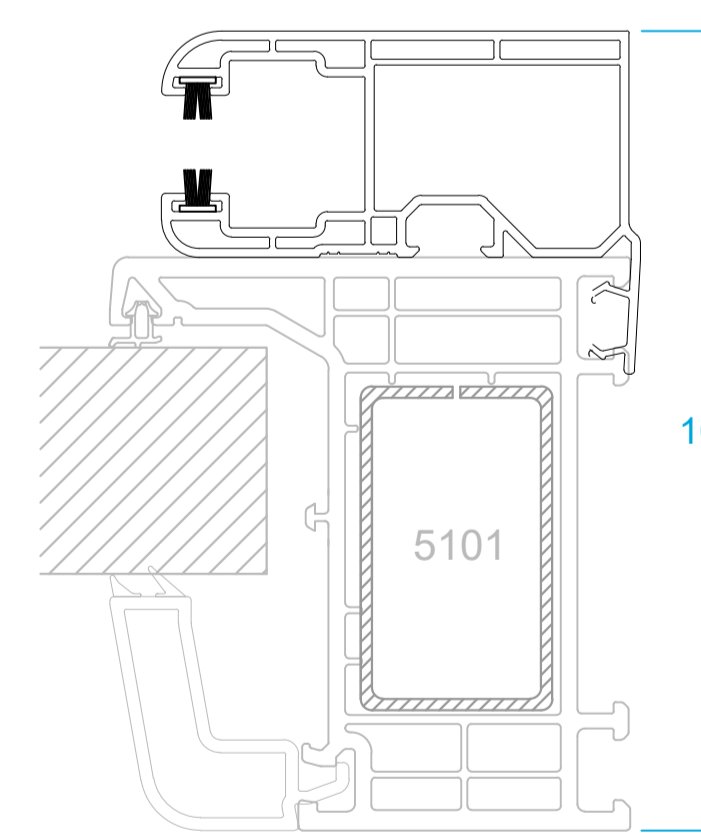

TOP 76 Legend

Marco Estándar

Marco con solape de 40 mm

Marco con solape de 65 mm

Marco Estándar Hoja de ventana

Marco Estándar Hoja balconera de apertura exterior

Union hoja y travesaño

Union hojas e inversora

Solera de aluminio Hoja de ventana

Marco Estándar Hoja balconera

Esquinero de rótula

Prolongador de 25 mm

Perfil de union

Perfil de inercia

Esquinero de 90°

Vierteaguas

Vierteaguas de 140 mm

Vierteaguas de 180 mm

Guias de persiana

3980
Profundidad 106mm
Disponible en todos los acabados
Sin mosquitera
Top Box 155
Top Box 185
Top Box 200

3891
Profundidad 132mm
Con mosquitera integrada
Top Box 200 Mosq
Sin mosquitera
Top Box 185

3891 + 3892
Profundidad 157mm
Con mosquitera no integrada
Top Box 200
Con mosquitera integrada
Top Box 200 Mosq

Tapajuntas

Solapados

Todos los foliados:

Clipados

Blanco, Nogal y Embero:

Junquillos