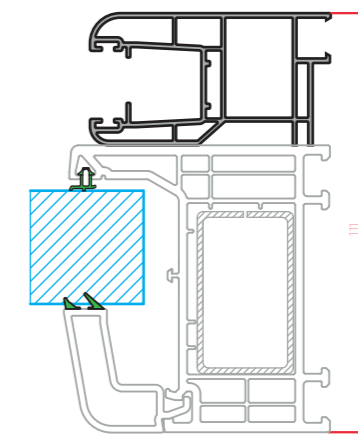

Solera de aluminio Hoja de ventana

Marco Estándar Hoja balconera

Esquinero de rótula

Prolongador de 25 mm

Perfil de union

Perfil de inercia

Esquinero de 90°

Tapajuntas

Solapados
Todos los foliados:

Clipados
Blanco, Nogal y Embero:

Vierteaguas

Vierteaguas de 140 mm

Vierteaguas de 180 mm

Junquillos

Guias de persiana

60x30
Profundidad 106mm
Blanco, nogal y embero
Sin mosquitera
Top Box 155
Top Box 185
Top Box 200

3891 r
Profundidad 111mm
Resto foliados a blanco, nogal y embero
Sin mosquitera
Top Box 200
Top Box 185
Top Box 155

3891
Profundidad 132mm
Con mosquitera integrada
Top Box 200 Mosq
Sin mosquitera
Top Box 185

3891 + 3892
Profundidad 157mm
Con mosquitera no integrada
Top Box 200
Con mosquitera integrada
Top Box 200 Mosq