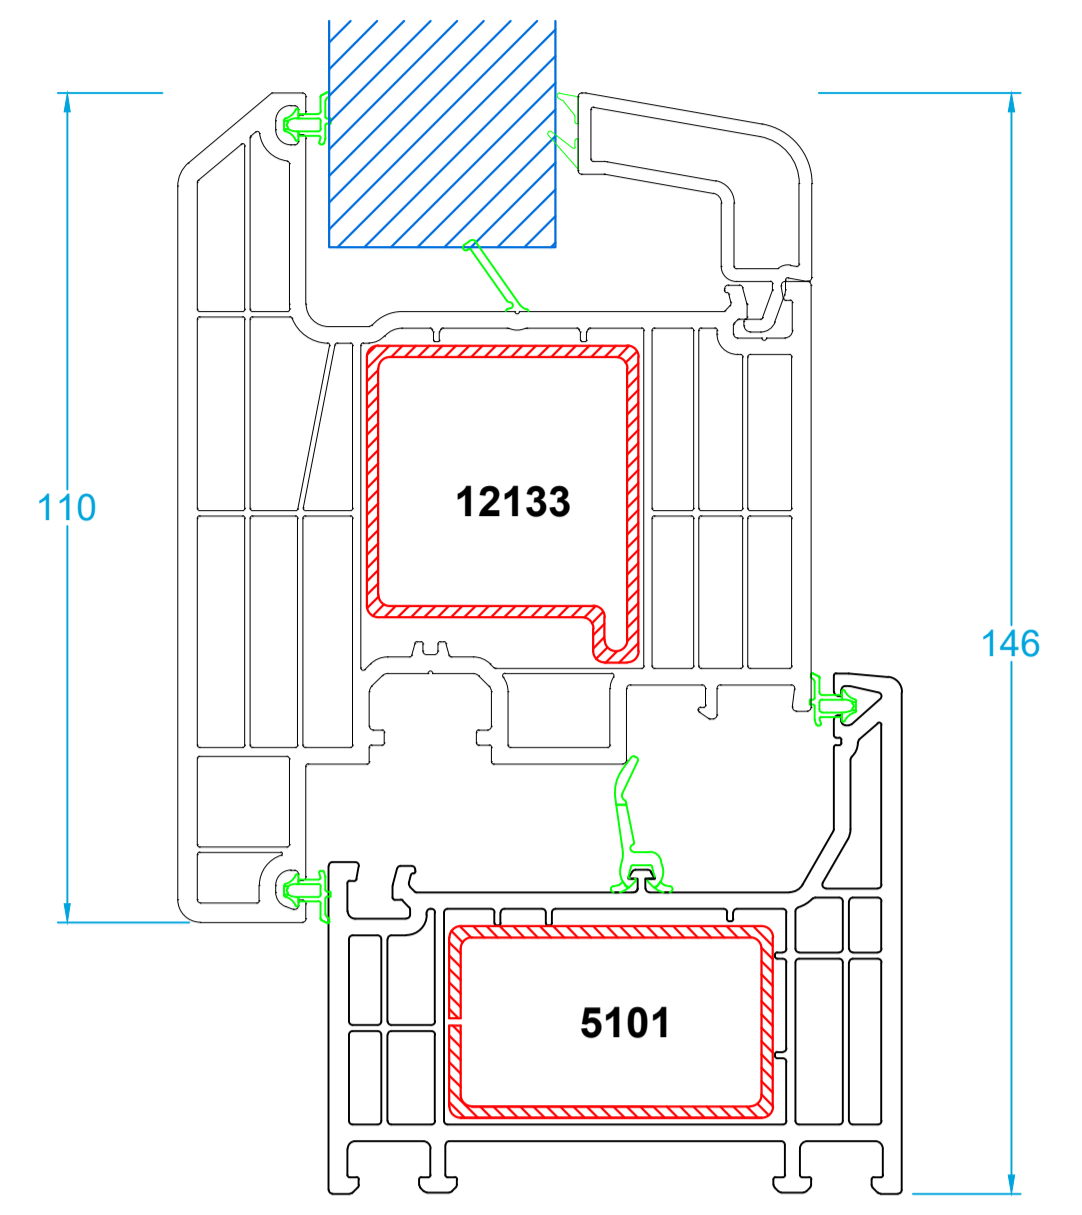

TOP 76 Legend

Marco Estándar

Marco con solape de 40 mm

Marco con solape de 65 mm

Marco Estándar Hoja de ventana

Marco Estándar Hoja balconera de apertura exterior

Union hoja y travesaño

Union hojas e inversora

Solera de aluminio Hoja de ventana

Marco Estándar Hoja balconera

Esquinero de rótula

Prolongador de 25 mm

Perfil de union

Perfil de inercia

Esquinero de 90°

Vierteaguas

Vierteaguas de 140 mm

Vierteaguas de 180 mm

Guias de persiana

3980
Profundidad 106mm
Disponible en todos los acabados
Sin mosquitera
Top Box 155
Top Box 185
Top Box 200

3891
Profundidad 132mm
Con mosquitera integrada
Top Box 200 Mosq
Sin mosquitera
Top Box 185

3891 + 3892
Profundidad 157mm
Con mosquitera no integrada
Top Box 200
Con mosquitera integrada
Top Box 200 Mosq

Tapajuntas

Solapados

Todos los foliados:

Clipados

Blanco, Nogal y Embero:

Junquillos