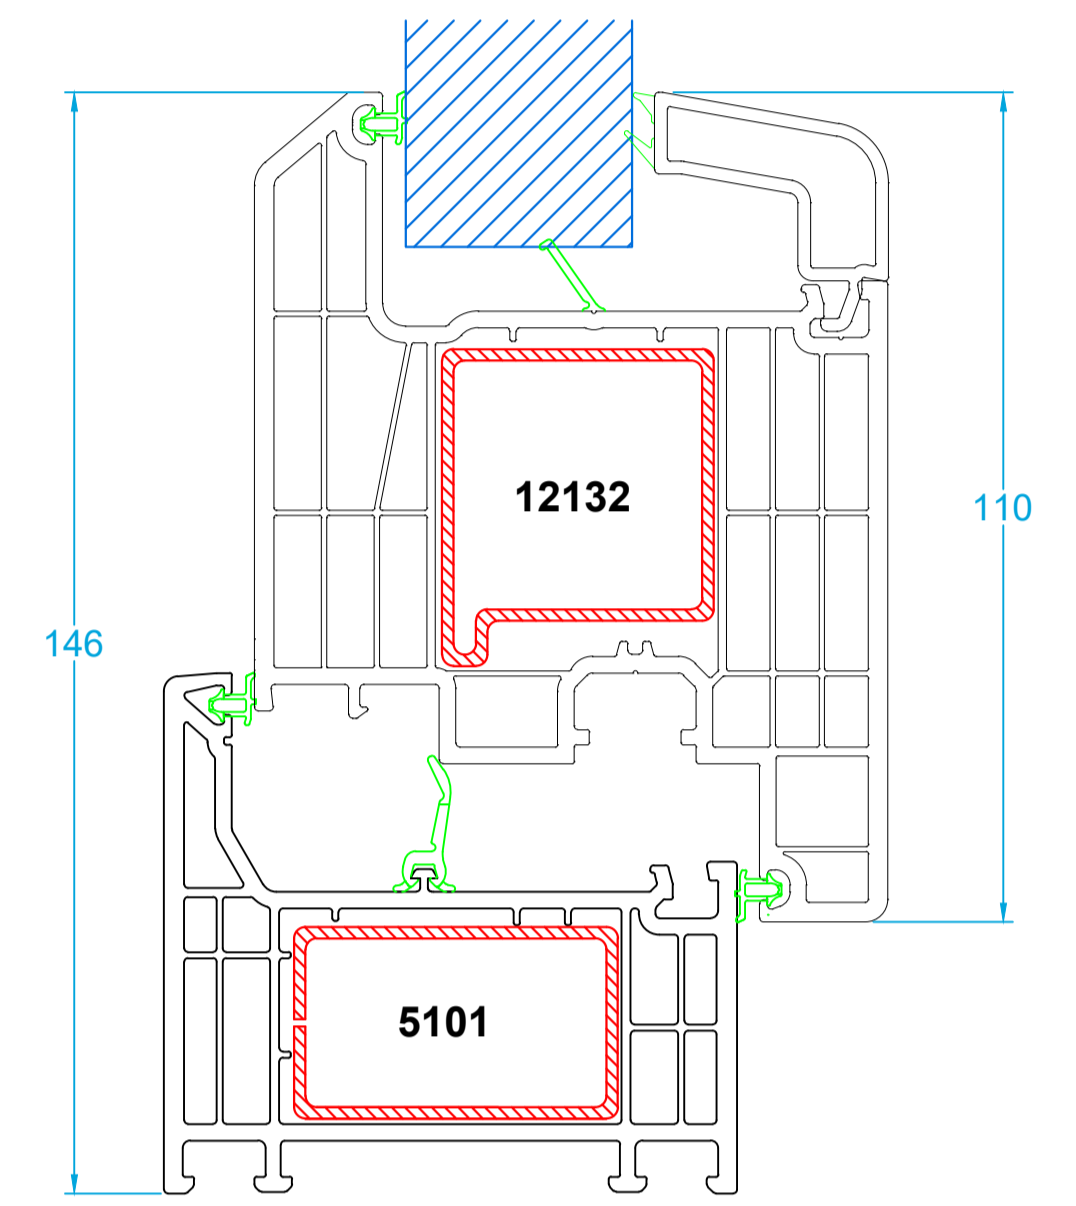

TOP 76 Legend

Marco Estándar

Marco con solape de 40 mm

Marco con solape de 65 mm

Marco Estándar Hoja de ventana

Marco Estándar Hoja balconera de apertura exterior

Union hoja y travesaño

Union hojas e inversora

Solera de aluminio Hoja de ventana

Marco Estándar Hoja balconera

Esquinero de rótula

Prolongador de 25 mm

Perfil de union

Perfil de inercia

Esquinero de 90°

Vierteaguas

Vierteaguas de 140 mm

Vierteaguas de 180 mm

Guias de persiana

3980
Profundidad 106mm
Disponible en todos los acabados
Sin mosquitera
Top Box 155
Top Box 185
Top Box 200

3891
Profundidad 132mm
Con mosquitera integrada
Top Box 200 Mosq
Sin mosquitera
Top Box 185

3891 + 3892
Profundidad 157mm
Con mosquitera no integrada
Top Box 200
Con mosquitera integrada
Top Box 200 Mosq

Tapajuntas

Solapados

Todos los foliados:

Clipados

Blanco, Nogal y Embero:

Junquillos