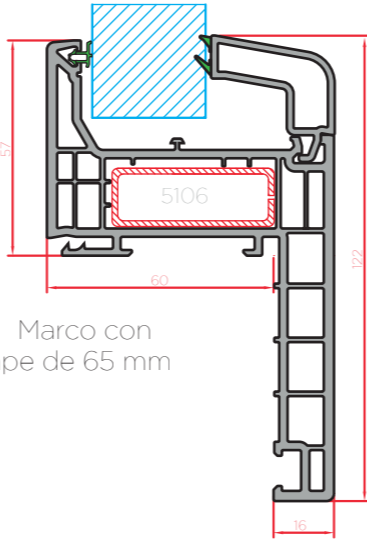

TOP 76 legend

Marco Estándar

Marco con solape de 40 mm

Marco con solape de 65 mm

Marco Estándar Hoja de ventana

Marco Estándar Hoja balconera de apertura exterior

Union hoja y travesaño

Union hojas e inversora

Solera de aluminio Hoja de ventana

Marco Estándar Hoja balconera

Esquinero de rótula

Prolongador de 25 mm

Perfil de union

Perfil de inercia

Esquinero de 90°

Tapajuntas

Solapados
Todos los foliados:

Clipados
Blanco, Nogal y Embero:

Vierteaguas

Vierteaguas de 140 mm

Vierteaguas de 180 mm

Junquillos

Guias de persiana

60x30
Profundidad 106mm
Blanco, nogal y embero
Sin mosquitera
Top Box 155
Top Box 185
Top Box 200

3891 + 3892
Profundidad 157mm
Con mosquitera no integrada
Top Box 200
Con mosquitera integrada
Top Box 200 Mosq