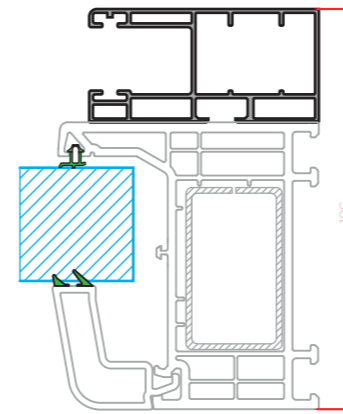

Solera de aluminio Hoja de ventana

Marco Estándar Hoja balconera

Esquinero de rótula

Prolongador de 25 mm

Perfil de union

Perfil de inercia

Esquinero de 90°

Tapajuntas

Solapados
Todos los foliados:

Clipados
Blanco, Nogal y Embero:

Vierteaguas

Vierteaguas de 140 mm

Vierteaguas de 180 mm

Junquillos

Guias de persiana

60x30
Profundidad 106mm
Blanco, nogal y embero
Sin mosquitera
Top Box 155
Top Box 185
Top Box 200

3891 r
Profundidad 111mm
Resto foliados a blanco, nogal y embero
Sin mosquitera
Top Box 200
Top Box 185
Top Box 155

3891
Profundidad 132mm
Con mosquitera integrada
Top Box 200 Mosq
Sin mosquitera
Top Box 185

3891 + 3892
Profundidad 157mm
Con mosquitera no integrada
Top Box 200
Con mosquitera integrada
Top Box 200 Mosq