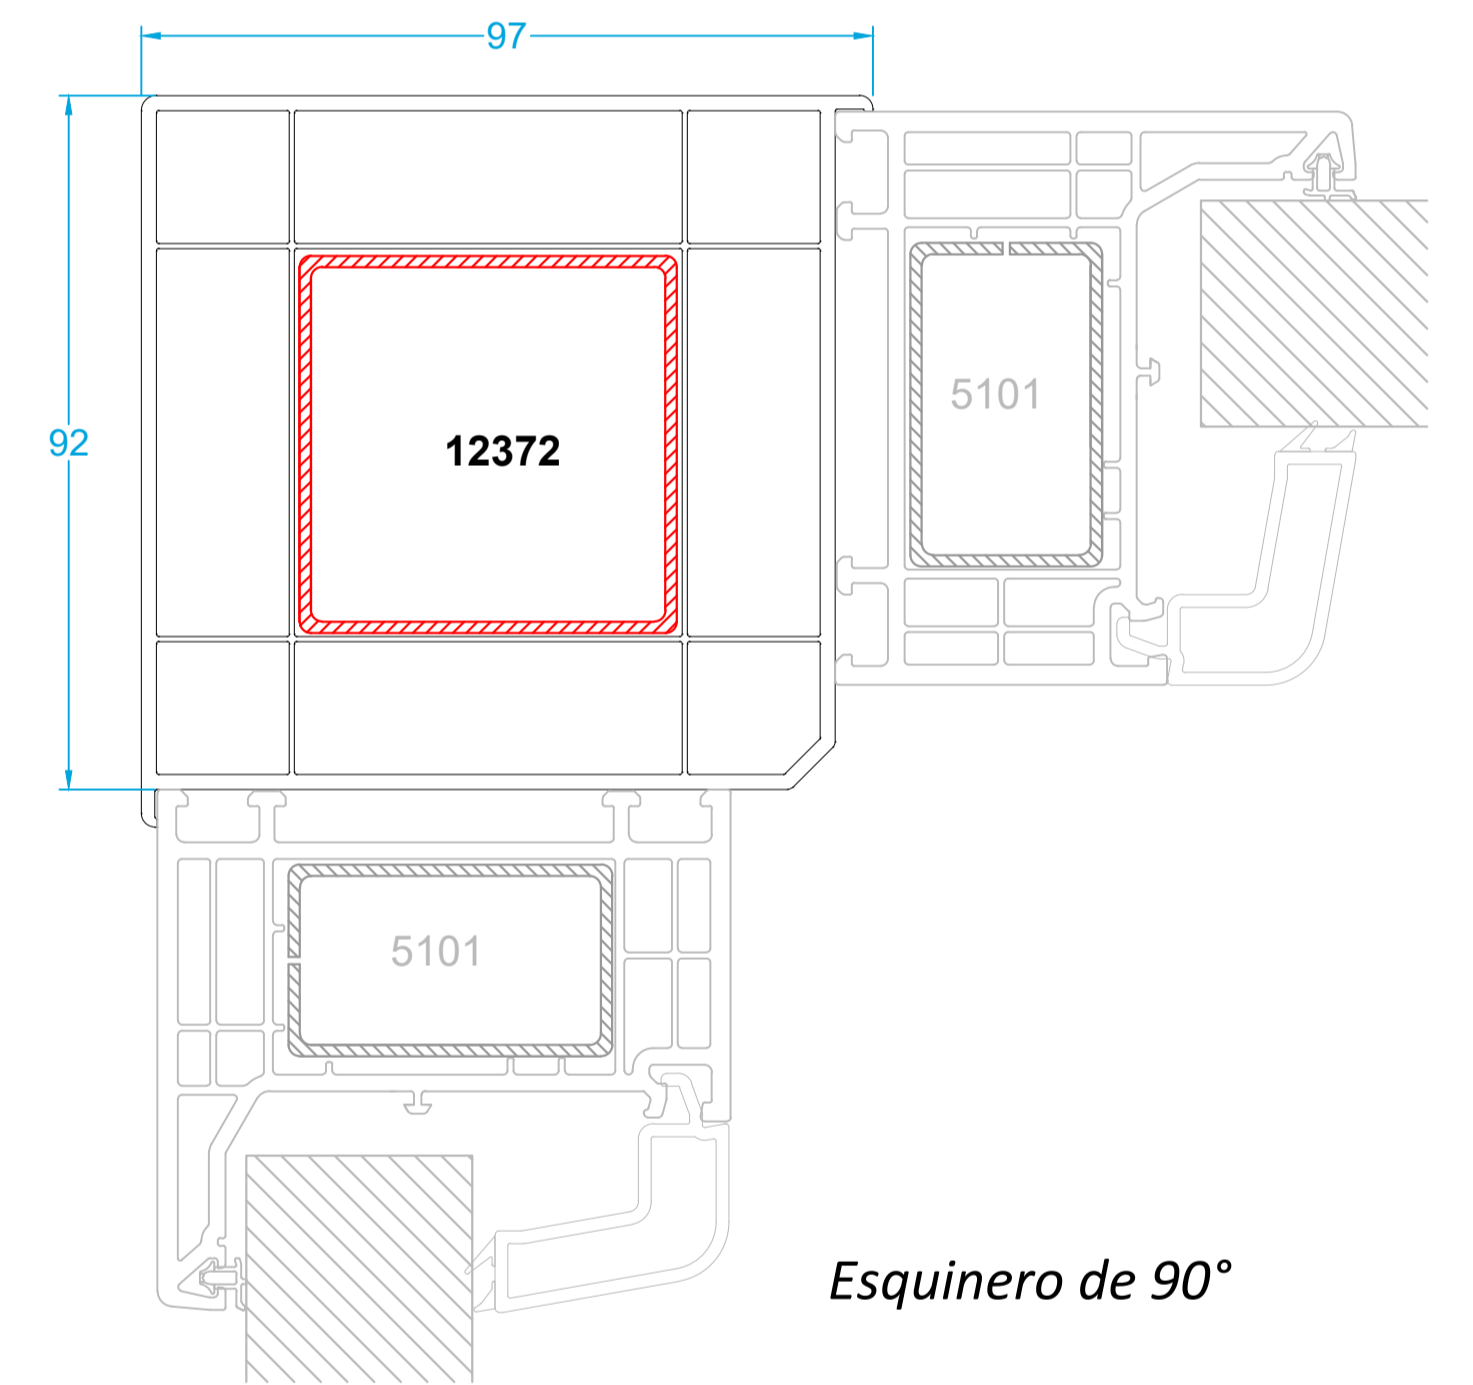

TOP 76 Legend

Marco Estándar

Marco con solape de 40 mm

Marco con solape de 65 mm

Marco Estándar Hoja de ventana

Marco Estándar Hoja balconera de apertura exterior

Union hoja y travesaño

Union hojas e inversora

Solera de aluminio Hoja de ventana

Marco Estándar Hoja balconera

Esquinero de rótula

Prolongador de 25 mm

Perfil de union

Perfil de inercia

Esquinero de 90°

Vierteaguas

Vierteaguas de 140 mm

Vierteaguas de 180 mm

Guias de persiana

3980
Profundidad 106mm
Disponible en todos los acabados
Sin mosquitera
Top Box 155
Top Box 185
Top Box 200

3891
Profundidad 132mm
Con mosquitera integrada
Top Box 200 Mosq
Sin mosquitera
Top Box 185