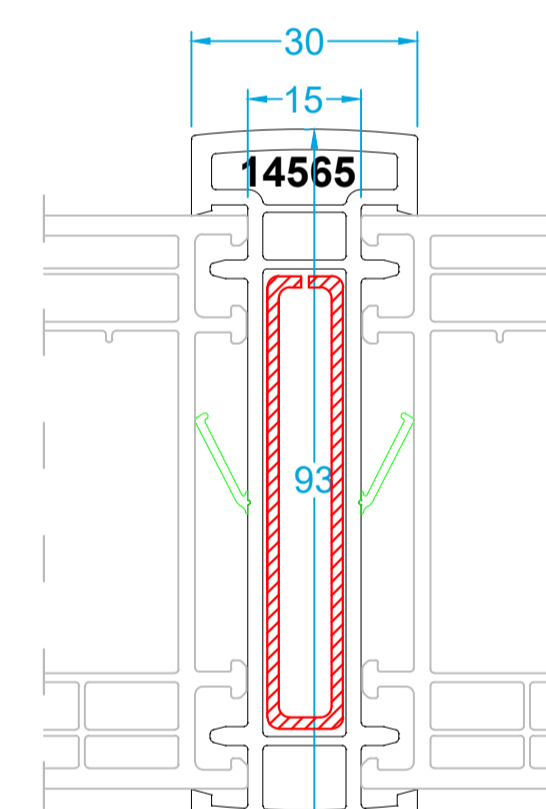

TOP 76 Legend

Marco Estándar

Marco con solape de 40 mm

Marco con solape de 65 mm

Marco Estándar Hoja de ventana

Marco Estándar Hoja balconera de apertura exterior

Union hoja y travesaño

Union hojas e inversora

Solera de aluminio Hoja de ventana

Marco Estándar Hoja balconera

Esquinero de rótula

Prolongador de 25 mm

Perfil de union

Perfil de inercia

Esquinero de 90°

Vierteaguas

Vierteaguas de 140 mm

Vierteaguas de 180 mm

Guias de persiana

3980
Profundidad 106mm
Disponible en todos los acabados
Sin mosquitera
Top Box 155
Top Box 185
Top Box 200

3891
Profundidad 132mm
Con mosquitera integrada
Top Box 200 Mosq
Sin mosquitera
Top Box 185

3891 + 3892
Profundidad 157mm
Con mosquitera no integrada
Top Box 200
Con mosquitera integrada
Top Box 200 Mosq

Tapajuntas

Solapados

Todos los foliados:

Clipados

Blanco, Nogal y Embero:

Junquillos