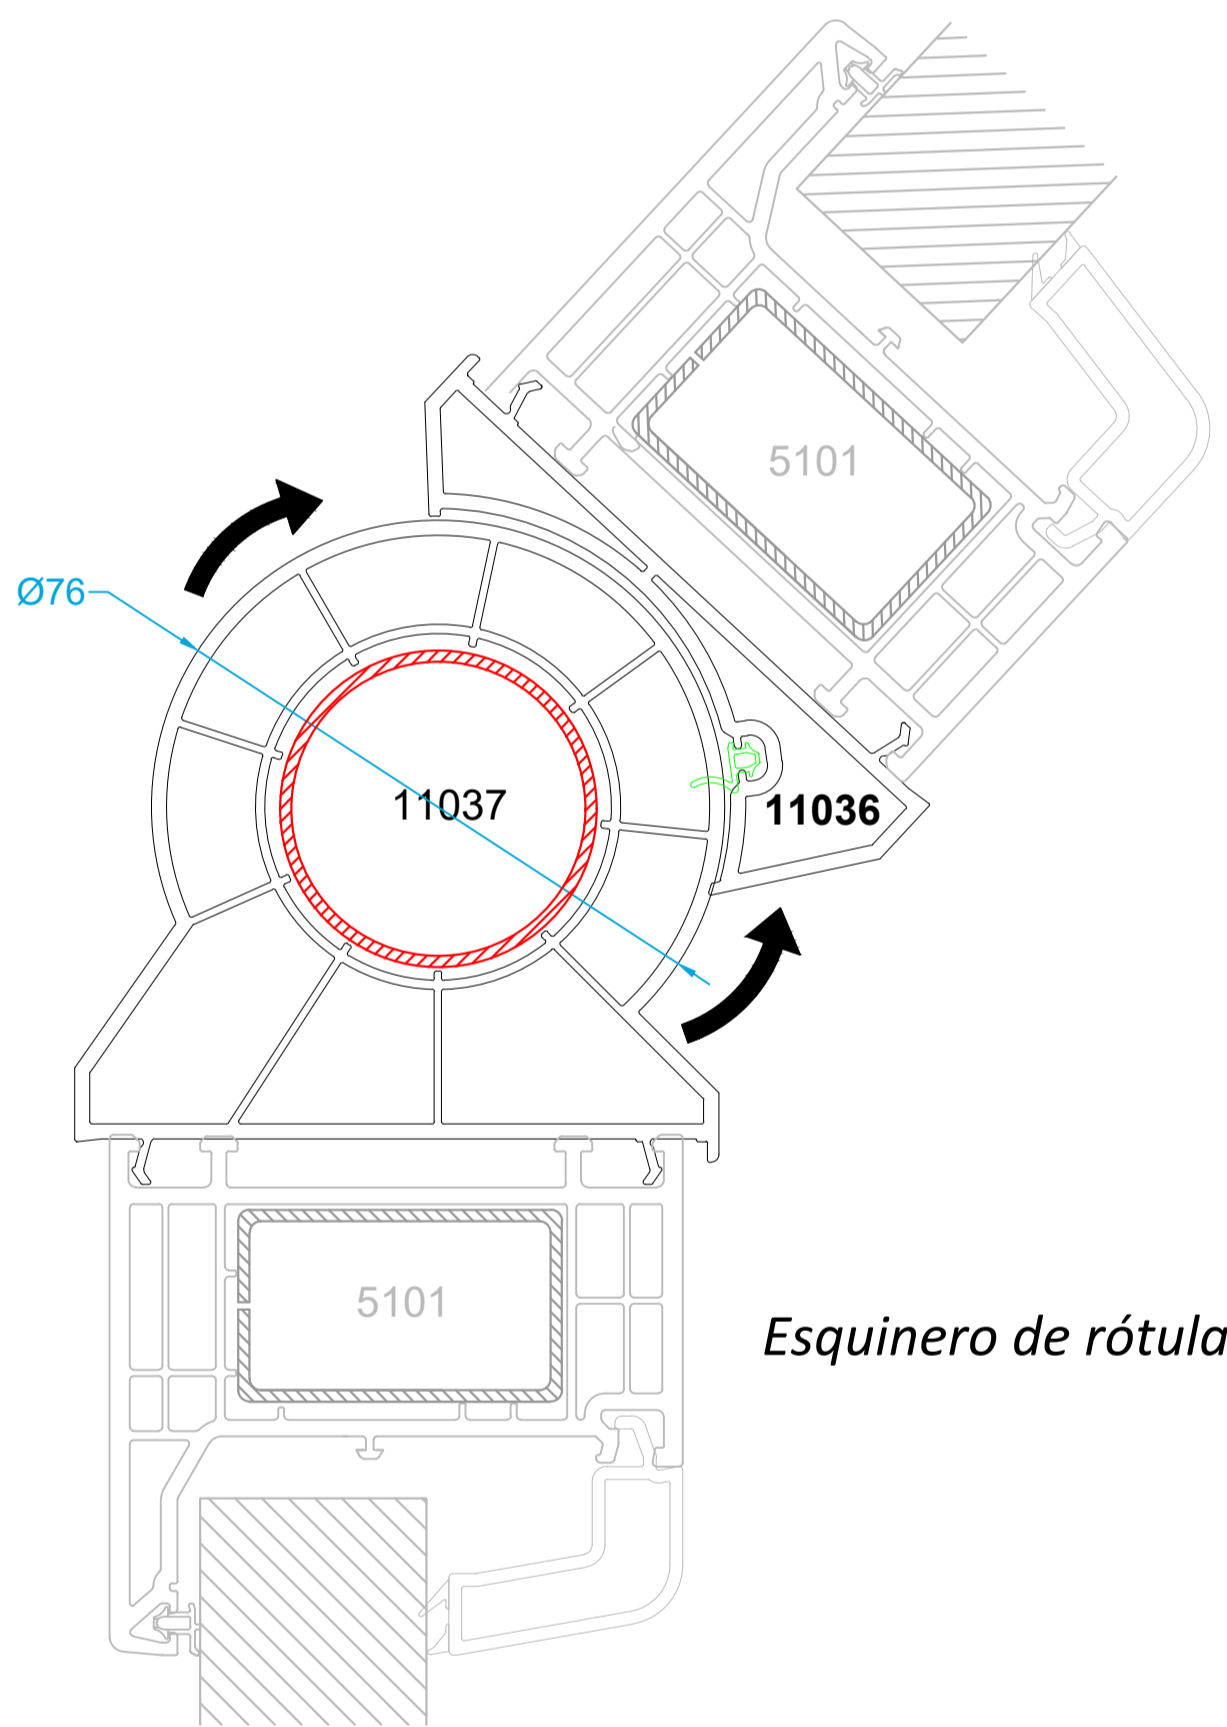

TOP 76 Legend

Marco Estándar

Marco con solape de 40 mm

Marco con solape de 65 mm

Marco Estándar Hoja de ventana

Marco Estándar Hoja balconera de apertura exterior

Union hoja y travesaño

Union hojas e inversora

Solera de aluminio Hoja de ventana

Marco Estándar Hoja balconera

Esquinero de rótula

Prolongador de 25 mm

Perfil de union

Perfil de inercia

Esquinero de 90°

Vierteaguas

Vierteaguas de 140 mm

Vierteaguas de 180 mm

Guias de persiana

3980
Profundidad 106mm
Disponible en todos los acabados
Sin mosquitera
Top Box 155
Top Box 185
Top Box 200

3891
Profundidad 132mm
Con mosquitera integrada
Top Box 200 Mosq
Sin mosquitera
Top Box 185

3891 + 3892
Profundidad 157mm
Con mosquitera no integrada
Top Box 200
Con mosquitera integrada
Top Box 200 Mosq

Tapajuntas

Solapados

Todos los foliados:

Clipados

Blanco, Nogal y Embero:

Junquillos