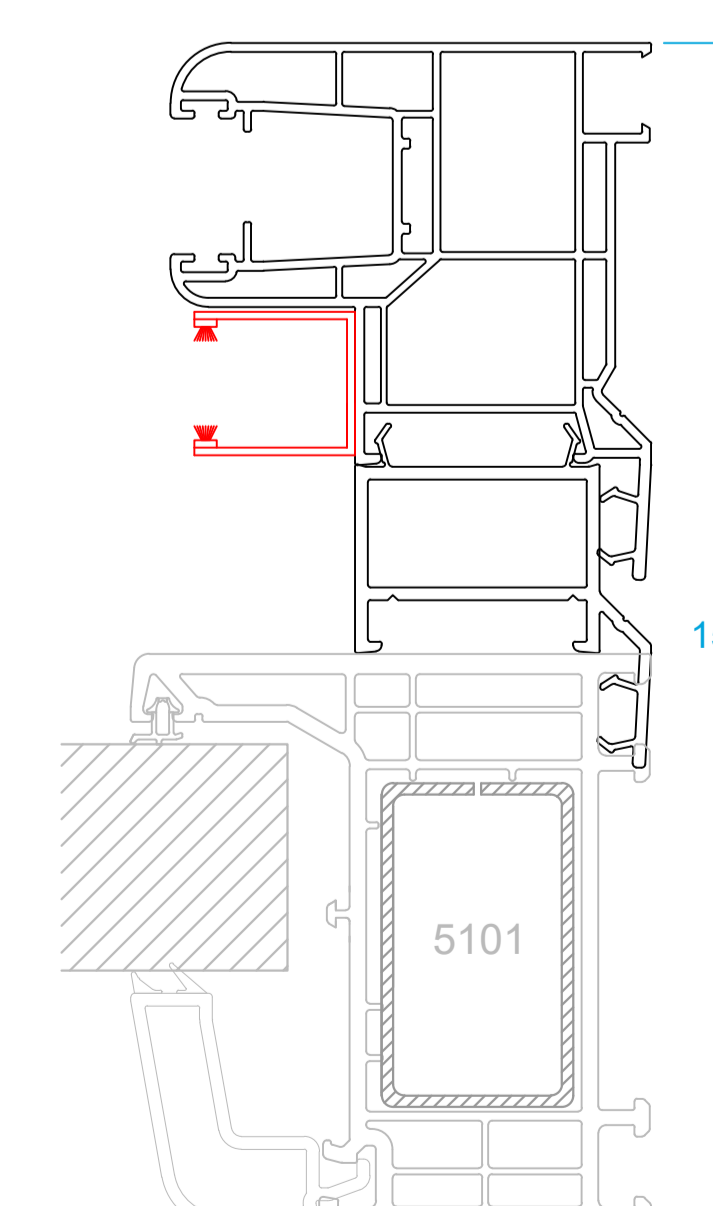

TOP 76 Legend

Marco Estándar

Marco con solape de 40 mm

Marco con solape de 65 mm

Marco Estándar Hoja de ventana

Marco Estándar Hoja balconera de apertura exterior

Union hoja y travesaño

Union hojas e inversora

Solera de aluminio Hoja de ventana

Marco Estándar Hoja balconera

Esquinero de rótula

Prolongador de 25 mm

Perfil de union

Perfil de inercia

Esquinero de 90°

Vierteaguas

Vierteaguas de 140 mm

Vierteaguas de 180 mm

Guias de persiana

3980
Profundidad 106mm
Disponible en todos los acabados
Sin mosquitera
Top Box 155
Top Box 185
Top Box 200

3891
Profundidad 132mm
Con mosquitera integrada
Top Box 200 Mosq
Sin mosquitera
Top Box 185

3891 + 3892
Profundidad 157mm
Con mosquitera no integrada
Top Box 200
Con mosquitera integrada
Top Box 200 Mosq

Tapajuntas

Solapados

Todos los foliados:

Clipados

Blanco, Nogal y Embero:

Junquillos