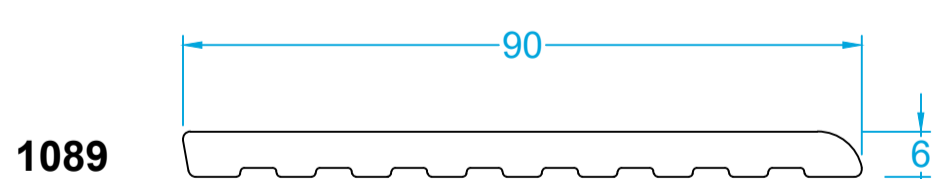

Vierteaguas de 140 mm

Vierteaguas de 180 mm

Guias de persiana

3980
Profundidad 106mm
Disponible en todos los acabados
Sin mosquitera
Top Box 155
Top Box 185
Top Box 200

3891
Profundidad 132mm
Con mosquitera integrada
Top Box 200 Mosq
Sin mosquitera
Top Box 185

3891 + 3892
Profundidad 157mm
Con mosquitera no integrada
Top Box 200
Con mosquitera integrada
Top Box 200 Mosq

Tapajuntas

Solapados

Todos los foliados:

Clipados

Blanco, Nogal y Embero:

Junquillos