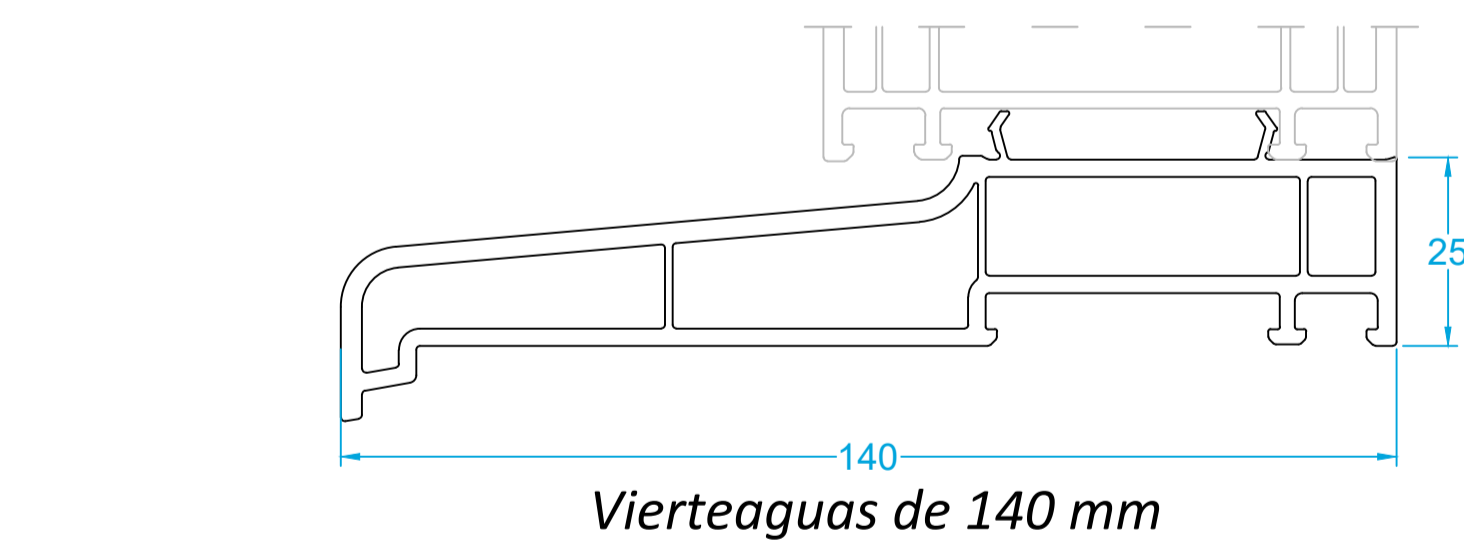

TOP 76 Legend

Marco Estándar

Marco con solape de 40 mm

Marco con solape de 65 mm

Marco Estándar Hoja de ventana

Marco Estándar Hoja balconera de apertura exterior

Union hoja y travesaño

Union hojas e inversora

Solera de aluminio Hoja de ventana

Marco Estándar Hoja balconera

Esquinero de rótula

Prolongador de 25 mm

Perfil de union

Perfil de inercia

Esquinero de 90°

Vierteaguas

Vierteaguas de 140 mm

Vierteaguas de 180 mm

Guias de persiana

3980
Profundidad 106mm
Disponible en todos los acabados
Sin mosquitera
Top Box 155
Top Box 185
Top Box 200

3891
Profundidad 132mm
Con mosquitera integrada
Top Box 200 Mosq
Sin mosquitera
Top Box 185

3891 + 3892
Profundidad 157mm
Con mosquitera no integrada
Top Box 200
Con mosquitera integrada
Top Box 200 Mosq

Tapajuntas

Solapados

Todos los foliados:

Clipados

Blanco, Nogal y Embero:

Junquillos