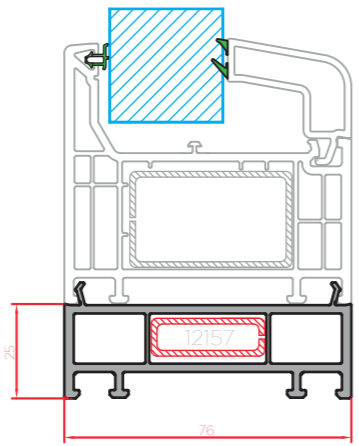

TOP 76 legend

Marco Estándar

Marco con solape de 40 mm

Marco con solape de 65 mm

Marco Estándar Hoja de ventana

Marco Estándar Hoja balconera de apertura exterior

Union hoja y travesaño

Union hojas e inversora

Solera de aluminio Hoja de ventana

Marco Estándar Hoja balconera

Esquinero de rótula

Prolongador de 25 mm

Perfil de union

Perfil de inercia

Esquinero de 90°

Tapajuntas