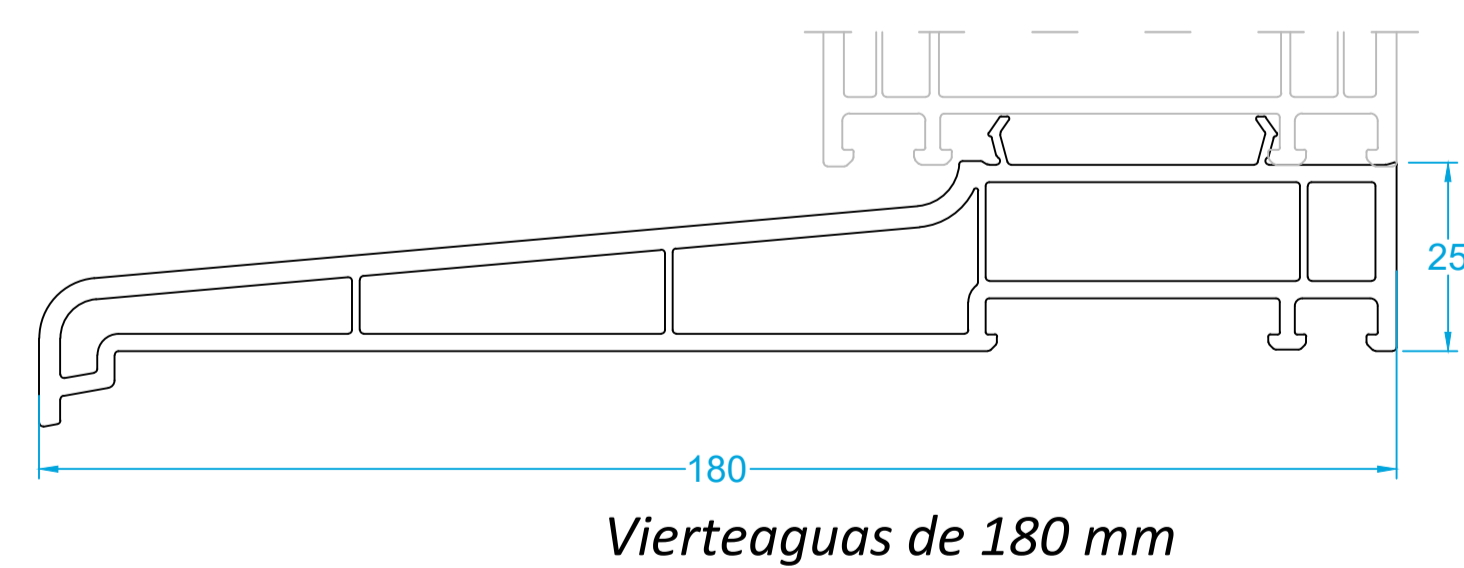

TOP 76 Legend

Marco Estándar

Marco con solape de 40 mm

Marco con solape de 65 mm

Marco Estándar Hoja de ventana

Marco Estándar Hoja balconera de apertura exterior

Union hoja y travesaño

Union hojas e inversora

Solera de aluminio Hoja de ventana

Marco Estándar Hoja balconera

Esquinero de rótula

Prolongador de 25 mm

Perfil de union

Perfil de inercia

Esquinero de 90°

Vierteaguas

Vierteaguas de 140 mm

Vierteaguas de 180 mm

Guias de persiana

3980
Profundidad 106mm
Disponible en todos los acabados
Sin mosquitera
Top Box 155
Top Box 185
Top Box 200

3891
Profundidad 132mm
Con mosquitera integrada
Top Box 200 Mosq
Sin mosquitera
Top Box 185

3891 + 3892
Profundidad 157mm
Con mosquitera no integrada
Top Box 200
Con mosquitera integrada
Top Box 200 Mosq

Tapajuntas

Solapados

Todos los foliados:

Clipados

Blanco, Nogal y Embero:

Junquillos