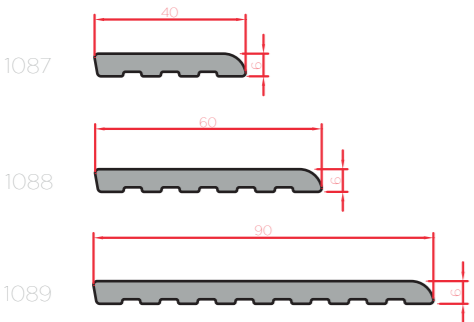

TOP 76 legend

Marco Estándar

Marco con solape de 40 mm

Marco con solape de 65 mm

Marco Estándar Hoja de ventana

Marco Estándar Hoja balconera de apertura exterior

Union hoja y travesaño

Union hojas e inversora

Solera de aluminio Hoja de ventana

Marco Estándar Hoja balconera

Esquinero de rótula

Prolongador de 25 mm

Perfil de union

Perfil de inercia

Esquinero de 90°

Tapajuntas

Solapados
Todos los foliados:

Clipados
Blanco, Nogal y Embero:

Vierteaguas

Vierteaguas de 140 mm

Vierteaguas de 180 mm

Junquillos

Guias de persiana

60x30
Profundidad 106mm
Blanco, nogal y embero
Sin mosquitera
Top Box 155
Top Box 185
Top Box 200

3891 r
Profundidad 111mm
Resto foliados a blanco, nogal y embero
Sin mosquitera
Top Box 200
Top Box 185
Top Box 155

3891
Profundidad 132mm
Con mosquitera integrada
Top Box 200 Mosq
Sin mosquitera
Top Box 185