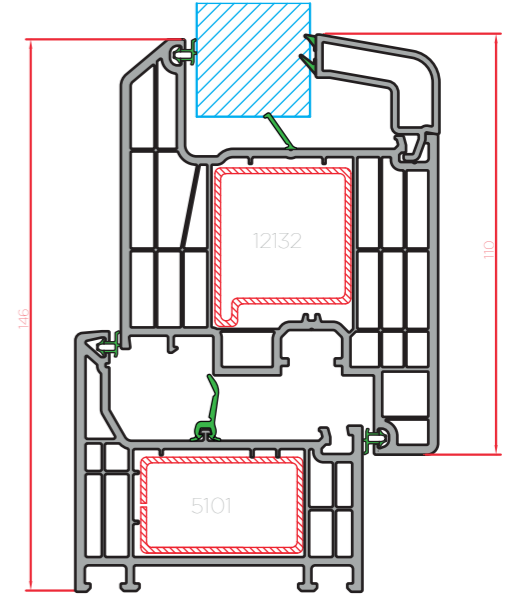

TOP 76 legend

Marco Estándar

Marco con solape de 40 mm

Marco con solape de 65 mm

Marco Estándar Hoja de ventana

Marco Estándar Hoja balconera de apertura exterior

Union hoja y travesaño

Union hojas e inversora

Solera de aluminio Hoja de ventana

Marco Estándar Hoja balconera

Esquinero de rótula

Prolongador de 25 mm

Perfil de union

Perfil de inercia

Esquinero de 90°

Tapajuntas

Solapados
Todos los foliados:

Clipados
Blanco, Nogal y Embero:

Vierteaguas

Vierteaguas de 140 mm

Vierteaguas de 180 mm

Junquillos

Guias de persiana

60x30
Profundidad 106mm
Blanco, nogal y embero
Sin mosquitera
Top Box 155
Top Box 185
Top Box 200

3891 r
Profundidad 111mm
Resto foliados a blanco, nogal y embero
Sin mosquitera
Top Box 200
Top Box 185
Top Box 155

3891
Profundidad 132mm
Con mosquitera integrada
Top Box 200 Mosq
Sin mosquitera
Top Box 185