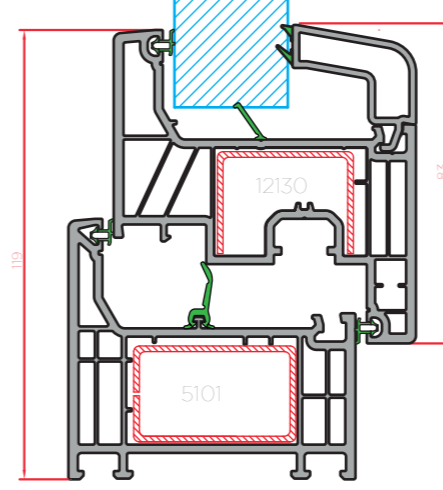

TOP 76 legend

Marco Estándar

Marco con solape de 40 mm

Marco con solape de 65 mm

Marco Estándar Hoja de ventana

Marco Estándar Hoja balconera de apertura exterior

Union hoja y travesaño

Union hojas e inversora

Solera de aluminio Hoja de ventana

Marco Estándar Hoja balconera

Esquinero de rótula

Prolongador de 25 mm

Perfil de union

Perfil de inercia

Esquinero de 90°

Tapajuntas

Solapados
Todos los foliados:

Clipados
Blanco, Nogal y Embero:

Vierteaguas

Vierteaguas de 140 mm

Vierteaguas de 180 mm

Junquillos

Guias de persiana

60x30
Profundidad 106mm
Blanco, nogal y embero
Sin mosquitera
Top Box 155
Top Box 185
Top Box 200