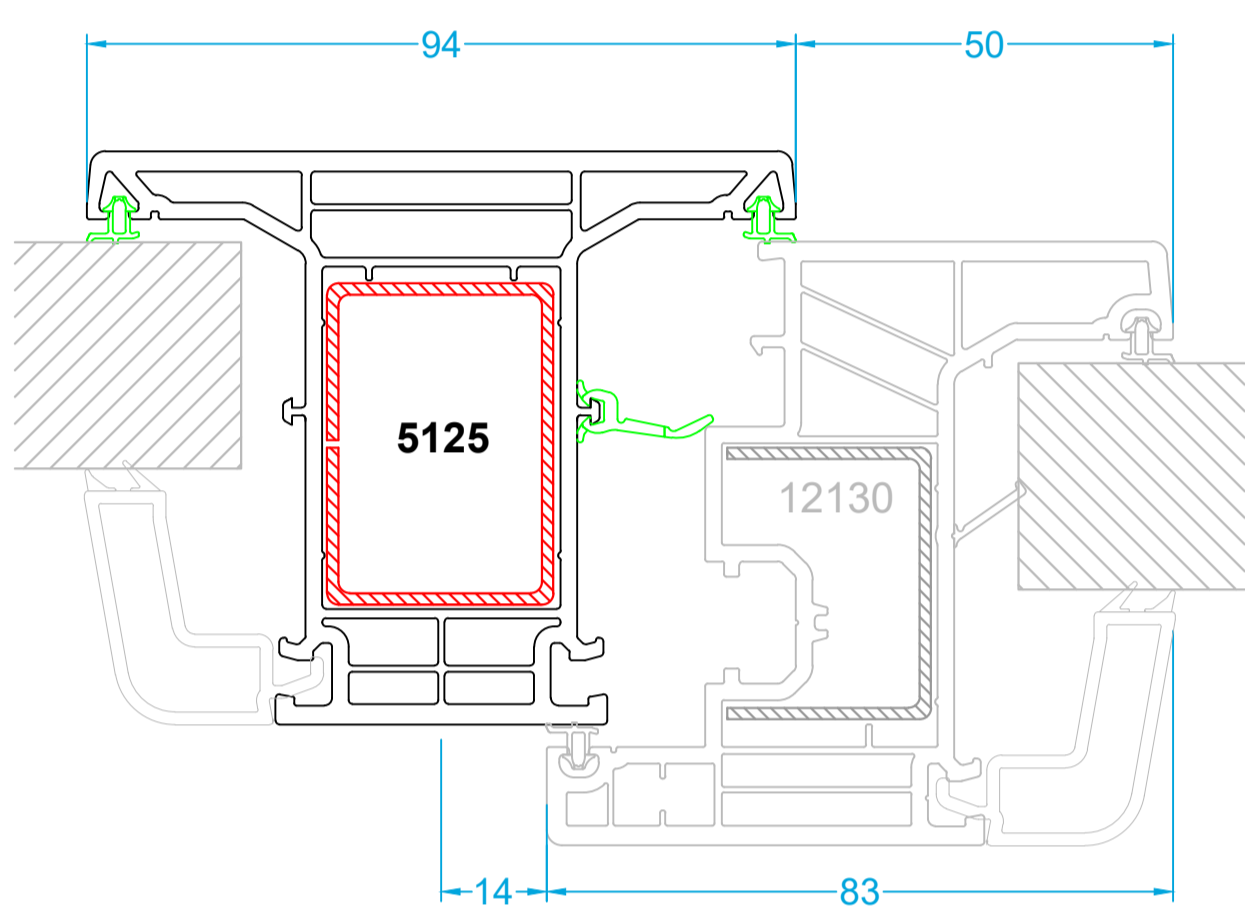

TOP 76 Legend

Marco Estándar

Marco con solape de 40 mm

Marco con solape de 65 mm

Marco Estándar Hoja de ventana

Marco Estándar Hoja balconera de apertura exterior

Union hoja y travesaño

Union hojas e inversora

Solera de aluminio Hoja de ventana

Marco Estándar Hoja balconera

Esquinero de rótula

Prolongador de 25 mm

Perfil de union

Perfil de inercia

Esquinero de 90°

Vierteaguas

Vierteaguas de 140 mm

Vierteaguas de 180 mm

Guias de persiana

3980
Profundidad 106mm
Disponible en todos los acabados
Sin mosquitera
Top Box 155
Top Box 185
Top Box 200

3891
Profundidad 132mm
Con mosquitera integrada
Top Box 200 Mosq
Sin mosquitera
Top Box 185

3891 + 3892
Profundidad 157mm
Con mosquitera no integrada
Top Box 200
Con mosquitera integrada
Top Box 200 Mosq

Tapajuntas

Solapados

Todos los foliados:

Clipados

Blanco, Nogal y Embero:

Junquillos