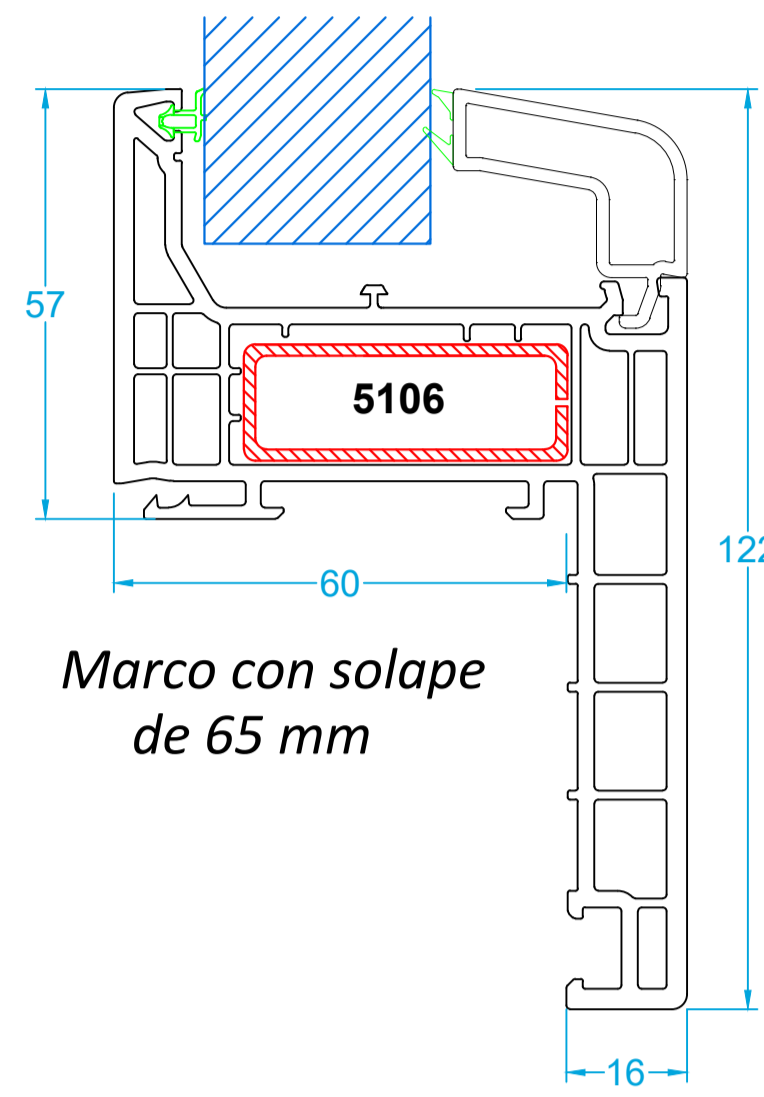

TOP 76 Legend

Marco Estándar

Marco con solape de 40 mm

Marco con solape de 65 mm

Marco Estándar Hoja de ventana

Marco Estándar Hoja balconera de apertura exterior

Union hoja y travesaño

Union hojas e inversora

Solera de aluminio Hoja de ventana

Marco Estándar Hoja balconera

Esquinero de rótula

Prolongador de 25 mm

Perfil de union

Perfil de inercia

Esquinero de 90°

Vierteaguas

Vierteaguas de 140 mm

Vierteaguas de 180 mm

Guias de persiana

3980
Profundidad 106mm
Disponible en todos los acabados
Sin mosquitera
Top Box 155
Top Box 185
Top Box 200

3891
Profundidad 132mm
Con mosquitera integrada
Top Box 200 Mosq
Sin mosquitera
Top Box 185

3891 + 3892
Profundidad 157mm
Con mosquitera no integrada
Top Box 200
Con mosquitera integrada
Top Box 200 Mosq

Tapajuntas

Solapados

Todos los foliados:

Clipados

Blanco, Nogal y Embero:

Junquillos