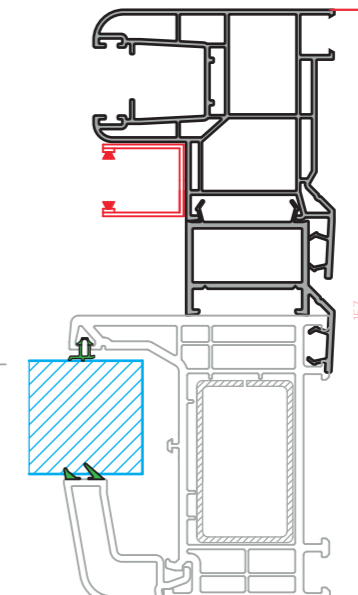

Solera de aluminio Hoja de ventana

Marco Estándar Hoja balconera

Esquinero de rótula

Prolongador de 25 mm

Perfil de union

Perfil de inercia

Esquinero de 90°

Tapajuntas

Solapados
Todos los foliados:

Clipados
Blanco, Nogal y Embero:

Vierteaguas

Vierteaguas de 140 mm

Vierteaguas de 180 mm

Junquillos

Guias de persiana

60x30
Profundidad 106mm
Blanco, nogal y embero
Sin mosquitera
Top Box 155
Top Box 185
Top Box 200

3891 r
Profundidad 111mm
Resto foliados a blanco, nogal y embero
Sin mosquitera
Top Box 200
Top Box 185
Top Box 155

3891
Profundidad 132mm
Con mosquitera integrada
Top Box 200 Mosq
Sin mosquitera
Top Box 185

3891 + 3892
Profundidad 157mm
Con mosquitera no integrada
Top Box 200
Con mosquitera integrada
Top Box 200 Mosq