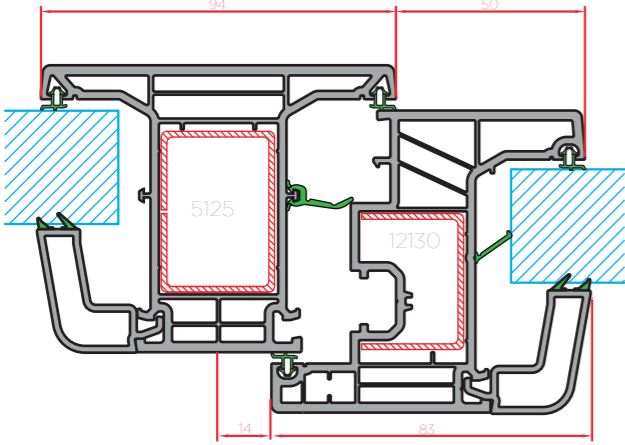

TOP 76 legend

Marco Estándar

Marco con solape de 40 mm

Marco con solape de 65 mm

Marco Estándar Hoja de ventana

Marco Estándar Hoja balconera de apertura exterior

Union hoja y travesaño

Union hojas e inversora

Solera de aluminio Hoja de ventana

Marco Estándar Hoja balconera

Esquinero de rótula

Prolongador de 25 mm

Perfil de union

Perfil de inercia

Esquinero de 90°

Tapajuntas

Solapados
Todos los foliados:

Clipados
Blanco, Nogal y Embero:

Vierteaguas

Vierteaguas de 140 mm

Vierteaguas de 180 mm

Junquillos

Guias de persiana

60x30
Profundidad 106mm
Blanco, nogal y embero
Sin mosquitera
Top Box 155
Top Box 185
Top Box 200

3891 r
Profundidad 111mm
Resto foliados a blanco, nogal y embero
Sin mosquitera
Top Box 200
Top Box 185
Top Box 155

3891
Profundidad 132mm
Con mosquitera integrada
Top Box 200 Mosq
Sin mosquitera
Top Box 185