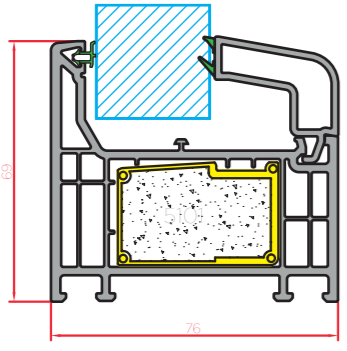

TOP 76 legend

Marco Estándar

Marco con solape de 40 mm

Marco con solape de 65 mm

Marco Estándar Hoja de ventana

Marco Estándar Hoja balconera de apertura exterior

Union hoja y travesaño

Union hojas e inversora

Solera de aluminio Hoja de ventana

Marco Estándar Hoja balconera

Esquinero de rótula

Prolongador de 25 mm

Perfil de union

Perfil de inercia

Esquinero de 90°

Tapajuntas