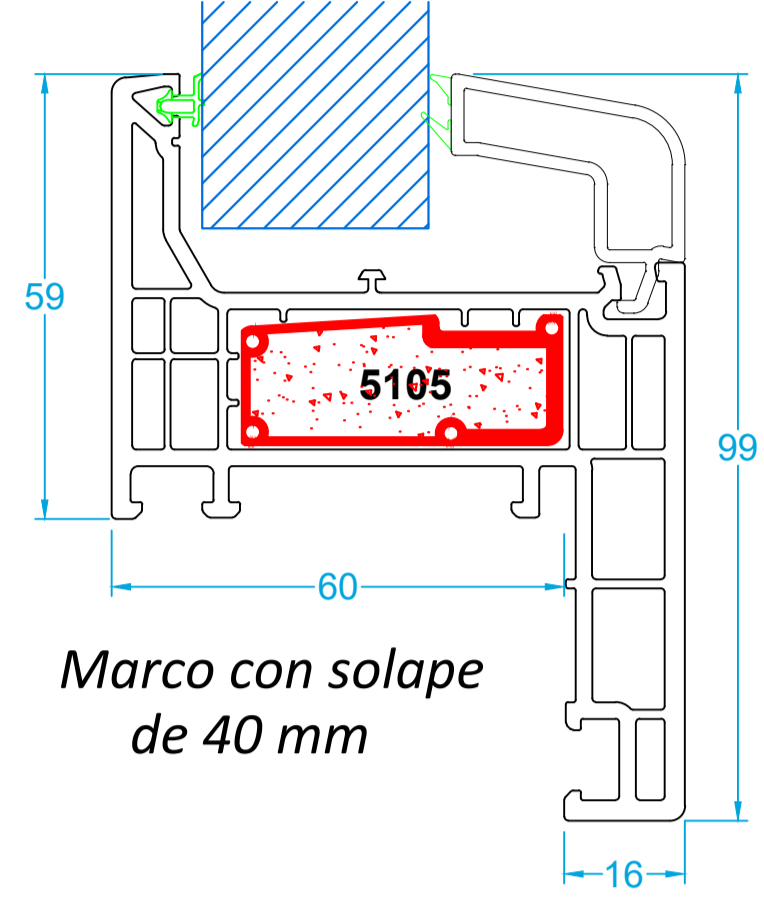

TOP 76 Legend

Marco Estándar

Marco con solape de 40 mm

Marco con solape de 65 mm

Marco Estándar Hoja de ventana

Marco Estándar Hoja balconera de apertura exterior

Union hoja y travesaño

Union hojas e inversora

Solera de aluminio Hoja de ventana

Marco Estándar Hoja balconera

Esquinero de rótula

Prolongador de 25 mm

Perfil de union

Perfil de inercia

Esquinero de 90°

Vierteaguas

Vierteaguas de 140 mm

Vierteaguas de 180 mm

Guias de persiana

3980
Profundidad 106mm
Disponible en todos los acabados
Sin mosquitera
Top Box 155
Top Box 185
Top Box 200

3891
Profundidad 132mm
Con mosquitera integrada
Top Box 200 Mosq
Sin mosquitera
Top Box 185

3891 + 3892
Profundidad 157mm
Con mosquitera no integrada
Top Box 200
Con mosquitera integrada
Top Box 200 Mosq

Tapajuntas

Solapados

Todos los foliados:

Clipados

Blanco, Nogal y Embero:

Junquillos