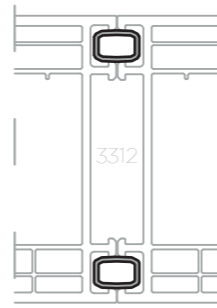

TOP 76 legend

Marco Estándar

Marco con solape de 40 mm

Marco con solape de 65 mm

Marco Estándar Hoja de ventana

Marco Estándar Hoja balconera de apertura exterior

Union hoja y travesaño

Union hojas e inversora

Solera de aluminio Hoja de ventana

Marco Estándar Hoja balconera

Esquinero de rótula

Prolongador de 25 mm

Perfil de union

Perfil de inercia

Esquinero de 90°

Tapajuntas

Solapados
Todos los foliados:

Clipados
Blanco, Nogal y Embero:

Vierteaguas

Vierteaguas de 140 mm

Vierteaguas de 180 mm

Junquillos

Guias de persiana

60x30
Profundidad 106mm
Blanco, nogal y embero
Sin mosquitera
Top Box 155
Top Box 185
Top Box 200