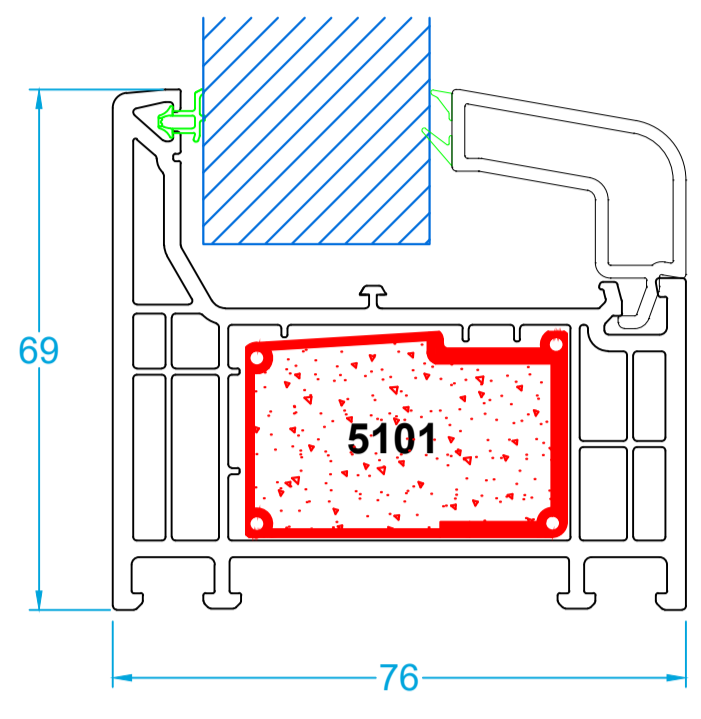

TOP 76 Legend

Marco Estándar

Marco con solape de 40 mm

Marco con solape de 65 mm

Marco Estándar Hoja de ventana

Marco Estándar Hoja balconera de apertura exterior

Union hoja y travesaño

Union hojas e inversora

Solera de aluminio Hoja de ventana

Marco Estándar Hoja balconera

Esquinero de rótula

Prolongador de 25 mm

Perfil de union

Perfil de inercia

Esquinero de 90°

Vierteaguas

Vierteaguas de 140 mm

Vierteaguas de 180 mm

Guias de persiana

3980
Profundidad 106mm
Disponible en todos los acabados
Sin mosquitera
Top Box 155
Top Box 185
Top Box 200

3891
Profundidad 132mm
Con mosquitera integrada
Top Box 200 Mosq
Sin mosquitera
Top Box 185

3891 + 3892
Profundidad 157mm
Con mosquitera no integrada
Top Box 200
Con mosquitera integrada
Top Box 200 Mosq

Tapajuntas

Solapados

Todos los foliados:

Clipados

Blanco, Nogal y Embero:

Junquillos