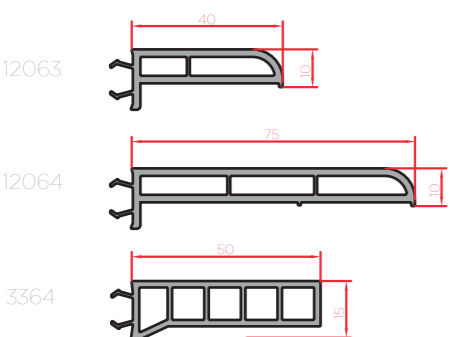

TOP 76 legend

Marco Estándar

Marco con solape de 40 mm

Marco con solape de 65 mm

Marco Estándar Hoja de ventana

Marco Estándar Hoja balconera de apertura exterior

Union hoja y travesaño

Union hojas e inversora

Solera de aluminio Hoja de ventana

Marco Estándar Hoja balconera

Esquinero de rótula

Prolongador de 25 mm

Perfil de union

Perfil de inercia

Esquinero de 90°

Tapajuntas

Solapados
Todos los foliados:

Clipados
Blanco, Nogal y Embero:

Vierteaguas

Vierteaguas de 140 mm

Vierteaguas de 180 mm

Junquillos

Guias de persiana

60x30
Profundidad 106mm
Blanco, nogal y embero
Sin mosquitera
Top Box 155
Top Box 185
Top Box 200

3891 r
Profundidad 111mm
Resto foliados a blanco, nogal y embero
Sin mosquitera
Top Box 200
Top Box 185
Top Box 155

3891
Profundidad 132mm
Con mosquitera integrada
Top Box 200 Mosq
Sin mosquitera
Top Box 185