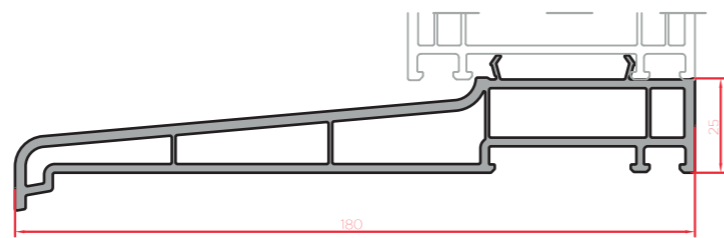

Solera de aluminio Hoja de ventana

Marco Estándar Hoja balconera

Esquinero de rótula

Prolongador de 25 mm

Perfil de union

Perfil de inercia

Esquinero de 90°

Tapajuntas

Solapados
Todos los foliados:

Clipados
Blanco, Nogal y Embero:

Vierteaguas

Vierteaguas de 140 mm

Vierteaguas de 180 mm

Junquillos

Guias de persiana

60x30
Profundidad 106mm
Blanco, nogal y embero
Sin mosquitera
Top Box 155
Top Box 185
Top Box 200

3891 r
Profundidad 111mm
Resto foliados a blanco, nogal y embero
Sin mosquitera
Top Box 200
Top Box 185
Top Box 155

3891
Profundidad 132mm
Con mosquitera integrada
Top Box 200 Mosq
Sin mosquitera
Top Box 185

3891 + 3892
Profundidad 157mm
Con mosquitera no integrada
Top Box 200
Con mosquitera integrada
Top Box 200 Mosq