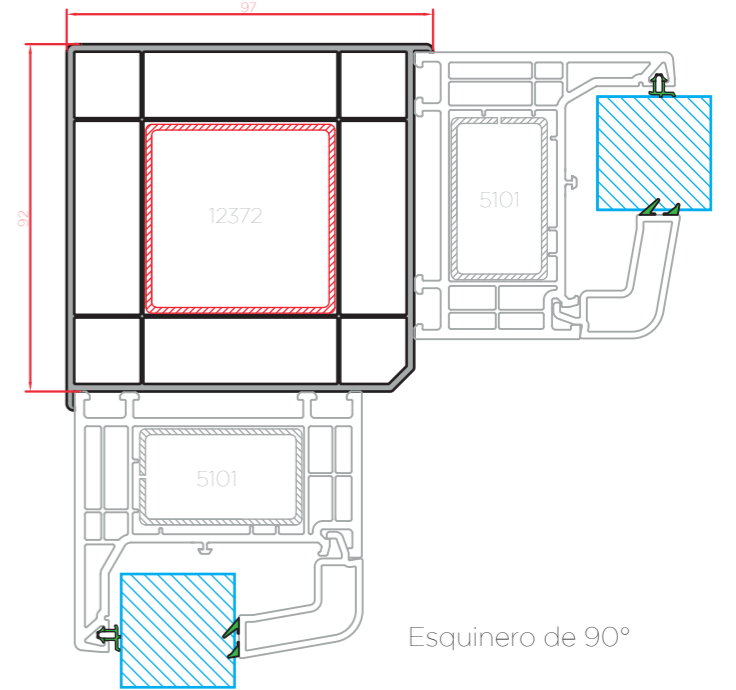

TOP 76 legend

Marco Estándar

Marco con solape de 40 mm

Marco con solape de 65 mm

Marco Estándar Hoja de ventana

Marco Estándar Hoja balconera de apertura exterior

Union hoja y travesaño

Union hojas e inversora

Solera de aluminio Hoja de ventana

Marco Estándar Hoja balconera

Esquinero de rótula

Prolongador de 25 mm

Perfil de union

Perfil de inercia

Esquinero de 90°

Tapajuntas

Solapados
Todos los foliados:

Clipados
Blanco, Nogal y Embero:

Vierteaguas

Vierteaguas de 140 mm

Vierteaguas de 180 mm

Junquillos

Guias de persiana

60x30
Profundidad 106mm
Blanco, nogal y embero
Sin mosquitera
Top Box 155
Top Box 185
Top Box 200

3891 r
Profundidad 111mm
Resto foliados a blanco, nogal y embero
Sin mosquitera
Top Box 200
Top Box 185
Top Box 155

3891
Profundidad 132mm
Con mosquitera integrada
Top Box 200 Mosq
Sin mosquitera
Top Box 185