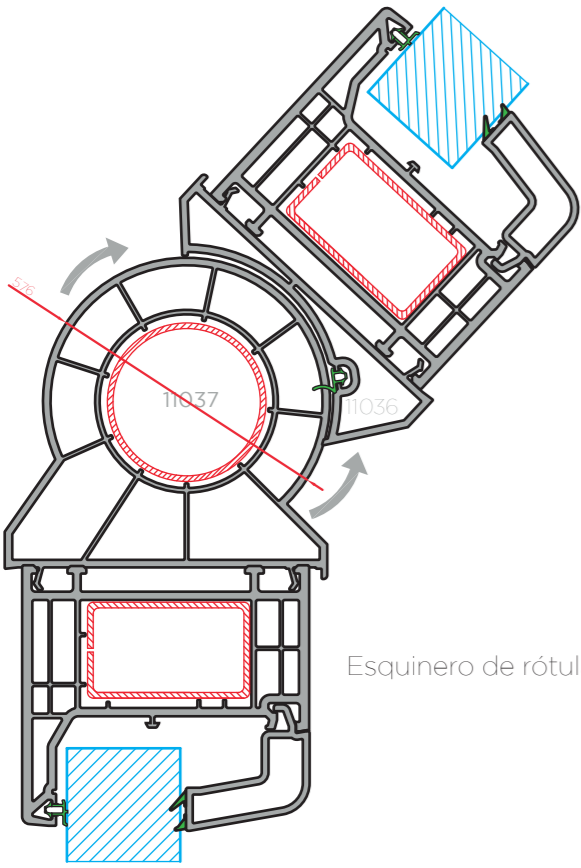

TOP 76 legend

Marco Estándar

Marco con solape de 40 mm

Marco con solape de 65 mm

Marco Estándar Hoja de ventana

Marco Estándar Hoja balconera de apertura exterior

Union hoja y travesaño

Union hojas e inversora

Solera de aluminio Hoja de ventana

Marco Estándar Hoja balconera

Esquinero de rótula

Prolongador de 25 mm

Perfil de union

Perfil de inercia

Esquinero de 90°

Tapajuntas

Solapados
Todos los foliados:

Clipados
Blanco, Nogal y Embero:

Vierteaguas

Vierteaguas de 140 mm

Vierteaguas de 180 mm

Junquillos

Guias de persiana

60x30
Profundidad 106mm
Blanco, nogal y embero
Sin mosquitera
Top Box 155
Top Box 185
Top Box 200

3891 r
Profundidad 111mm
Resto foliados a blanco, nogal y embero
Sin mosquitera
Top Box 200
Top Box 185
Top Box 155

3891
Profundidad 132mm
Con mosquitera integrada
Top Box 200 Mosq
Sin mosquitera
Top Box 185