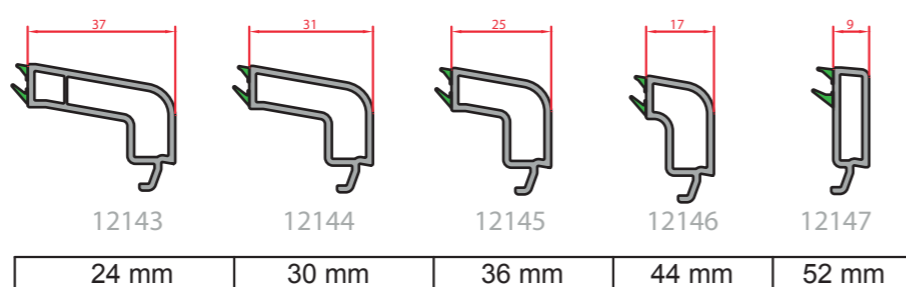

Solera de aluminio Hoja de ventana

Marco Estándar Hoja balconera

Esquinero de rótula

Prolongador de 25 mm

Perfil de union

Perfil de inercia

Esquinero de 90°

Tapajuntas

Solapados
Todos los foliados:

Clipados
Blanco, Nogal y Embero:

Vierteaguas

Vierteaguas de 140 mm

Vierteaguas de 180 mm

Junquillos

Guias de persiana

60x30
Profundidad 106mm
Blanco, nogal y embero
Sin mosquitera
Top Box 155
Top Box 185
Top Box 200

3891 r
Profundidad 111mm
Resto foliados a blanco, nogal y embero
Sin mosquitera
Top Box 200
Top Box 185
Top Box 155

3891
Profundidad 132mm
Con mosquitera integrada
Top Box 200 Mosq
Sin mosquitera
Top Box 185

3891 + 3892
Profundidad 157mm
Con mosquitera no integrada
Top Box 200
Con mosquitera integrada
Top Box 200 Mosq